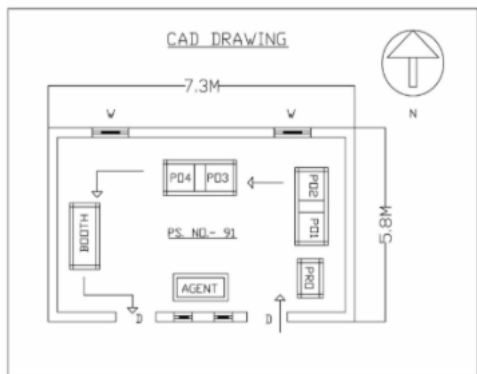

নির্বাচক নিবন্ধন আধিকারিকের স্বাক্ষর

Nazri Naksha

Google Map View

Polling Station Building Front View

Polling Station Front View

Cad View

Key MAP View

1 নাম : সামিরুল বেওয়া স্বামীর নাম: মহবুব হোসেন সেখ বাড়ির নং : n0059 বয়স : 68 লিঙ্গ : মহিলা	WB/08/066/213154	ফটো উপলব্ধ	2 নাম : পিয়ারা বিবি স্বামীর নাম: আসারুল সেখ বাড়ির নং : n0059 বয়স : 35 লিঙ্গ : মহিলা	SIP1005032	ফটো উপলব্ধ	3 নাম : আসারুল সেখ মায়ের নাম: সমীরুল বেওয়া বাড়ির নং : n0059 বয়স : 38 লিঙ্গ : পুরুষ	GRY2575728	ফটো উপলব্ধ
4 নাম : রঙ্গীলা বিবি স্বামীর নাম: সরিফুল ইসলাম বাড়ির নং : n0067 বয়স : 41 লিঙ্গ : মহিলা	GRY2355709	ফটো উপলব্ধ	5 নাম : লাইলিবেওয়া স্বামীর নাম: রুহুল আমিন সেখ বাড়ির নং : n0067 বয়স : 87 লিঙ্গ : মহিলা	WB/08/066/213143	ফটো উপলব্ধ	6 নাম : হামেদা বেওয়া স্বামীর নাম: নেফাজ সেখ বাড়ির নং : n0055 বয়স : 96 লিঙ্গ : মহিলা	SIP2545390	ফটো উপলব্ধ
7 নাম : আনারুল সেখ পিতার নাম: নেফাজ সেখ বাড়ির নং : n0052 বয়স : 73 লিঙ্গ : পুরুষ	SIP2545366	ফটো উপলব্ধ	8 নাম : গাজীবোর রহমান পিতার নাম: আনারুল সেখ বাড়ির নং : n0052 বয়স : 33 লিঙ্গ : পুরুষ	SIP1291269	ফটো উপলব্ধ	9 নাম : রানি বিবি স্বামীর নাম: আনারুল সেখ বাড়ির নং : n0052 বয়স : 93 লিঙ্গ : মহিলা	SIP2545382	ফটো উপলব্ধ
10 নাম : নুরজামাল সেখ পিতার নাম: মহিরুদ্দিন সেখ বাড়ির নং : n0050 বয়স : 33 লিঙ্গ : পুরুষ	SIP1291244	ফটো উপলব্ধ	11 নাম : নুরইসলাম সেখ পিতার নাম: মহিরুদ্দিন সেখ বাড়ির নং : n0050 বয়স : 33 লিঙ্গ : পুরুষ	SIP1291293	ফটো উপলব্ধ	12 নাম : আজিদা বিবি স্বামীর নাম: মহিরুদ্দিন সেখ বাড়ির নং : n0050 বয়স : 41 লিঙ্গ : মহিলা	SIP1388396	ফটো উপলব্ধ
13 নাম : লেবেট্টু সেখ পিতার নাম: মহবুব হোসেন সেখ বাড়ির নং : n0059 বয়স : 45 লিঙ্গ : পুরুষ	GRY2355691	ফটো উপলব্ধ	14 নাম : নুর হাসান সেখ পিতার নাম: মহিরুদ্দিন সেখ বাড়ির নং : n0050 বয়স : 27 লিঙ্গ : পুরুষ	SIP2115707	ফটো উপলব্ধ	15 নাম : ডলি বিবি স্বামীর নাম: হিরন সেখ বাড়ির নং : n0061 বয়স : 30 লিঙ্গ : মহিলা	SIP1499383	ফটো উপলব্ধ
16 নাম : সোমনা বিবি পিতার নাম: নুরুল হুদা বাড়ির নং : n0061 বয়স : 65 লিঙ্গ : মহিলা	SIP1967967	ফটো উপলব্ধ	17 নাম : হিরন সেখ পিতার নাম: কবির সেখ বাড়ির নং : n0061 বয়স : 36 লিঙ্গ : পুরুষ	SIP0355883	ফটো উপলব্ধ	18 নাম : মাহাতারা বিবি স্বামীর নাম: লেবেট্টু সেখ বাড়ির নং : n0059 বয়স : 37 লিঙ্গ : মহিলা	SIP0355933	ফটো উপলব্ধ
19 নাম : আলামিন সেখ পিতার নাম: আহাদ সেখ বাড়ির নং : n0135 বয়স : 24 লিঙ্গ : পুরুষ	SIP2113942	ফটো উপলব্ধ	20 নাম : টুম্পা খাতুন স্বামীর নাম: নুর ইসলাম সেখ বাড়ির নং : এন0050 বয়স : 25 লিঙ্গ : মহিলা	SIP1906023	ফটো উপলব্ধ	21 নাম : মোহম্মদ আকাশ আলি পিতার নাম: সরিফুল সেখ বাড়ির নং : এন0067 বয়স : 25 লিঙ্গ : পুরুষ	SIP2249993	ফটো উপলব্ধ
22 নাম : জাকিরুল সেখ পিতার নাম: লেবেট্টু সেখ বাড়ির নং : এন0059 বয়স : 23 লিঙ্গ : পুরুষ	SIP2286847	ফটো উপলব্ধ	23 নাম : রিমি খাতুন স্বামীর নাম: জাকিরুল সেখ বাড়ির নং : এন0059 বয়স : 20 লিঙ্গ : মহিলা	SIP2484871	ফটো উপলব্ধ	24 নাম : পলাশ সেখ পিতার নাম: আক্তার আলী বাড়ির নং : n0069 বয়স : 39 লিঙ্গ : পুরুষ	GRY2575744	ফটো উপলব্ধ
25 নাম : হাফিজা বিবি স্বামীর নাম: আক্তার আলী বাড়ির নং : n0069 বয়স : 66 লিঙ্গ : মহিলা	SIP1966647	ফটো উপলব্ধ	26 নাম : আক্তার আলী পিতার নাম: নেওয়াজ সেখ বাড়ির নং : n0069 বয়স : 69 লিঙ্গ : পুরুষ	SIP1966662	ফটো উপলব্ধ	27 নাম : আব্দুল মেহের আলী পিতার নাম: আসরাফ আলী বাড়ির নং : n0162 বয়স : 25 লিঙ্গ : পুরুষ	SIP2113454	ফটো উপলব্ধ
28 নাম : গোলাপ সেখ পিতার নাম: আক্তার আলি বাড়ির নং : n0069 বয়স : 33 লিঙ্গ : পুরুষ	SIP1291236	ফটো উপলব্ধ	29 নাম : শিশু সেখ পিতার নাম: আক্তার আলি বাড়ির নং : n0069 বয়স : 31 লিঙ্গ : পুরুষ	SIP1388347	ফটো উপলব্ধ	30 নাম : ফুলবানু খাতুন স্বামীর নাম: গোলাপ সেখ বাড়ির নং : n0069 বয়স : 33 লিঙ্গ : মহিলা	SIP1499334	ফটো উপলব্ধ