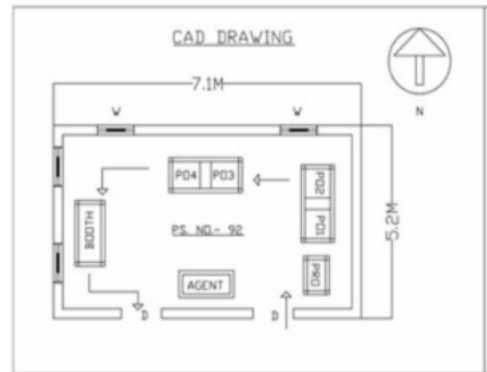

নির্বাচক নিবন্ধন আধিকারিকের স্বাক্ষর

Nazri Naksha

Google Map View

Polling Station Building Front View

Polling Station Front View

Cad View

Key MAP View

1 নাম : হানেফা বিবি স্বামীর নাম: লালচাঁদ সেখ বাড়ির নং : n0101 বয়স : 43 লিঙ্গ : মহিলা	GRY2356038 ফটো উপলব্ধ	2 নাম : লালচাঁদ সেখ পিতার নাম: মহিদ সেখ বাড়ির নং : n0101 বয়স : 55 লিঙ্গ : পুরুষ	SIP1918929 ফটো উপলব্ধ	3 নাম : জুন্নাতুন বেওয়া স্বামীর নাম: মহিদ সেখ বাড়ির নং : n0101 বয়স : 79 লিঙ্গ : মহিলা	SIP2545440 ফটো উপলব্ধ
4 নাম : চাঁদরেফা বিবি স্বামীর নাম: মোজাম্মেল সেখ বাড়ির নং : n0027 বয়স : 42 লিঙ্গ : মহিলা	GRY2228229 ফটো উপলব্ধ	5 নাম : মুজাম্মেল সেখ পিতার নাম: রওসুন সেখ বাড়ির নং : n0027 বয়স : 46 লিঙ্গ : পুরুষ	GRY1411743 ফটো উপলব্ধ	6 নাম : সাবিলা বিবি স্বামীর নাম: জিয়াবুদ্দিন মণ্ডল বাড়ির নং : n0027 বয়স : 50 লিঙ্গ : মহিলা	GRY2355808 ফটো উপলব্ধ
7 নাম : সইদা বিবি স্বামীর নাম: আমিরচাঁদ সেখ বাড়ির নং : n0025 বয়স : 56 লিঙ্গ : মহিলা	GRY2356020 ফটো উপলব্ধ	8 নাম : সামির সেখ পিতার নাম: ইয়ানুস সেখ বাড়ির নং : n0116 বয়স : 30 লিঙ্গ : পুরুষ	SIP1499862 ফটো উপলব্ধ	9 নাম : রুপসুন বিবি স্বামীর নাম: রেনটু সেখ বাড়ির নং : n0238 বয়স : 33 লিঙ্গ : মহিলা	SIP1504521 ফটো উপলব্ধ
10 নাম : জামিনা বিবি স্বামীর নাম: শুকচাঁদ সেখ বাড়ির নং : n0027 বয়স : 30 লিঙ্গ : মহিলা	SIP1598952 ফটো উপলব্ধ	11 নাম : মরজাদা মিম স্বামীর নাম: আলামিন মন্ডল বাড়ির নং : n0158 বয়স : 26 লিঙ্গ : মহিলা	NNP1872274 ফটো উপলব্ধ	12 নাম : রাজেস সেখ পিতার নাম: আমিরচাঁদ সেখ বাড়ির নং : এন0025 বয়স : 23 লিঙ্গ : পুরুষ	SIP2360428 ফটো উপলব্ধ
13 নাম : জাম্মাতুন নেশা স্বামীর নাম: সাগর সেখ বাড়ির নং : এন0116 বয়স : 22 লিঙ্গ : মহিলা	SIP2403301 ফটো উপলব্ধ	14 নাম : জাম্মাতুন ফিরদৌস স্বামীর নাম: সাবির সেখ বাড়ির নং : n0116 বয়স : 40 লিঙ্গ : মহিলা	SIP1192152 ফটো উপলব্ধ	15 নাম : সাগর সেখ পিতার নাম: ইয়ানুস সেখ বাড়ির নং : এন0116 বয়স : 35 লিঙ্গ : পুরুষ	SIP1076488 ফটো উপলব্ধ
16 নাম : টিকু সেখ পিতার নাম: আমিরচাঁদ সেখ বাড়ির নং : এন0025 বয়স : 21 লিঙ্গ : পুরুষ	SIP2360410 ফটো উপলব্ধ	17 নাম : প্রিয়া খাতুন স্বামীর নাম: আসাদুজ্জামান মন্ডল বাড়ির নং : 0003 বয়স : 28 লিঙ্গ : মহিলা	SIP1708320 ফটো উপলব্ধ	18 নাম : রেমিনা খাতুন স্বামীর নাম: কিরন সেখ বাড়ির নং : এন0177 বয়স : 25 লিঙ্গ : মহিলা	SIP2282077 ফটো উপলব্ধ
19 নাম : সুমি খাতুন পিতার নাম: মাসিবর রহমান বাড়ির নং : n0166 বয়স : 24 লিঙ্গ : মহিলা	SIP2131720 ফটো উপলব্ধ	20 নাম : মোসলেমা খাতুন মায়ের নাম: সমীরুন বেওয়া বাড়ির নং : n0137 বয়স : 25 লিঙ্গ : মহিলা	SIP2131431 ফটো উপলব্ধ	21 নাম : সুরমিলা খাতুন স্বামীর নাম: রুপলাল সেখ বাড়ির নং : n0167 বয়স : 26 লিঙ্গ : মহিলা	SIP2131142 ফটো উপলব্ধ
22 নাম : টেবিলা খাতুন পিতার নাম: মানিকচাঁদ সেখ বাড়ির নং : n0250 বয়স : 28 লিঙ্গ : মহিলা	SIP1727007 ফটো উপলব্ধ	23 নাম : রোজিনা খাতুন স্বামীর নাম: মুকাম সেখ বাড়ির নং : n0193 বয়স : 26 লিঙ্গ : মহিলা	SIP2131241 ফটো উপলব্ধ	24 নাম : রবিসুন খাতুন স্বামীর নাম: মিস্তারুল সেখ বাড়ির নং : n0177 বয়স : 24 লিঙ্গ : মহিলা	SIP2131464 ফটো উপলব্ধ
25 নাম : কিরন সেখ অন্যান্য পুরুষ বাড়ির নং : n0177 বয়স : 23 লিঙ্গ : পুরুষ	SIP2132140 ফটো উপলব্ধ	26 নাম : সাইরা বানু খাতুন স্বামীর নাম: মোঃ রেজাউদ্দিন বাড়ির নং : এন0141 বয়স : 36 লিঙ্গ : মহিলা	SWN1328483 ফটো উপলব্ধ	27 নাম : নাগরী খাতুন পিতার নাম: রবি সেখ বাড়ির নং : এন0130 বয়স : 32 লিঙ্গ : মহিলা	SIP1906049 ফটো উপলব্ধ
28 নাম : চাঁপা চ্যাটাঞ্জী মজুমদার মায়ের নাম: সুনীতা মজুমদার বাড়ির নং : n0194 বয়স : 40 লিঙ্গ : মহিলা	SIP2131811 ফটো উপলব্ধ	29 নাম : দিপালী দাস পিতার নাম: মনিরাম দাস বাড়ির নং : n0196 বয়স : 41 লিঙ্গ : মহিলা	SIP2132090 ফটো উপলব্ধ	30 নাম : নেকাইল সেখ পিতার নাম: কেবীর সেখ বাড়ির নং : n0196 বয়স : 26 লিঙ্গ : পুরুষ	SIP2132066 ফটো উপলব্ধ