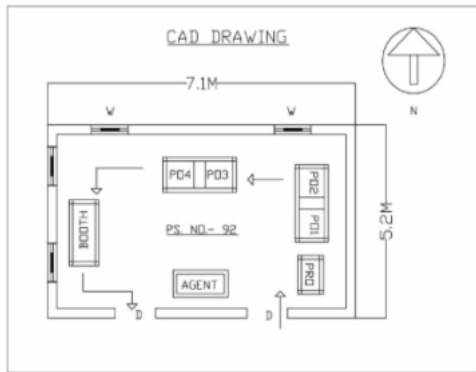

নির্বাচক নিবন্ধন আধিকারিকের স্বাক্ষর

Nazri Naksha

Google Map View

Polling Station Building Front View

Polling Station Front View

Cad View

Key MAP View

1 নাম : হানেফা বিবি স্বামীর নাম: লালচাঁদ সেখ বাড়ির নং : n0101 বয়স : 43 লিঙ্গ : মহিলা	GRY2356038 ফটো উপলব্ধ	2 নাম : লালচাঁদ সেখ পিতার নাম: মহিদ সেখ বাড়ির নং : n0101 বয়স : 55 লিঙ্গ : পুরুষ	SIP1918929 ফটো উপলব্ধ	3 নাম : জুন্নাতুন বেওয়া স্বামীর নাম: মহিদ সেখ বাড়ির নং : n0101 বয়স : 79 লিঙ্গ : মহিলা	SIP2545440 ফটো উপলব্ধ
4 নাম : চাঁদরেফা বিবি স্বামীর নাম: মোজাম্মেল সেখ বাড়ির নং : n0027 বয়স : 42 লিঙ্গ : মহিলা	GRY2228229 ফটো উপলব্ধ	5 নাম : মুজাম্মেল সেখ পিতার নাম: রওসুন সেখ বাড়ির নং : n0027 বয়স : 46 লিঙ্গ : পুরুষ	GRY1411743 ফটো উপলব্ধ	6 নাম : সাবিলা বিবি স্বামীর নাম: জিয়াবুদ্দিন মণ্ডল বাড়ির নং : n0027 বয়স : 50 লিঙ্গ : মহিলা	GRY2355808 ফটো উপলব্ধ
7 নাম : সইদা বিবি স্বামীর নাম: আমিরচাঁদ সেখ বাড়ির নং : n0025 বয়স : 56 লিঙ্গ : মহিলা	GRY2356020 ফটো উপলব্ধ	8 নাম : সামির সেখ পিতার নাম: ইয়ানুস সেখ বাড়ির নং : n0116 বয়স : 30 লিঙ্গ : পুরুষ	SIP1499862 ফটো উপলব্ধ	9 নাম : রুপসুন বিবি স্বামীর নাম: রেনটু সেখ বাড়ির নং : n0238 বয়স : 33 লিঙ্গ : মহিলা	SIP1504521 ফটো উপলব্ধ
10 নাম : জামিনা বিবি স্বামীর নাম: শুকচাঁদ সেখ বাড়ির নং : n0027 বয়স : 30 লিঙ্গ : মহিলা	SIP1598952 ফটো উপলব্ধ	11 নাম : মরজাদা মিম স্বামীর নাম: আলামিন মন্ডল বাড়ির নং : n0158 বয়স : 26 লিঙ্গ : মহিলা	NNP1872274 ফটো উপলব্ধ	12 নাম : রাজেস সেখ পিতার নাম: আমিরচাঁদ সেখ বাড়ির নং : এন0025 বয়স : 23 লিঙ্গ : পুরুষ	SIP2360428 ফটো উপলব্ধ
13 নাম : জাম্মাতুন নেশা স্বামীর নাম: সাগর সেখ বাড়ির নং : এন0116 বয়স : 22 লিঙ্গ : মহিলা	SIP2403301 ফটো উপলব্ধ	14 নাম : জাম্মাতুন ফিরদৌস স্বামীর নাম: সাবির সেখ বাড়ির নং : n0116 বয়স : 40 লিঙ্গ : মহিলা	SIP1192152 ফটো উপলব্ধ	15 নাম : সাগর সেখ পিতার নাম: ইয়ানুস সেখ বাড়ির নং : এন0116 বয়স : 35 লিঙ্গ : পুরুষ	SIP1076488 ফটো উপলব্ধ
16 নাম : টিকু সেখ পিতার নাম: আমিরচাঁদ সেখ বাড়ির নং : এন0025 বয়স : 21 লিঙ্গ : পুরুষ	SIP2360410 ফটো উপলব্ধ	17 নাম : প্রিয়া খাতুন স্বামীর নাম: আসাদুজ্জামান মন্ডল বাড়ির নং : 0003 বয়স : 28 লিঙ্গ : মহিলা	SIP1708320 ফটো উপলব্ধ	18 নাম : রেমিনা খাতুন স্বামীর নাম: কিরন সেখ বাড়ির নং : এন0177 বয়স : 25 লিঙ্গ : মহিলা	SIP2282077 ফটো উপলব্ধ
19 নাম : সুমি খাতুন পিতার নাম: মাসিবর রহমান বাড়ির নং : n0166 বয়স : 24 লিঙ্গ : মহিলা	SIP2131720 ফটো উপলব্ধ	20 নাম : মোসলেমা খাতুন মায়ের নাম: সমীরুন বেওয়া বাড়ির নং : n0137 বয়স : 25 লিঙ্গ : মহিলা	SIP2131431 ফটো উপলব্ধ	21 নাম : সুরমিলা খাতুন স্বামীর নাম: রুপলাল সেখ বাড়ির নং : n0167 বয়স : 26 লিঙ্গ : মহিলা	SIP2131142 ফটো উপলব্ধ
22 নাম : টেবিলা খাতুন পিতার নাম: মানিকচাঁদ সেখ বাড়ির নং : n0250 বয়স : 28 লিঙ্গ : মহিলা	SIP1727007 ফটো উপলব্ধ	23 নাম : রোজিনা খাতুন স্বামীর নাম: মুকাম সেখ বাড়ির নং : n0193 বয়স : 26 লিঙ্গ : মহিলা	SIP2131241 ফটো উপলব্ধ	24 নাম : রবিসুন খাতুন স্বামীর নাম: মিস্তারুল সেখ বাড়ির নং : n0177 বয়স : 24 লিঙ্গ : মহিলা	SIP2131464 ফটো উপলব্ধ
25 নাম : কিরন সেখ অন্যান্য পুরুষ বাড়ির নং : n0177 বয়স : 23 লিঙ্গ : পুরুষ	SIP2132140 ফটো উপলব্ধ	26 নাম : সাইরা বানু খাতুন স্বামীর নাম: মোঃ রেজাউদ্দিন বাড়ির নং : এন0141 বয়স : 36 লিঙ্গ : মহিলা	SWN1328483 ফটো উপলব্ধ	27 নাম : নাগরী খাতুন পিতার নাম: রবি সেখ বাড়ির নং : এন0130 বয়স : 32 লিঙ্গ : মহিলা	SIP1906049 ফটো উপলব্ধ
28 নাম : চাঁপা চ্যাটাঞ্জী মজুমদার মায়ের নাম: সুনীতা মজুমদার বাড়ির নং : n0194 বয়স : 40 লিঙ্গ : মহিলা	SIP2131811 ফটো উপলব্ধ	29 নাম : দিপালী দাস পিতার নাম: মনিরাম দাস বাড়ির নং : n0196 বয়স : 41 লিঙ্গ : মহিলা	SIP2132090 ফটো উপলব্ধ	30 নাম : নেকাইল সেখ পিতার নাম: কেবীর সেখ বাড়ির নং : n0196 বয়স : 26 লিঙ্গ : পুরুষ	SIP2132066 ফটো উপলব্ধ