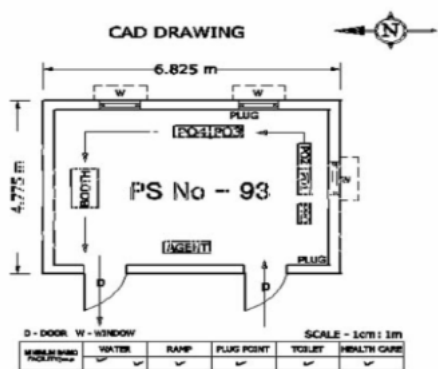

নির্বাচক নিবন্ধন আধিকারিকের স্বাক্ষর

Nazri Naksha

Google Map View

Polling Station Building Front View

Polling Station Front View

Cad View

Key MAP View

|   |                                |  |                                |   |                                |
|---|--------------------------------|--|--------------------------------|---|--------------------------------|
| 1<br>নাম : সেবিনা বিবি<br>স্বামীর নাম: সোনারুল খামারু<br>বাড়ির নং : n0041<br>বয়স : 31 লিঙ্গ : মহিলা     | SIP1500354<br>ফটো উপলব্ধ       | 2<br>নাম : সাফিকুল সেখ<br>পিতার নাম: আব্দুস সালাম<br>বাড়ির নং : n0041<br>বয়স : 33 লিঙ্গ : পুরুষ          | SIP1292374<br>ফটো উপলব্ধ       | 3<br>নাম : সাহিদুল সেখ<br>পিতার নাম: আব্দুস সালাম<br>বাড়ির নং : n0041<br>বয়স : 37 লিঙ্গ : পুরুষ         | SIP1292408<br>ফটো উপলব্ধ       |
| 4<br>নাম : সামমোহনবিবি সেখ<br>স্বামীর নাম: আসসালাম খামারু<br>বাড়ির নং : n0041<br>বয়স : 58 লিঙ্গ : মহিলা | WB/08/066/453260<br>ফটো উপলব্ধ | 5<br>নাম : তোতা বেওয়া<br>স্বামীর নাম: আতাহার সেখ<br>বাড়ির নং : n0041<br>বয়স : 81 লিঙ্গ : মহিলা          | WB/08/066/453263<br>ফটো উপলব্ধ | 6<br>নাম : হাসানুজ্জামান সেখ<br>পিতার নাম: আমানুল্লাহ সেখ<br>বাড়ির নং : n0041<br>বয়স : 33 লিঙ্গ : পুরুষ | SIP1388982<br>ফটো উপলব্ধ       |
| 7<br>নাম : হোসেন জামান সেখ<br>পিতার নাম: আমানুল্লাহ সেখ<br>বাড়ির নং : n0041<br>বয়স : 37 লিঙ্গ : পুরুষ   | SIP1192343<br>ফটো উপলব্ধ       | 8<br>নাম : আমানুল্লাহ সেখ<br>পিতার নাম: লোকমান সেখ<br>বাড়ির নং : n0041<br>বয়স : 68 লিঙ্গ : পুরুষ         | GRY2686400<br>ফটো উপলব্ধ       | 9<br>নাম : নেকাইল খামারু<br>পিতার নাম: জালালউদ্দিন<br>বাড়ির নং : n0004<br>বয়স : 33 লিঙ্গ : পুরুষ        | SIP1388974<br>ফটো উপলব্ধ       |
| 10<br>নাম : আব্দুরা বিবি<br>স্বামীর নাম: জালালউদ্দিন সেখ<br>বাড়ির নং : n0004<br>বয়স : 61 লিঙ্গ : মহিলা  | WB/08/066/453008<br>ফটো উপলব্ধ | 11<br>নাম : নার্গিস বিবি<br>স্বামীর নাম: আব্দুল কালাম<br>বাড়ির নং : n0106<br>বয়স : 51 লিঙ্গ : মহিলা      | WB/08/066/456613<br>ফটো উপলব্ধ | 12<br>নাম : টুনটুন খাতুন<br>স্বামীর নাম: মানিক খামারু<br>বাড়ির নং : n0105<br>বয়স : 38 লিঙ্গ : মহিলা     | GRY2738862<br>ফটো উপলব্ধ       |
| 13<br>নাম : সোফিনা বিবি<br>স্বামীর নাম: আব্দুল সেখ<br>বাড়ির নং : n0102<br>বয়স : 41 লিঙ্গ : মহিলা        | SIP1077791<br>ফটো উপলব্ধ       | 14<br>নাম : আব্দুল সেখ<br>পিতার নাম: রসিদ সেখ<br>বাড়ির নং : n0102<br>বয়স : 56 লিঙ্গ : পুরুষ              | GRY2483113<br>ফটো উপলব্ধ       | 15<br>নাম : দান্নাতোন বেওয়া<br>স্বামীর নাম: লোকমান সেখ<br>বাড়ির নং : n0041<br>বয়স : 86 লিঙ্গ : মহিলা   | WB/08/066/453256<br>ফটো উপলব্ধ |
| 16<br>নাম : মাফিরুন বিবি<br>স্বামীর নাম: জারমান সেখ<br>বাড়ির নং : n0024<br>বয়স : 73 লিঙ্গ : মহিলা       | WB/08/066/453070<br>ফটো উপলব্ধ | 17<br>নাম : আমোদ সেখ<br>পিতার নাম: জারমান সেখ<br>বাড়ির নং : n0024<br>বয়স : 50 লিঙ্গ : পুরুষ              | WB/08/066/453071<br>ফটো উপলব্ধ | 18<br>নাম : সুলতান আহামেদ<br>পিতার নাম: আলি হোসেন<br>বাড়ির নং : N0065<br>বয়স : 24 লিঙ্গ : পুরুষ         | SIP2119626<br>ফটো উপলব্ধ       |
| 19<br>নাম : নজিবর রহমান<br>পিতার নাম: আতাহার হোসেন<br>বাড়ির নং : n0065<br>বয়স : 56 লিঙ্গ : পুরুষ        | WB/08/066/453379<br>ফটো উপলব্ধ | 20<br>নাম : তাজদ্দিন সেখ<br>পিতার নাম: আলি হোসেন সেখ<br>বাড়ির নং : n0065<br>বয়স : 42 লিঙ্গ : পুরুষ       | GRY2481125<br>ফটো উপলব্ধ       | 21<br>নাম : সূজাউদ্দিন সেখ<br>পিতার নাম: আমোদ আলি সেখ<br>বাড়ির নং : এন0024<br>বয়স : 24 লিঙ্গ : পুরুষ    | SIP2146504<br>ফটো উপলব্ধ       |
| 22<br>নাম : যমুনা মার্জিত<br>স্বামীর নাম: বিপ্লব মার্জিত<br>বাড়ির নং : n0065<br>বয়স : 33 লিঙ্গ : মহিলা  | SIP1599489<br>ফটো উপলব্ধ       | 23<br>নাম : দিলরুবা খাতুন<br>স্বামীর নাম: সাহিদুল সেখ<br>বাড়ির নং : এন0041<br>বয়স : 28 লিঙ্গ : মহিলা     | SIP2267524<br>ফটো উপলব্ধ       | 24<br>নাম : পারুলা খাতুন<br>পিতার নাম: আব্দুল সেখ<br>বাড়ির নং : এন0102<br>বয়স : 22 লিঙ্গ : মহিলা        | SIP2360675<br>ফটো উপলব্ধ       |
| 25<br>নাম : আসমান সেখ<br>পিতার নাম: আব্দুল সেখ<br>বাড়ির নং : এন0102<br>বয়স : 20 লিঙ্গ : পুরুষ           | SIP2444511<br>ফটো উপলব্ধ       | 26<br>নাম : আপেলা খাতুন<br>স্বামীর নাম: হাসানুজ্জামান সেখ<br>বাড়ির নং : এন0041<br>বয়স : 25 লিঙ্গ : মহিলা | SIP1901420<br>ফটো উপলব্ধ       | 27<br>নাম : মাকসুদা বিবি<br>স্বামীর নাম: জুলফিকার সেখ<br>বাড়ির নং : n0104<br>বয়স : 54 লিঙ্গ : মহিলা     | WB/10/065/480382<br>ফটো উপলব্ধ |
| 28<br>নাম : তকদিরা খাতুন<br>স্বামীর নাম: নজিবর রহমান<br>বাড়ির নং : এন0065<br>বয়স : 49 লিঙ্গ : মহিলা     | SIP1918960<br>ফটো উপলব্ধ       | 29<br>নাম : খুরসিদা খাতুন<br>স্বামীর নাম: হোসেন জামান সেখ<br>বাড়ির নং : এন0041<br>বয়স : 32 লিঙ্গ : মহিলা | SIP1901297<br>ফটো উপলব্ধ       | 30<br>নাম : খাইরুন বিবি<br>স্বামীর নাম: খাইরুল সেখ<br>বাড়ির নং : n0097<br>বয়স : 42 লিঙ্গ : মহিলা        | GRY2146447<br>ফটো উপলব্ধ       |