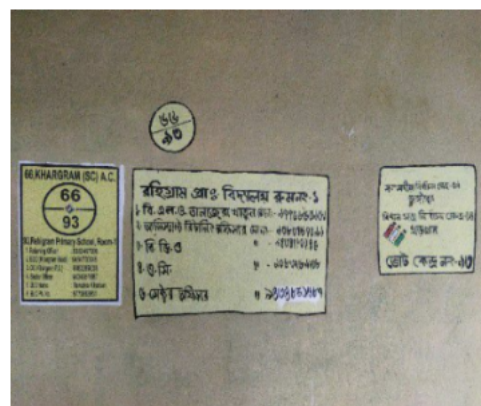

নির্বাচক নিবন্ধন আধিকারিকের স্বাক্ষর

Nazri Naksha

Google Map View

Polling Station Building Front View

Polling Station Front View

Cad View

Key MAP View

|   |                                |  |                                |   |                                |
|---|--------------------------------|--|--------------------------------|---|--------------------------------|
| 1<br>নাম : সেবিনা বিবি<br>স্বামীর নাম: সোনারুল খামারু<br>বাড়ির নং : n0041<br>বয়স : 31 লিঙ্গ : মহিলা     | SIP1500354<br>ফটো উপলব্ধ       | 2<br>নাম : সাফিকুল সেখ<br>পিতার নাম: আব্দুস সালাম<br>বাড়ির নং : n0041<br>বয়স : 33 লিঙ্গ : পুরুষ          | SIP1292374<br>ফটো উপলব্ধ       | 3<br>নাম : সাহিদুল সেখ<br>পিতার নাম: আব্দুস সালাম<br>বাড়ির নং : n0041<br>বয়স : 37 লিঙ্গ : পুরুষ         | SIP1292408<br>ফটো উপলব্ধ       |
| 4<br>নাম : সামমোহনবিবি সেখ<br>স্বামীর নাম: আসসালাম খামারু<br>বাড়ির নং : n0041<br>বয়স : 58 লিঙ্গ : মহিলা | WB/08/066/453260<br>ফটো উপলব্ধ | 5<br>নাম : তোতা বেওয়া<br>স্বামীর নাম: আতাহার সেখ<br>বাড়ির নং : n0041<br>বয়স : 81 লিঙ্গ : মহিলা          | WB/08/066/453263<br>ফটো উপলব্ধ | 6<br>নাম : হাসানুজ্জামান সেখ<br>পিতার নাম: আমানুল্লাহ সেখ<br>বাড়ির নং : n0041<br>বয়স : 33 লিঙ্গ : পুরুষ | SIP1388982<br>ফটো উপলব্ধ       |
| 7<br>নাম : হোসেন জামান সেখ<br>পিতার নাম: আমানুল্লাহ সেখ<br>বাড়ির নং : n0041<br>বয়স : 37 লিঙ্গ : পুরুষ   | SIP1192343<br>ফটো উপলব্ধ       | 8<br>নাম : আমানুল্লাহ সেখ<br>পিতার নাম: লোকমান সেখ<br>বাড়ির নং : n0041<br>বয়স : 68 লিঙ্গ : পুরুষ         | GRY2686400<br>ফটো উপলব্ধ       | 9<br>নাম : নেকাইল খামারু<br>পিতার নাম: জালালউদ্দিন<br>বাড়ির নং : n0004<br>বয়স : 33 লিঙ্গ : পুরুষ        | SIP1388974<br>ফটো উপলব্ধ       |
| 10<br>নাম : আব্দুরা বিবি<br>স্বামীর নাম: জালালউদ্দিন সেখ<br>বাড়ির নং : n0004<br>বয়স : 61 লিঙ্গ : মহিলা  | WB/08/066/453008<br>ফটো উপলব্ধ | 11<br>নাম : নার্গিস বিবি<br>স্বামীর নাম: আব্দুল কালাম<br>বাড়ির নং : n0106<br>বয়স : 51 লিঙ্গ : মহিলা      | WB/08/066/456613<br>ফটো উপলব্ধ | 12<br>নাম : টুনটুন খাতুন<br>স্বামীর নাম: মানিক খামারু<br>বাড়ির নং : n0105<br>বয়স : 38 লিঙ্গ : মহিলা     | GRY2738862<br>ফটো উপলব্ধ       |
| 13<br>নাম : সোফিনা বিবি<br>স্বামীর নাম: আব্দুল সেখ<br>বাড়ির নং : n0102<br>বয়স : 41 লিঙ্গ : মহিলা        | SIP1077791<br>ফটো উপলব্ধ       | 14<br>নাম : আব্দুল সেখ<br>পিতার নাম: রসিদ সেখ<br>বাড়ির নং : n0102<br>বয়স : 56 লিঙ্গ : পুরুষ              | GRY2483113<br>ফটো উপলব্ধ       | 15<br>নাম : দান্নাতোন বেওয়া<br>স্বামীর নাম: লোকমান সেখ<br>বাড়ির নং : n0041<br>বয়স : 86 লিঙ্গ : মহিলা   | WB/08/066/453256<br>ফটো উপলব্ধ |
| 16<br>নাম : মাফিরুন বিবি<br>স্বামীর নাম: জারমান সেখ<br>বাড়ির নং : n0024<br>বয়স : 73 লিঙ্গ : মহিলা       | WB/08/066/453070<br>ফটো উপলব্ধ | 17<br>নাম : আমোদ সেখ<br>পিতার নাম: জারমান সেখ<br>বাড়ির নং : n0024<br>বয়স : 50 লিঙ্গ : পুরুষ              | WB/08/066/453071<br>ফটো উপলব্ধ | 18<br>নাম : সুলতান আহামেদ<br>পিতার নাম: আলি হোসেন<br>বাড়ির নং : N0065<br>বয়স : 24 লিঙ্গ : পুরুষ         | SIP2119626<br>ফটো উপলব্ধ       |
| 19<br>নাম : নজিবর রহমান<br>পিতার নাম: আতাহার হোসেন<br>বাড়ির নং : n0065<br>বয়স : 56 লিঙ্গ : পুরুষ        | WB/08/066/453379<br>ফটো উপলব্ধ | 20<br>নাম : তাজদ্দিন সেখ<br>পিতার নাম: আলি হোসেন সেখ<br>বাড়ির নং : n0065<br>বয়স : 42 লিঙ্গ : পুরুষ       | GRY2481125<br>ফটো উপলব্ধ       | 21<br>নাম : সূজাউদ্দিন সেখ<br>পিতার নাম: আমোদ আলি সেখ<br>বাড়ির নং : এন0024<br>বয়স : 24 লিঙ্গ : পুরুষ    | SIP2146504<br>ফটো উপলব্ধ       |
| 22<br>নাম : যমুনা মার্জিত<br>স্বামীর নাম: বিপ্লব মার্জিত<br>বাড়ির নং : n0065<br>বয়স : 33 লিঙ্গ : মহিলা  | SIP1599489<br>ফটো উপলব্ধ       | 23<br>নাম : দিলরুবা খাতুন<br>স্বামীর নাম: সাহিদুল সেখ<br>বাড়ির নং : এন0041<br>বয়স : 28 লিঙ্গ : মহিলা     | SIP2267524<br>ফটো উপলব্ধ       | 24<br>নাম : পারুলা খাতুন<br>পিতার নাম: আব্দুল সেখ<br>বাড়ির নং : এন0102<br>বয়স : 22 লিঙ্গ : মহিলা        | SIP2360675<br>ফটো উপলব্ধ       |
| 25<br>নাম : আসমান সেখ<br>পিতার নাম: আব্দুল সেখ<br>বাড়ির নং : এন0102<br>বয়স : 20 লিঙ্গ : পুরুষ           | SIP2444511<br>ফটো উপলব্ধ       | 26<br>নাম : আপেলা খাতুন<br>স্বামীর নাম: হাসানুজ্জামান সেখ<br>বাড়ির নং : এন0041<br>বয়স : 25 লিঙ্গ : মহিলা | SIP1901420<br>ফটো উপলব্ধ       | 27<br>নাম : মাকসুদা বিবি<br>স্বামীর নাম: জুলফিকার সেখ<br>বাড়ির নং : n0104<br>বয়স : 54 লিঙ্গ : মহিলা     | WB/10/065/480382<br>ফটো উপলব্ধ |
| 28<br>নাম : তকদিরা খাতুন<br>স্বামীর নাম: নজিবর রহমান<br>বাড়ির নং : এন0065<br>বয়স : 49 লিঙ্গ : মহিলা     | SIP1918960<br>ফটো উপলব্ধ       | 29<br>নাম : খুরসিদা খাতুন<br>স্বামীর নাম: হোসেন জামান সেখ<br>বাড়ির নং : এন0041<br>বয়স : 32 লিঙ্গ : মহিলা | SIP1901297<br>ফটো উপলব্ধ       | 30<br>নাম : খাইরুন বিবি<br>স্বামীর নাম: খাইরুল সেখ<br>বাড়ির নং : n0097<br>বয়স : 42 লিঙ্গ : মহিলা        | GRY2146447<br>ফটো উপলব্ধ       |