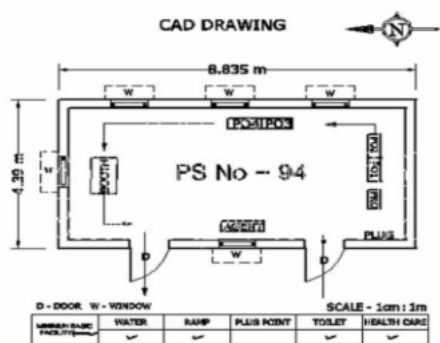

নির্বাচক নিবন্ধন আধিকারিকের স্বাক্ষর

Nazri Naksha

Google Map View

Polling Station Building Front View

Polling Station Front View

Cad View

Key MAP View

1 নাম : বেবী বিবি স্বামীর নাম: আসরাফুল আলম বাড়ির নং : n0034 বয়স : 30 লিঙ্গ : মহিলা	SIP1500701 ফটো উপলব্ধ	2 নাম : সানোয়ারা খাতুন স্বামীর নাম: রসিদুল কবির বাড়ির নং : n0034 বয়স : 38 লিঙ্গ : মহিলা	GRY2738961 ফটো উপলব্ধ	3 নাম : জাহাঙ্গীর কবির মিঞা পিতার নাম: ফজলুল করিম মিঞা বাড়ির নং : n0034 বয়স : 58 লিঙ্গ : পুরুষ	WB/08/066/453714 ফটো উপলব্ধ
4 নাম : আলমগীর কবির পিতার নাম: ফজলুল করিম বাড়ির নং : n0034 বয়স : 63 লিঙ্গ : পুরুষ	SIP1919273 ফটো উপলব্ধ	5 নাম : ফজলুর রশিদ পিতার নাম: ফজলুল করিম বাড়ির নং : n0034 বয়স : 71 লিঙ্গ : পুরুষ	WB/08/066/453712 ফটো উপলব্ধ	6 নাম : ফজিলা বিবি স্বামীর নাম: রহমতুল্লা সেখ বাড়ির নং : n0032 বয়স : 34 লিঙ্গ : মহিলা	SIP1500768 ফটো উপলব্ধ
7 নাম : রুবিনা সুলতানা পিতার নাম: কাজী মহঃ সাহনেওয়াজ বাড়ির নং : n0032 বয়স : 29 লিঙ্গ : পুরুষ	SIP1599661 ফটো উপলব্ধ	8 নাম : কহিনুর বিবি স্বামীর নাম: জিয়াউর সেখ বাড়ির নং : n0079 বয়স : 43 লিঙ্গ : মহিলা	GRY2356194 ফটো উপলব্ধ	9 নাম : পারুল বিবি স্বামীর নাম: আমোদ আলি বাড়ির নং : n0134 বয়স : 35 লিঙ্গ : মহিলা	SIP1292267 ফটো উপলব্ধ
10 নাম : সুফিয়া খাতুন স্বামীর নাম: মাসিরুল ইসলাম বাড়ির নং : n0133 বয়স : 33 লিঙ্গ : মহিলা	SIP1500891 ফটো উপলব্ধ	11 নাম : সরিফা বিবি স্বামীর নাম: পিটু সেখ বাড়ির নং : n0034 বয়স : 31 লিঙ্গ : মহিলা	SIP1192566 ফটো উপলব্ধ	12 নাম : সৈয়দ আবুল কালাম আজাদ পিতার নাম: সৈয়দ মনিরুজ্জামান বাড়ির নং : n0035 বয়স : 48 লিঙ্গ : পুরুষ	GRY2147585 ফটো উপলব্ধ
13 নাম : সৈয়দ মুর্শেদ নেওয়াজ পিতার নাম: সৈয়দ মনিরুজ্জামান বাড়ির নং : n0035 বয়স : 56 লিঙ্গ : পুরুষ	WB/08/066/453879 ফটো উপলব্ধ	14 নাম : মিলটন মণ্ডল পিতার নাম: সারওয়ার মণ্ডল বাড়ির নং : n0043 বয়স : 34 লিঙ্গ : পুরুষ	SIP1389998 ফটো উপলব্ধ	15 নাম : উর্মিলা খাতুন (বিবি) স্বামীর নাম: মাফিকুল মণ্ডল বাড়ির নং : n0043 বয়স : 34 লিঙ্গ : মহিলা	SIP1192962 ফটো উপলব্ধ
16 নাম : মুকলেসুর রহমান পিতার নাম: শারওয়ার মন্ডল বাড়ির নং : n0043 বয়স : 36 লিঙ্গ : পুরুষ	SIP1078203 ফটো উপলব্ধ	17 নাম : আফিফুর রহমান পিতার নাম: আব্দুর রহিম বাড়ির নং : n0043 বয়স : 43 লিঙ্গ : পুরুষ	GRY2482073 ফটো উপলব্ধ	18 নাম : রিজিয়া মন্ডল স্বামীর নাম: সারওয়ার মন্ডল বাড়ির নং : n0043 বয়স : 55 লিঙ্গ : মহিলা	WB/08/066/453698 ফটো উপলব্ধ
19 নাম : আল্লাদি বিবি স্বামীর নাম: ফমিন খামারু বাড়ির নং : n0019 বয়স : 42 লিঙ্গ : মহিলা	GRY2481828 ফটো উপলব্ধ	20 নাম : ফমিন খামারু পিতার নাম: ইলিয়াস খামারু বাড়ির নং : n0019 বয়স : 47 লিঙ্গ : পুরুষ	GRY2481802 ফটো উপলব্ধ	21 নাম : আবিরা বিবি স্বামীর নাম: মোমিন খামারু বাড়ির নং : n0019 বয়স : 43 লিঙ্গ : মহিলা	GRY2481794 ফটো উপলব্ধ
22 নাম : আমিন খামারু পিতার নাম: ইলিয়াস খামারু বাড়ির নং : n0019 বয়স : 53 লিঙ্গ : পুরুষ	SIP2491967 ফটো উপলব্ধ	23 নাম : রুজ্জলা বেওয়া স্বামীর নাম: ইলিয়াস খামারু বাড়ির নং : n0019 বয়স : 81 লিঙ্গ : মহিলা	WB/08/066/453658 ফটো উপলব্ধ	24 নাম : টুসিনা খাতুন পিতার নাম: ফরমান সেখ বাড়ির নং : 0094 বয়স : 29 লিঙ্গ : মহিলা	SIP1771039 ফটো উপলব্ধ
25 নাম : মমতাজ খাতুন পিতার নাম: মুর্তেজ খামারু বাড়ির নং : n0137 বয়স : 33 লিঙ্গ : মহিলা	SIP1292242 ফটো উপলব্ধ	26 নাম : নিউটন মণ্ডল পিতার নাম: সারওয়ার মণ্ডল বাড়ির নং : n0043 বয়স : 30 লিঙ্গ : পুরুষ	SIP1390038 ফটো উপলব্ধ	27 নাম : অনিসুর জামান পিতার নাম: কাজী মহঃ সাহনেওয়াজ বাড়ির নং : n0032 বয়স : 28 লিঙ্গ : পুরুষ	SIP1667401 ফটো উপলব্ধ
28 নাম : মেহেদী হাসান পিতার নাম: আলমগীর কবির বাড়ির নং : N0034 বয়স : 24 লিঙ্গ : পুরুষ	SIP2114502 ফটো উপলব্ধ	29 নাম : মোমিন খামারু পিতার নাম: ইলিয়াস খামারু বাড়ির নং : n0019 বয়স : 49 লিঙ্গ : পুরুষ	WB/08/066/453660 ফটো উপলব্ধ	30 নাম : রাফিয়া খাতুন স্বামীর নাম: ফজলুর রসিদ বাড়ির নং : n0034 বয়স : 63 লিঙ্গ : মহিলা	GRY2482206 ফটো উপলব্ধ