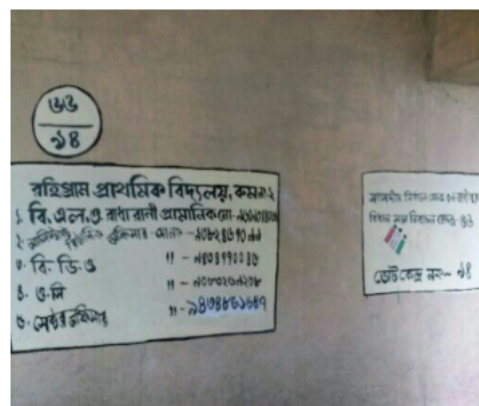

নির্বাচক নিবন্ধন আধিকারিকের স্বাক্ষর

Nazri Naksha

Google Map View

Polling Station Building Front View

Polling Station Front View

Cad View

Key MAP View

1 নাম : বেবী বিবি স্বামীর নাম: আসরাফুল আলম বাড়ির নং : n0034 বয়স : 30 লিঙ্গ : মহিলা	SIP1500701 ফটো উপলব্ধ	2 নাম : সানোয়ারা খাতুন স্বামীর নাম: রসিদুল কবির বাড়ির নং : n0034 বয়স : 38 লিঙ্গ : মহিলা	GRY2738961 ফটো উপলব্ধ	3 নাম : জাহাঙ্গীর কবির মিঞা পিতার নাম: ফজলুল করিম মিঞা বাড়ির নং : n0034 বয়স : 58 লিঙ্গ : পুরুষ	WB/08/066/453714 ফটো উপলব্ধ
4 নাম : আলমগীর কবির পিতার নাম: ফজলুল করিম বাড়ির নং : n0034 বয়স : 63 লিঙ্গ : পুরুষ	SIP1919273 ফটো উপলব্ধ	5 নাম : ফজলুর রশিদ পিতার নাম: ফজলুল করিম বাড়ির নং : n0034 বয়স : 71 লিঙ্গ : পুরুষ	WB/08/066/453712 ফটো উপলব্ধ	6 নাম : ফজিলা বিবি স্বামীর নাম: রহমতুল্লা সেখ বাড়ির নং : n0032 বয়স : 34 লিঙ্গ : মহিলা	SIP1500768 ফটো উপলব্ধ
7 নাম : রুবিনা সুলতানা পিতার নাম: কাজী মহঃ সাহনেওয়াজ বাড়ির নং : n0032 বয়স : 29 লিঙ্গ : পুরুষ	SIP1599661 ফটো উপলব্ধ	8 নাম : কহিনুর বিবি স্বামীর নাম: জিয়াউর সেখ বাড়ির নং : n0079 বয়স : 43 লিঙ্গ : মহিলা	GRY2356194 ফটো উপলব্ধ	9 নাম : পারুল বিবি স্বামীর নাম: আমোদ আলি বাড়ির নং : n0134 বয়স : 35 লিঙ্গ : মহিলা	SIP1292267 ফটো উপলব্ধ
10 নাম : সুফিয়া খাতুন স্বামীর নাম: মাসিরুল ইসলাম বাড়ির নং : n0133 বয়স : 33 লিঙ্গ : মহিলা	SIP1500891 ফটো উপলব্ধ	11 নাম : সরিফা বিবি স্বামীর নাম: পিটু সেখ বাড়ির নং : n0034 বয়স : 31 লিঙ্গ : মহিলা	SIP1192566 ফটো উপলব্ধ	12 নাম : সৈয়দ আবুল কালাম আজাদ পিতার নাম: সৈয়দ মনিরুজ্জামান বাড়ির নং : n0035 বয়স : 48 লিঙ্গ : পুরুষ	GRY2147585 ফটো উপলব্ধ
13 নাম : সৈয়দ মুর্শেদ নেওয়াজ পিতার নাম: সৈয়দ মনিরুজ্জামান বাড়ির নং : n0035 বয়স : 56 লিঙ্গ : পুরুষ	WB/08/066/453879 ফটো উপলব্ধ	14 নাম : মিলটন মণ্ডল পিতার নাম: সারওয়ার মণ্ডল বাড়ির নং : n0043 বয়স : 34 লিঙ্গ : পুরুষ	SIP1389998 ফটো উপলব্ধ	15 নাম : উর্মিলা খাতুন (বিবি) স্বামীর নাম: মাফিকুল মণ্ডল বাড়ির নং : n0043 বয়স : 34 লিঙ্গ : মহিলা	SIP1192962 ফটো উপলব্ধ
16 নাম : মুকলেসুর রহমান পিতার নাম: শারওয়ার মন্ডল বাড়ির নং : n0043 বয়স : 36 লিঙ্গ : পুরুষ	SIP1078203 ফটো উপলব্ধ	17 নাম : আফিফুর রহমান পিতার নাম: আব্দুর রহিম বাড়ির নং : n0043 বয়স : 43 লিঙ্গ : পুরুষ	GRY2482073 ফটো উপলব্ধ	18 নাম : রিজিয়া মন্ডল স্বামীর নাম: সারওয়ার মন্ডল বাড়ির নং : n0043 বয়স : 55 লিঙ্গ : মহিলা	WB/08/066/453698 ফটো উপলব্ধ
19 নাম : আল্লাদি বিবি স্বামীর নাম: ফমিন খামারু বাড়ির নং : n0019 বয়স : 42 লিঙ্গ : মহিলা	GRY2481828 ফটো উপলব্ধ	20 নাম : ফমিন খামারু পিতার নাম: ইলিয়াস খামারু বাড়ির নং : n0019 বয়স : 47 লিঙ্গ : পুরুষ	GRY2481802 ফটো উপলব্ধ	21 নাম : আবিরা বিবি স্বামীর নাম: মোমিন খামারু বাড়ির নং : n0019 বয়স : 43 লিঙ্গ : মহিলা	GRY2481794 ফটো উপলব্ধ
22 নাম : আমিন খামারু পিতার নাম: ইলিয়াস খামারু বাড়ির নং : n0019 বয়স : 53 লিঙ্গ : পুরুষ	SIP2491967 ফটো উপলব্ধ	23 নাম : রুজ্জলা বেওয়া স্বামীর নাম: ইলিয়াস খামারু বাড়ির নং : n0019 বয়স : 81 লিঙ্গ : মহিলা	WB/08/066/453658 ফটো উপলব্ধ	24 নাম : টুসিনা খাতুন পিতার নাম: ফরমান সেখ বাড়ির নং : 0094 বয়স : 29 লিঙ্গ : মহিলা	SIP1771039 ফটো উপলব্ধ
25 নাম : মমতাজ খাতুন পিতার নাম: মুর্তেজ খামারু বাড়ির নং : n0137 বয়স : 33 লিঙ্গ : মহিলা	SIP1292242 ফটো উপলব্ধ	26 নাম : নিউটন মণ্ডল পিতার নাম: সারওয়ার মণ্ডল বাড়ির নং : n0043 বয়স : 30 লিঙ্গ : পুরুষ	SIP1390038 ফটো উপলব্ধ	27 নাম : অনিসুর জামান পিতার নাম: কাজী মহঃ সাহনেওয়াজ বাড়ির নং : n0032 বয়স : 28 লিঙ্গ : পুরুষ	SIP1667401 ফটো উপলব্ধ
28 নাম : মেহেদী হাসান পিতার নাম: আলমগীর কবির বাড়ির নং : N0034 বয়স : 24 লিঙ্গ : পুরুষ	SIP2114502 ফটো উপলব্ধ	29 নাম : মোমিন খামারু পিতার নাম: ইলিয়াস খামারু বাড়ির নং : n0019 বয়স : 49 লিঙ্গ : পুরুষ	WB/08/066/453660 ফটো উপলব্ধ	30 নাম : রাফিয়া খাতুন স্বামীর নাম: ফজলুর রসিদ বাড়ির নং : n0034 বয়স : 63 লিঙ্গ : মহিলা	GRY2482206 ফটো উপলব্ধ