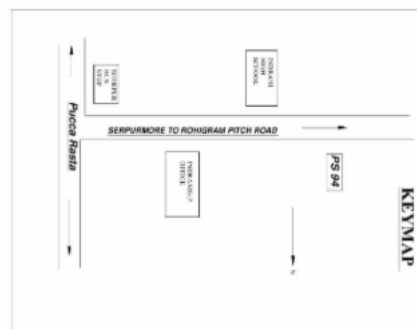

নির্বাচক নিবন্ধন আধিকারিকের স্বাক্ষর

Nazri Naksha

Google Map View

Polling Station Building Front View

Polling Station Front View

Cad View

Key MAP View

1 নাম : বেবী বিবি স্বামীর নাম: আসরাফুল আলম বাড়ির নং : n0034 বয়স : 30 লিঙ্গ : মহিলা	SIP1500701 ফটো উপলব্ধ	2 নাম : সানোয়ারা খাতুন স্বামীর নাম: রসিদুল কবির বাড়ির নং : n0034 বয়স : 38 লিঙ্গ : মহিলা	GRY2738961 ফটো উপলব্ধ	3 নাম : জাহাঙ্গীর কবির মিঞা পিতার নাম: ফজলুল করিম মিঞা বাড়ির নং : n0034 বয়স : 58 লিঙ্গ : পুরুষ	WB/08/066/453714 ফটো উপলব্ধ
4 নাম : আলমগীর কবির পিতার নাম: ফজলুল করিম বাড়ির নং : n0034 বয়স : 63 লিঙ্গ : পুরুষ	SIP1919273 ফটো উপলব্ধ	5 নাম : ফজলুর রশিদ পিতার নাম: ফজলুল করিম বাড়ির নং : n0034 বয়স : 71 লিঙ্গ : পুরুষ	WB/08/066/453712 ফটো উপলব্ধ	6 নাম : ফজিলা বিবি স্বামীর নাম: রহমতুল্লা সেখ বাড়ির নং : n0032 বয়স : 34 লিঙ্গ : মহিলা	SIP1500768 ফটো উপলব্ধ
7 নাম : রুবিনা সুলতানা পিতার নাম: কাজী মহঃ সাহনেওয়াজ বাড়ির নং : n0032 বয়স : 29 লিঙ্গ : পুরুষ	SIP1599661 ফটো উপলব্ধ	8 নাম : কহিনুর বিবি স্বামীর নাম: জিয়াউর সেখ বাড়ির নং : n0079 বয়স : 43 লিঙ্গ : মহিলা	GRY2356194 ফটো উপলব্ধ	9 নাম : পারুল বিবি স্বামীর নাম: আমোদ আলি বাড়ির নং : n0134 বয়স : 35 লিঙ্গ : মহিলা	SIP1292267 ফটো উপলব্ধ
10 নাম : সুফিয়া খাতুন স্বামীর নাম: মাসিরুল ইসলাম বাড়ির নং : n0133 বয়স : 33 লিঙ্গ : মহিলা	SIP1500891 ফটো উপলব্ধ	11 নাম : সরিফা বিবি স্বামীর নাম: পিটু সেখ বাড়ির নং : n0034 বয়স : 31 লিঙ্গ : মহিলা	SIP1192566 ফটো উপলব্ধ	12 নাম : সৈয়দ আবুল কালাম আজাদ পিতার নাম: সৈয়দ মনিরুজ্জামান বাড়ির নং : n0035 বয়স : 48 লিঙ্গ : পুরুষ	GRY2147585 ফটো উপলব্ধ
13 নাম : সৈয়দ মুর্শেদ নেওয়াজ পিতার নাম: সৈয়দ মনিরুজ্জামান বাড়ির নং : n0035 বয়স : 56 লিঙ্গ : পুরুষ	WB/08/066/453879 ফটো উপলব্ধ	14 নাম : মিলটন মণ্ডল পিতার নাম: সারওয়ার মণ্ডল বাড়ির নং : n0043 বয়স : 34 লিঙ্গ : পুরুষ	SIP1389998 ফটো উপলব্ধ	15 নাম : উর্মিলা খাতুন (বিবি) স্বামীর নাম: মাফিকুল মণ্ডল বাড়ির নং : n0043 বয়স : 34 লিঙ্গ : মহিলা	SIP1192962 ফটো উপলব্ধ
16 নাম : মুকলেসুর রহমান পিতার নাম: শারওয়ার মন্ডল বাড়ির নং : n0043 বয়স : 36 লিঙ্গ : পুরুষ	SIP1078203 ফটো উপলব্ধ	17 নাম : আফিফুর রহমান পিতার নাম: আব্দুর রহিম বাড়ির নং : n0043 বয়স : 43 লিঙ্গ : পুরুষ	GRY2482073 ফটো উপলব্ধ	18 নাম : রিজিয়া মন্ডল স্বামীর নাম: সারওয়ার মন্ডল বাড়ির নং : n0043 বয়স : 55 লিঙ্গ : মহিলা	WB/08/066/453698 ফটো উপলব্ধ
19 নাম : আল্লাদি বিবি স্বামীর নাম: ফমিন খামারু বাড়ির নং : n0019 বয়স : 42 লিঙ্গ : মহিলা	GRY2481828 ফটো উপলব্ধ	20 নাম : ফমিন খামারু পিতার নাম: ইলিয়াস খামারু বাড়ির নং : n0019 বয়স : 47 লিঙ্গ : পুরুষ	GRY2481802 ফটো উপলব্ধ	21 নাম : আবিরা বিবি স্বামীর নাম: মোমিন খামারু বাড়ির নং : n0019 বয়স : 43 লিঙ্গ : মহিলা	GRY2481794 ফটো উপলব্ধ
22 নাম : আমিন খামারু পিতার নাম: ইলিয়াস খামারু বাড়ির নং : n0019 বয়স : 53 লিঙ্গ : পুরুষ	SIP2491967 ফটো উপলব্ধ	23 নাম : রুজ্জলা বেওয়া স্বামীর নাম: ইলিয়াস খামারু বাড়ির নং : n0019 বয়স : 81 লিঙ্গ : মহিলা	WB/08/066/453658 ফটো উপলব্ধ	24 নাম : টুসিনা খাতুন পিতার নাম: ফরমান সেখ বাড়ির নং : 0094 বয়স : 29 লিঙ্গ : মহিলা	SIP1771039 ফটো উপলব্ধ
25 নাম : মমতাজ খাতুন পিতার নাম: মুর্তেজ খামারু বাড়ির নং : n0137 বয়স : 33 লিঙ্গ : মহিলা	SIP1292242 ফটো উপলব্ধ	26 নাম : নিউটন মণ্ডল পিতার নাম: সারওয়ার মণ্ডল বাড়ির নং : n0043 বয়স : 30 লিঙ্গ : পুরুষ	SIP1390038 ফটো উপলব্ধ	27 নাম : অনিসুর জামান পিতার নাম: কাজী মহঃ সাহনেওয়াজ বাড়ির নং : n0032 বয়স : 28 লিঙ্গ : পুরুষ	SIP1667401 ফটো উপলব্ধ
28 নাম : মেহেদী হাসান পিতার নাম: আলমগীর কবির বাড়ির নং : N0034 বয়স : 24 লিঙ্গ : পুরুষ	SIP2114502 ফটো উপলব্ধ	29 নাম : মোমিন খামারু পিতার নাম: ইলিয়াস খামারু বাড়ির নং : n0019 বয়স : 49 লিঙ্গ : পুরুষ	WB/08/066/453660 ফটো উপলব্ধ	30 নাম : রাফিয়া খাতুন স্বামীর নাম: ফজলুর রসিদ বাড়ির নং : n0034 বয়স : 63 লিঙ্গ : মহিলা	GRY2482206 ফটো উপলব্ধ