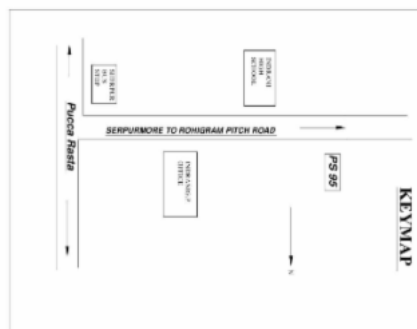

নির্বাচক নিবন্ধন আধিকারিকের স্বাক্ষর

Nazri Naksha

Google Map View

Polling Station Building Front View

Polling Station Front View

Cad View

Key MAP View

| | | | | | |
|---|--------------------------------|---|--------------------------------|--|--------------------------|
| 1 নাম : জুহিনা খাতুন পিতার নাম: সুমের সেখ বাড়ির নং : n0090 বয়স : 32 লিঙ্গ : মহিলা | SIP1500966 ফটো উপলব্ধ | 2 নাম : মফেজা বিবি স্বামীর নাম: সুমের সেখ বাড়ির নং : n0090 বয়স : 66 লিঙ্গ : মহিলা | GRY2483840 ফটো উপলব্ধ | 3 নাম : মহঃ সফিউল সেখ পিতার নাম: মহঃ জামির সেখ বাড়ির নং : n0083 বয়স : 35 লিঙ্গ : পুরুষ | SIP1078724 ফটো উপলব্ধ |
| 4 নাম : হাসনা বিবি স্বামীর নাম: জমির সেখ বাড়ির নং : n0083 বয়স : 57 লিঙ্গ : মহিলা | WB/08/066/456443 ফটো উপলব্ধ | 5 নাম : সাজিরা বেগম স্বামীর নাম: মরু সেখ বাড়ির নং : n0083 বয়স : 38 লিঙ্গ : মহিলা | SIP1293000 ফটো উপলব্ধ | 6 নাম : মরু সেখ পিতার নাম: কুমর সেখ বাড়ির নং : n0083 বয়স : 52 লিঙ্গ : পুরুষ | GRY2483709 ফটো উপলব্ধ |
| 7 নাম : মজিবর সেখ পিতার নাম: কুমর সেখ বাড়ির নং : n0083 বয়স : 59 লিঙ্গ : পুরুষ | GRY2483691 ফটো উপলব্ধ | 8 নাম : মুনোফা বিবি স্বামীর নাম: কুমর সেখ বাড়ির নং : n0083 বয়স : 82 লিঙ্গ : মহিলা | WB/08/066/456441 ফটো উপলব্ধ | 9 নাম : নেকলাল সেখ পিতার নাম: মায়োন সেখ বাড়ির নং : n0072 বয়স : 43 লিঙ্গ : পুরুষ | GRY2483238 ফটো উপলব্ধ |
| 10 নাম : মেমজান বেওয়া স্বামীর নাম: রেজাউল করিম সেখ বাড়ির নং : n0072 বয়স : 63 লিঙ্গ : মহিলা | WB/08/066/456468 ফটো উপলব্ধ | 11 নাম : এনসি বিবি স্বামীর নাম: ইরান সেখ বাড়ির নং : n0036 বয়স : 38 লিঙ্গ : মহিলা | SIP1390509 ফটো উপলব্ধ | 12 নাম : রেজিনা বিবি স্বামীর নাম: হাফিজুল সেখ বাড়ির নং : n0036 বয়স : 35 লিঙ্গ : মহিলা | SIP1293067 ফটো উপলব্ধ |
| 13 নাম : হাফিজুল সেখ পিতার নাম: বান্নান সেখ বাড়ির নং : n0036 বয়স : 38 লিঙ্গ : পুরুষ | GRY2846061 ফটো উপলব্ধ | 14 নাম : আমেলা বিবি স্বামীর নাম: বান্নান সেখ বাড়ির নং : n0036 বয়স : 63 লিঙ্গ : মহিলা | WB/08/066/456402 ফটো উপলব্ধ | 15 নাম : নাসিরোন বিবি স্বামীর নাম: নেকলাল সেখ বাড়ির নং : n0012 বয়স : 36 লিঙ্গ : মহিলা | SIP1078815 ফটো উপলব্ধ |
| 16 নাম : জাইসুদ্দিন সেখ পিতার নাম: আসাদুল্লাহ সেখ বাড়ির নং : n0093 বয়স : 29 লিঙ্গ : পুরুষ | SIP1600048 ফটো উপলব্ধ | 17 নাম : মাফিসা বিবি স্বামীর নাম: কারেন সেখ বাড়ির নং : n0093 বয়স : 32 লিঙ্গ : মহিলা | SIP1390582 ফটো উপলব্ধ | 18 নাম : সোনালী বিবি স্বামীর নাম: মিঠু সেখ বাড়ির নং : n0093 বয়স : 36 লিঙ্গ : মহিলা | SIP1005651 ফটো উপলব্ধ |
| 19 নাম : মিঠু সেখ পিতার নাম: দুঃখু সেখ বাড়ির নং : n0093 বয়স : 39 লিঙ্গ : পুরুষ | GRY2846020 ফটো উপলব্ধ | 20 নাম : সিটু সেখ পিতার নাম: দুঃখু সেখ বাড়ির নং : n0093 বয়স : 33 লিঙ্গ : পুরুষ | SIP1193846 ফটো উপলব্ধ | 21 নাম : ফেঙ্গী বিবি স্বামীর নাম: সাইদুল সেখ বাড়ির নং : n0093 বয়স : 45 লিঙ্গ : মহিলা | GRY2483634 ফটো উপলব্ধ |
| 22 নাম : সাইদুল সেখ পিতার নাম: দুঃখু সেখ বাড়ির নং : n0093 বয়স : 52 লিঙ্গ : পুরুষ | SIP1965284 ফটো উপলব্ধ | 23 নাম : কারেন সেখ পিতার নাম: নওসাদ সেখ বাড়ির নং : n0093 বয়স : 34 লিঙ্গ : পুরুষ | SIP1293141 ফটো উপলব্ধ | 24 নাম : সাইরাবানু বিবি স্বামীর নাম: নওসাদ সেখ বাড়ির নং : n0093 বয়স : 53 লিঙ্গ : মহিলা | GRY2483626 ফটো উপলব্ধ |
| 25 নাম : নওসাদ সেখ পিতার নাম: দুঃখু সেখ বাড়ির নং : n0093 বয়স : 58 লিঙ্গ : পুরুষ | WB/08/066/456399 ফটো উপলব্ধ | 26 নাম : নেচু সেখ পিতার নাম: আশাদুল্লাহ সেখ বাড়ির নং : n0093 বয়স : 35 লিঙ্গ : পুরুষ | SIP1293315 ফটো উপলব্ধ | 27 নাম : জুমা বিবি স্বামীর নাম: আশাদুল্লাহ সেখ বাড়ির নং : n0093 বয়স : 56 লিঙ্গ : মহিলা | SIP1924737 ফটো উপলব্ধ |
| 28 নাম : নাসিবা বিবি স্বামীর নাম: সানাউল্লা খামারু বাড়ির নং : n0082 বয়স : 68 লিঙ্গ : মহিলা | WB/08/066/456171 ফটো উপলব্ধ | 29 নাম : লাল্টু খাদিম পিতার নাম: সুরবাস খাদিম বাড়ির নং : n0003 বয়স : 57 লিঙ্গ : পুরুষ | SIP1965029 ফটো উপলব্ধ | 30 নাম : কহিনুর বিবি স্বামীর নাম: হাসিবুলজামান বাড়ির নং : n0072 বয়স : 43 লিঙ্গ : মহিলা | GRY2483220 ফটো উপলব্ধ |