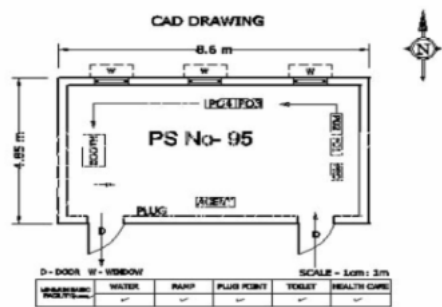

নির্বাচক নিবন্ধন আধিকারিকের স্বাক্ষর

Nazri Naksha

Google Map View

Polling Station Building Front View

Polling Station Front View

Cad View

Key MAP View

| | | | | | |
|---|--------------------------------|---|--------------------------------|--|--------------------------|
| 1 নাম : জুহিনা খাতুন পিতার নাম: সুমের সেখ বাড়ির নং : n0090 বয়স : 32 লিঙ্গ : মহিলা | SIP1500966 ফটো উপলব্ধ | 2 নাম : মফেজা বিবি স্বামীর নাম: সুমের সেখ বাড়ির নং : n0090 বয়স : 66 লিঙ্গ : মহিলা | GRY2483840 ফটো উপলব্ধ | 3 নাম : মহঃ সফিউল সেখ পিতার নাম: মহঃ জামির সেখ বাড়ির নং : n0083 বয়স : 35 লিঙ্গ : পুরুষ | SIP1078724 ফটো উপলব্ধ |
| 4 নাম : হাসনা বিবি স্বামীর নাম: জমির সেখ বাড়ির নং : n0083 বয়স : 57 লিঙ্গ : মহিলা | WB/08/066/456443 ফটো উপলব্ধ | 5 নাম : সাজিরা বেগম স্বামীর নাম: মরু সেখ বাড়ির নং : n0083 বয়স : 38 লিঙ্গ : মহিলা | SIP1293000 ফটো উপলব্ধ | 6 নাম : মরু সেখ পিতার নাম: কুমর সেখ বাড়ির নং : n0083 বয়স : 52 লিঙ্গ : পুরুষ | GRY2483709 ফটো উপলব্ধ |
| 7 নাম : মজিবর সেখ পিতার নাম: কুমর সেখ বাড়ির নং : n0083 বয়স : 59 লিঙ্গ : পুরুষ | GRY2483691 ফটো উপলব্ধ | 8 নাম : মুনোফা বিবি স্বামীর নাম: কুমর সেখ বাড়ির নং : n0083 বয়স : 82 লিঙ্গ : মহিলা | WB/08/066/456441 ফটো উপলব্ধ | 9 নাম : নেকলাল সেখ পিতার নাম: মায়োন সেখ বাড়ির নং : n0072 বয়স : 43 লিঙ্গ : পুরুষ | GRY2483238 ফটো উপলব্ধ |
| 10 নাম : মেমজান বেওয়া স্বামীর নাম: রেজাউল করিম সেখ বাড়ির নং : n0072 বয়স : 63 লিঙ্গ : মহিলা | WB/08/066/456468 ফটো উপলব্ধ | 11 নাম : এনসি বিবি স্বামীর নাম: ইরান সেখ বাড়ির নং : n0036 বয়স : 38 লিঙ্গ : মহিলা | SIP1390509 ফটো উপলব্ধ | 12 নাম : রেজিনা বিবি স্বামীর নাম: হাফিজুল সেখ বাড়ির নং : n0036 বয়স : 35 লিঙ্গ : মহিলা | SIP1293067 ফটো উপলব্ধ |
| 13 নাম : হাফিজুল সেখ পিতার নাম: বান্নান সেখ বাড়ির নং : n0036 বয়স : 38 লিঙ্গ : পুরুষ | GRY2846061 ফটো উপলব্ধ | 14 নাম : আমেলা বিবি স্বামীর নাম: বান্নান সেখ বাড়ির নং : n0036 বয়স : 63 লিঙ্গ : মহিলা | WB/08/066/456402 ফটো উপলব্ধ | 15 নাম : নাসিরোন বিবি স্বামীর নাম: নেকলাল সেখ বাড়ির নং : n0012 বয়স : 36 লিঙ্গ : মহিলা | SIP1078815 ফটো উপলব্ধ |
| 16 নাম : জাইসুদ্দিন সেখ পিতার নাম: আসাদুল্লাহ সেখ বাড়ির নং : n0093 বয়স : 29 লিঙ্গ : পুরুষ | SIP1600048 ফটো উপলব্ধ | 17 নাম : মাফিসা বিবি স্বামীর নাম: কারেন সেখ বাড়ির নং : n0093 বয়স : 32 লিঙ্গ : মহিলা | SIP1390582 ফটো উপলব্ধ | 18 নাম : সোনালী বিবি স্বামীর নাম: মিঠু সেখ বাড়ির নং : n0093 বয়স : 36 লিঙ্গ : মহিলা | SIP1005651 ফটো উপলব্ধ |
| 19 নাম : মিঠু সেখ পিতার নাম: দুঃখু সেখ বাড়ির নং : n0093 বয়স : 39 লিঙ্গ : পুরুষ | GRY2846020 ফটো উপলব্ধ | 20 নাম : সিটু সেখ পিতার নাম: দুঃখু সেখ বাড়ির নং : n0093 বয়স : 33 লিঙ্গ : পুরুষ | SIP1193846 ফটো উপলব্ধ | 21 নাম : ফেঙ্গী বিবি স্বামীর নাম: সাইদুল সেখ বাড়ির নং : n0093 বয়স : 45 লিঙ্গ : মহিলা | GRY2483634 ফটো উপলব্ধ |
| 22 নাম : সাইদুল সেখ পিতার নাম: দুঃখু সেখ বাড়ির নং : n0093 বয়স : 52 লিঙ্গ : পুরুষ | SIP1965284 ফটো উপলব্ধ | 23 নাম : কারেন সেখ পিতার নাম: নওসাদ সেখ বাড়ির নং : n0093 বয়স : 34 লিঙ্গ : পুরুষ | SIP1293141 ফটো উপলব্ধ | 24 নাম : সাইরাবানু বিবি স্বামীর নাম: নওসাদ সেখ বাড়ির নং : n0093 বয়স : 53 লিঙ্গ : মহিলা | GRY2483626 ফটো উপলব্ধ |
| 25 নাম : নওসাদ সেখ পিতার নাম: দুঃখু সেখ বাড়ির নং : n0093 বয়স : 58 লিঙ্গ : পুরুষ | WB/08/066/456399 ফটো উপলব্ধ | 26 নাম : নেচু সেখ পিতার নাম: আশাদুল্লাহ সেখ বাড়ির নং : n0093 বয়স : 35 লিঙ্গ : পুরুষ | SIP1293315 ফটো উপলব্ধ | 27 নাম : জুমা বিবি স্বামীর নাম: আশাদুল্লাহ সেখ বাড়ির নং : n0093 বয়স : 56 লিঙ্গ : মহিলা | SIP1924737 ফটো উপলব্ধ |
| 28 নাম : নাসিবা বিবি স্বামীর নাম: সানাউল্লা খামারু বাড়ির নং : n0082 বয়স : 68 লিঙ্গ : মহিলা | WB/08/066/456171 ফটো উপলব্ধ | 29 নাম : লাল্টু খাদিম পিতার নাম: সুরবাস খাদিম বাড়ির নং : n0003 বয়স : 57 লিঙ্গ : পুরুষ | SIP1965029 ফটো উপলব্ধ | 30 নাম : কহিনুর বিবি স্বামীর নাম: হাসিবুলজামান বাড়ির নং : n0072 বয়স : 43 লিঙ্গ : মহিলা | GRY2483220 ফটো উপলব্ধ |