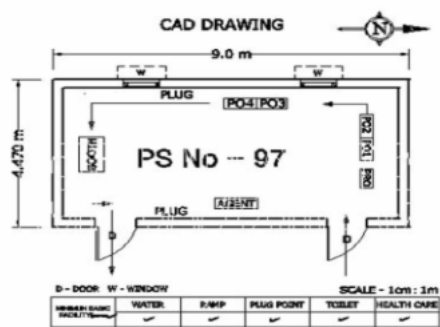

নির্বাচক নিবন্ধন আধিকারিকের স্বাক্ষর

Nazri Naksha

Google Map View

Polling Station Building Front View

Polling Station Front View

Cad View

Key MAP View

1 নাম : আকলেমা খাতুন পিতার নাম: বাসির সেখ বাড়ির নং : n0063 বয়স : 32 লিঙ্গ : মহিলা	SIP1458876 ফটো উপলব্ধ	2 নাম : রফিক সেখ পিতার নাম: বাসির সেখ বাড়ির নং : n0063 বয়স : 32 লিঙ্গ : পুরুষ	SIP1600261 ফটো উপলব্ধ	3 নাম : জবেদা বিবি স্বামীর নাম: বাসির সেখ বাড়ির নং : n0063 বয়স : 67 লিঙ্গ : মহিলা	WB/08/066/432983 ফটো উপলব্ধ
4 নাম : সাবির সেখ পিতার নাম: গোলাম সেখ বাড়ির নং : n0063 বয়স : 44 লিঙ্গ : পুরুষ	GRY2134484 ফটো উপলব্ধ	5 নাম : আবদুল সালাম সেখ পিতার নাম: গোলাম সেখ বাড়ির নং : n0063 বয়স : 51 লিঙ্গ : পুরুষ	WB/08/066/432973 ফটো উপলব্ধ	6 নাম : ফজিলা বেওয়া স্বামীর নাম: আজিবর সেখ বাড়ির নং : n0046 বয়স : 66 লিঙ্গ : মহিলা	GRY0766022 ফটো উপলব্ধ
7 নাম : রেকশুনা বিবি স্বামীর নাম: লালন সেখ বাড়ির নং : n0108 বয়স : 45 লিঙ্গ : মহিলা	GRY2469880 ফটো উপলব্ধ	8 নাম : মাসু বিবি স্বামীর নাম: সেখ জামির চাঁদ বাড়ির নং : এন0078 বয়স : 37 লিঙ্গ : মহিলা	UWX0072298 ফটো উপলব্ধ	9 নাম : জায়েদা বিবি স্বামীর নাম: আলমগীর সেখ বাড়ির নং : n0093 বয়স : 36 লিঙ্গ : মহিলা	SIP1006022 ফটো উপলব্ধ
10 নাম : লালন সেখ পিতার নাম: তাজেল সেখ বাড়ির নং : n0053 বয়স : 51 লিঙ্গ : পুরুষ	GRY2471134 ফটো উপলব্ধ	11 নাম : মোমদা খাতুন পিতার নাম: তাজেল সেখ বাড়ির নং : n0053 বয়স : 61 লিঙ্গ : মহিলা	SIP2240919 ফটো উপলব্ধ	12 নাম : ফুলটুসি বিবি স্বামীর নাম: আব্দুল রোপ সেখ বাড়ির নং : n0055 বয়স : 39 লিঙ্গ : মহিলা	SIP1294230 ফটো উপলব্ধ
13 নাম : হাসিবা বিবি স্বামীর নাম: আবদুল রেজাক বাড়ির নং : n0055 বয়স : 78 লিঙ্গ : মহিলা	SIP2468700 ফটো উপলব্ধ	14 নাম : আলমগীর সেখ পিতার নাম: হায়াত সেখ বাড়ির নং : n0093 বয়স : 43 লিঙ্গ : পুরুষ	GRY2239705 ফটো উপলব্ধ	15 নাম : কদবানু বিবি স্বামীর নাম: হায়াত সেখ বাড়ির নং : n0093 বয়স : 76 লিঙ্গ : মহিলা	GRY2684108 ফটো উপলব্ধ
16 নাম : শারজাহান সেখ পিতার নাম: সাদেম্যানি সেখ বাড়ির নং : n0092 বয়স : 43 লিঙ্গ : পুরুষ	GRY2133783 ফটো উপলব্ধ	17 নাম : মনোরা বিবি স্বামীর নাম: রুহুল আমিন সেখ বাড়ির নং : n0092 বয়স : 46 লিঙ্গ : মহিলা	GRY1412345 ফটো উপলব্ধ	18 নাম : নুর হক সেখ পিতার নাম: জমিরুদ্দিন সেখ বাড়ির নং : n0092 বয়স : 57 লিঙ্গ : পুরুষ	GRY2133767 ফটো উপলব্ধ
19 নাম : কুসুম বিবি স্বামীর নাম: জমির সেখ বাড়ির নং : n0092 বয়স : 63 লিঙ্গ : মহিলা	WB/08/066/432856 ফটো উপলব্ধ	20 নাম : সাদসামিন সেখ পিতার নাম: জমির সেখ বাড়ির নং : n0092 বয়স : 66 লিঙ্গ : পুরুষ	WB/08/066/432855 ফটো উপলব্ধ	21 নাম : সুলেখা খাতুন পিতার নাম: আজফার সেখ বাড়ির নং : n0117 বয়স : 31 লিঙ্গ : মহিলা	SIP1391028 ফটো উপলব্ধ
22 নাম : লিসাদী বিবি স্বামীর নাম: তাজিরুল সেখ বাড়ির নং : n0114 বয়স : 51 লিঙ্গ : মহিলা	GRY2469872 ফটো উপলব্ধ	23 নাম : মিনা বিবি স্বামীর নাম: আইনুদ্দিন সেখ বাড়ির নং : n0110 বয়স : 75 লিঙ্গ : মহিলা	SIP1925049 ফটো উপলব্ধ	24 নাম : নামেজান বিবি স্বামীর নাম: মনতাজ সেখ বাড়ির নং : n0109 বয়স : 33 লিঙ্গ : মহিলা	SIP1294065 ফটো উপলব্ধ
25 নাম : সইদুন বিবি স্বামীর নাম: আনসার বাড়ির নং : n0107 বয়স : 69 লিঙ্গ : মহিলা	WB/08/066/432994 ফটো উপলব্ধ	26 নাম : মফিজুল সেখ পিতার নাম: জাইসদ্দিন সেখ বাড়ির নং : n0106 বয়স : 35 লিঙ্গ : পুরুষ	SIP1600311 ফটো উপলব্ধ	27 নাম : আঙ্গুরা বেওয়া স্বামীর নাম: জাইসদ্দিন বাড়ির নং : n0106 বয়স : 93 লিঙ্গ : মহিলা	WB/08/066/432767 ফটো উপলব্ধ
28 নাম : জুলেখা বিবি স্বামীর নাম: মসরুত আলী বাড়ির নং : n0101 বয়স : 38 লিঙ্গ : মহিলা	SIP1294313 ফটো উপলব্ধ	29 নাম : ইয়াস মিনা বিবি স্বামীর নাম: হাসিবুল সেখ বাড়ির নং : n0100 বয়স : 38 লিঙ্গ : মহিলা	GRY2612380 ফটো উপলব্ধ	30 নাম : তাজমহল বিবি স্বামীর নাম: সাইফদ্দিন সেখ বাড়ির নং : n0096 বয়স : 37 লিঙ্গ : মহিলা	SIP1079631 ফটো উপলব্ধ