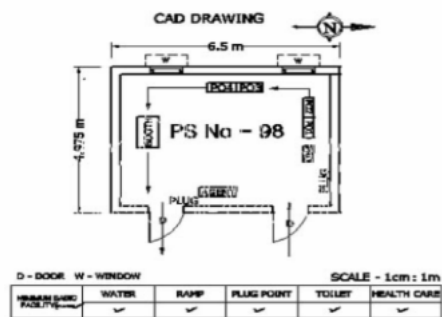

নির্বাচক নিবন্ধন আধিকারিকের স্বাক্ষর

Nazri Naksha

Google Map View

Polling Station Building Front View

Polling Station Front View

Cad View

Key MAP View

1 নাম : মহরম সেখ পিতার নাম: আবুল সেখ বাড়ির নং : n0032 বয়স : 39 লিঙ্গ : পুরুষ	GRY2598340 ফটো উপলব্ধ	2 নাম : ইত্তাজুল সেখ পিতার নাম: শুন্যত আলি সেখ বাড়ির নং : n0126 বয়স : 37 লিঙ্গ : পুরুষ	SIP1195726 ফটো উপলব্ধ	3 নাম : আজমিরা বিবি স্বামীর নাম: আসরাফুল সেখ বাড়ির নং : n0126 বয়স : 51 লিঙ্গ : মহিলা	GRY2135754 ফটো উপলব্ধ
4 নাম : শের মহম্মদ আলি পিতার নাম: সৈয়দুল সেখ বাড়ির নং : n0126 বয়স : 32 লিঙ্গ : পুরুষ	SIP1294560 ফটো উপলব্ধ	5 নাম : মুনতাজুল সেখ পিতার নাম: সুনাত সেখ বাড়ির নং : n0126 বয়স : 30 লিঙ্গ : পুরুষ	SIP1502228 ফটো উপলব্ধ	6 নাম : রইসুদ্দিন সেখ পিতার নাম: ফজল সেখ বাড়ির নং : n0126 বয়স : 52 লিঙ্গ : পুরুষ	WB/08/066/435514 ফটো উপলব্ধ
7 নাম : রোসুলা বিবি স্বামীর নাম: সাবীজেল সেখ বাড়ির নং : n0169 বয়স : 59 লিঙ্গ : মহিলা	WB/08/066/435653 ফটো উপলব্ধ	8 নাম : মাজেদা বেওয়া স্বামীর নাম: আবীর সেখ বাড়ির নং : n0169 বয়স : 83 লিঙ্গ : মহিলা	WB/08/066/435651 ফটো উপলব্ধ	9 নাম : দানসুর পিতার নাম: মোজাম্মেল সেখ বাড়ির নং : 0076 বয়স : 31 লিঙ্গ : পুরুষ	SIP1771641 ফটো উপলব্ধ
10 নাম : আলিয়া খাতুন পিতার নাম: হুমায়ুন সেখ বাড়ির নং : n0217 বয়স : 34 লিঙ্গ : মহিলা	SIP1086073 ফটো উপলব্ধ	11 নাম : কহিনুর বিবি স্বামীর নাম: বেসরাজ আলি মন্ডল বাড়ির নং : n0106 বয়স : 47 লিঙ্গ : মহিলা	GRY2135606 ফটো উপলব্ধ	12 নাম : হালিমা বিবি স্বামীর নাম: আওসার আলি বাড়ির নং : n0166 বয়স : 34 লিঙ্গ : মহিলা	SIP1079847 ফটো উপলব্ধ
13 নাম : গোলাম সারফুল সেখ পিতার নাম: নূরসালিম সেখ বাড়ির নং : n0166 বয়স : 34 লিঙ্গ : পুরুষ	SIP1294586 ফটো উপলব্ধ	14 নাম : শান্তিরানি বিবি পিতার নাম: নূর সালিম সেখ বাড়ির নং : n0166 বয়স : 45 লিঙ্গ : মহিলা	GRY1413251 ফটো উপলব্ধ	15 নাম : ফজিলা বিবি স্বামীর নাম: নূরসালিম সেখ বাড়ির নং : n0166 বয়স : 63 লিঙ্গ : মহিলা	WB/08/066/435639 ফটো উপলব্ধ
16 নাম : জাহেদুর রহমান পিতার নাম: খাইরাত হোসেন বাড়ির নং : n0147 বয়স : 37 লিঙ্গ : পুরুষ	GRY2844587 ফটো উপলব্ধ	17 নাম : আসরাফ সেখ পিতার নাম: মজ্জুর সেখ বাড়ির নং : n0141 বয়স : 39 লিঙ্গ : পুরুষ	GRY2598332 ফটো উপলব্ধ	18 নাম : খাতিজা বিবি স্বামীর নাম: আবু তাহের সেখ বাড়ির নং : n0141 বয়স : 35 লিঙ্গ : মহিলা	SIP1295112 ফটো উপলব্ধ
19 নাম : ডালিয়া বিবি স্বামীর নাম: সাজিরুল মণ্ডল বাড়ির নং : N0101 বয়স : 51 লিঙ্গ : মহিলা	WB/08/066/444705 ফটো উপলব্ধ	20 নাম : রুমজান বিবি মন্ডল পিতার নাম: আব্দুর রসিদ মন্ডল বাড়ির নং : n0034 বয়স : 49 লিঙ্গ : মহিলা	WB/08/066/435131 ফটো উপলব্ধ	21 নাম : ফতেমা বিবি মন্ডল পিতার নাম: রসিদ মন্ডল বাড়ির নং : n0034 বয়স : 49 লিঙ্গ : মহিলা	WB/08/066/435159 ফটো উপলব্ধ
22 নাম : গোলাম রসুল পিতার নাম: আব্দুর রসিদ বাড়ির নং : n0034 বয়স : 34 লিঙ্গ : পুরুষ	SIP1294446 ফটো উপলব্ধ	23 নাম : গোলাম আহমদ সেখ পিতার নাম: আব্দুর রসিদ বাড়ির নং : n0034 বয়স : 39 লিঙ্গ : পুরুষ	SIP1294693 ফটো উপলব্ধ	24 নাম : আব্দুর রসিদ পিতার নাম: সরফরাজ সেখ বাড়ির নং : n0034 বয়স : 83 লিঙ্গ : পুরুষ	GRY1412824 ফটো উপলব্ধ
25 নাম : মহরম সেখ পিতার নাম: তাজেল সেখ বাড়ির নং : n0037 বয়স : 53 লিঙ্গ : পুরুষ	WB/08/066/435372 ফটো উপলব্ধ	26 নাম : রোকিয়া বিবি স্বামীর নাম: মুনসুর সেখ বাড়ির নং : n0141 বয়স : 86 লিঙ্গ : মহিলা	SIP1976356 ফটো উপলব্ধ	27 নাম : রাজরানী বিবি স্বামীর নাম: মহরম সেখ বাড়ির নং : n0037 বয়স : 41 লিঙ্গ : মহিলা	GRY2135358 ফটো উপলব্ধ
28 নাম : ফরিদা বিবি স্বামীর নাম: জাম্মাত আলী সেখ বাড়ির নং : n0126 বয়স : 56 লিঙ্গ : মহিলা	SIP1969252 ফটো উপলব্ধ	29 নাম : সাবদুর রহমান পিতার নাম: খাইরাত হোসেন বাড়ির নং : n0141 বয়স : 28 লিঙ্গ : পুরুষ	SIP1637594 ফটো উপলব্ধ	30 নাম : সুফিয়া পারভিন স্বামীর নাম: ইত্তাজুল সেখ বাড়ির নং : n0126 বয়স : 28 লিঙ্গ : মহিলা	SIP1667948 ফটো উপলব্ধ