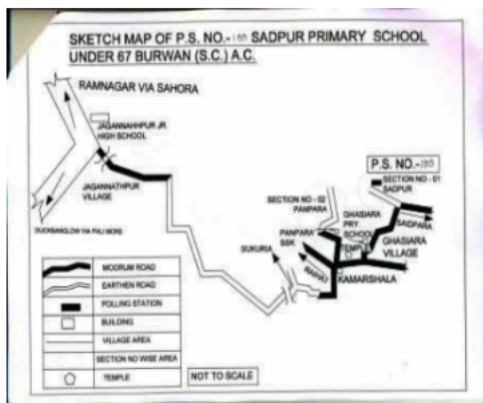

Nazri Naksha