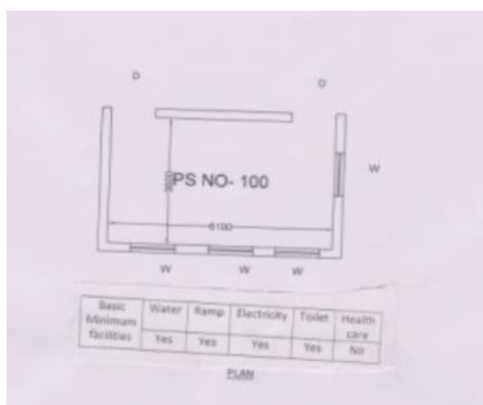

নির্বাচক নিবন্ধন আধিকারিকের স্বাক্ষর

Nazri Naksha

Google Map View

Polling Station Building Front View

Polling Station Front View

Cad View

Key MAP View

1	IJT2082204	নাম : ময়না মণ্ডল স্বামীর নাম: তপনকুমার মণ্ডল বাড়ির নং : n0021 বয়স : 55 লিঙ্গ : মহিলা	ফটো উপলব্ধ	2	WB/10/067/276232	নাম : রামকৃষ্ণ মণ্ডল পিতার নাম: পশুপতি মণ্ডল বাড়ির নং : n0021 বয়স : 55 লিঙ্গ : পুরুষ	ফটো উপলব্ধ	3	GRZ2531986	নাম : চম্পা মণ্ডল স্বামীর নাম: হৃদয় কুমার মণ্ডল বাড়ির নং : n0021 বয়স : 42 লিঙ্গ : মহিলা	ফটো উপলব্ধ
4	IJT2082170	নাম : হৃদয় কুমার মন্ডল পিতার নাম: পশুপতি মণ্ডল বাড়ির নং : n0021 বয়স : 49 লিঙ্গ : পুরুষ	ফটো উপলব্ধ	5	WB/10/067/114080	নাম : নমিতা মণ্ডল স্বামীর নাম: রামকৃষ্ণ মণ্ডল বাড়ির নং : n0021 বয়স : 46 লিঙ্গ : মহিলা	ফটো উপলব্ধ	6	IJT2082162	নাম : তপন কুমার মন্ডল পিতার নাম: পশুপতি মণ্ডল বাড়ির নং : n0021 বয়স : 60 লিঙ্গ : পুরুষ	ফটো উপলব্ধ
7	IJT1674837	নাম : দীপক ঘোষ পিতার নাম: মিহির ঘোষ বাড়ির নং : এন0132 বয়স : 25 লিঙ্গ : পুরুষ	ফটো উপলব্ধ	8	GRZ1123405	নাম : সাগরিকা ঘোষ স্বামীর নাম: সঞ্জিত ঘোষ বাড়ির নং : n0001 বয়স : 64 লিঙ্গ : মহিলা	ফটো উপলব্ধ	9	IJT2206118	নাম : সঞ্জিতকুমার ঘোষ পিতার নাম: দ্বিজপদ ঘোষ বাড়ির নং : n0095 বয়স : 71 লিঙ্গ : পুরুষ	ফটো উপলব্ধ
10	WB/10/067/276004	নাম : অঙ্গদ ঘোষ পিতার নাম: সঞ্জিত ঘোষ বাড়ির নং : n0095 বয়স : 49 লিঙ্গ : পুরুষ	ফটো উপলব্ধ	11	GRZ3096807	নাম : অসীমা ঘোষ স্বামীর নাম: অঙ্গদ ঘোষ বাড়ির নং : n0095 বয়স : 40 লিঙ্গ : মহিলা	ফটো উপলব্ধ	12	GRZ2890945	নাম : অনিরুদ্ধ ঘোষ পিতার নাম: সঞ্জিত কুমার ঘোষ বাড়ির নং : n0095 বয়স : 40 লিঙ্গ : পুরুষ	ফটো উপলব্ধ
13	IJT1854280	নাম : তিথি মন্ডল স্বামীর নাম: অগস্ত মন্ডল বাড়ির নং : না বয়স : 25 লিঙ্গ : মহিলা	ফটো উপলব্ধ	14	IJT1779255	নাম : নমিতারানী মন্ডল স্বামীর নাম: শরৎচন্দ্র মন্ডল বাড়ির নং : n0012 বয়স : 56 লিঙ্গ : মহিলা	ফটো উপলব্ধ	15	WB/10/067/276172	নাম : মাধব মণ্ডল পিতার নাম: ভরতচন্দ্র মণ্ডল বাড়ির নং : n0012 বয়স : 57 লিঙ্গ : পুরুষ	ফটো উপলব্ধ
16	WB/10/067/276169	নাম : জয়ারাণী মণ্ডল স্বামীর নাম: সাধন মণ্ডল বাড়ির নং : n0012 বয়স : 59 লিঙ্গ : মহিলা	ফটো উপলব্ধ	17	GRZ3298502	নাম : অগস্ত মণ্ডল পিতার নাম: শরৎ চন্দ্র মণ্ডল বাড়ির নং : n0012 বয়স : 36 লিঙ্গ : পুরুষ	ফটো উপলব্ধ	18	IJT0955930	নাম : অত্রী মণ্ডল পিতার নাম: সাধন কুমার মণ্ডল বাড়ির নং : n0012 বয়স : 36 লিঙ্গ : পুরুষ	ফটো উপলব্ধ
19	IJT1779248	নাম : শরৎচন্দ্র মন্ডল পিতার নাম: ভরতচন্দ্র মন্ডল বাড়ির নং : n0012 বয়স : 62 লিঙ্গ : পুরুষ	ফটো উপলব্ধ	20	WB/10/067/276168	নাম : সাধন চন্দ্র মন্ডল পিতার নাম: ভরতচন্দ্র মণ্ডল বাড়ির নং : n0012 বয়স : 67 লিঙ্গ : পুরুষ	ফটো উপলব্ধ	21	IJT1482165	নাম : প্রবীর মন্ডল পিতার নাম: মাধব চন্দ্র মন্ডল বাড়ির নং : n0012 বয়স : 29 লিঙ্গ : পুরুষ	ফটো উপলব্ধ
22	IJT1779214	নাম : প্রশান্ত দাস পিতার নাম: গৌরচন্দ্র দাস বাড়ির নং : n0048 বয়স : 56 লিঙ্গ : পুরুষ	ফটো উপলব্ধ	23	IJT1676691	নাম : সাগর দাস পিতার নাম: তরুণ দাস বাড়ির নং : এন0047 বয়স : 27 লিঙ্গ : পুরুষ	ফটো উপলব্ধ	24	GRZ1123199	নাম : সুমিত্রা দাস স্বামীর নাম: তরুণ দাস বাড়ির নং : n0047 বয়স : 46 লিঙ্গ : মহিলা	ফটো উপলব্ধ
25	WB/10/067/276009	নাম : বিন্দুরানী দাস স্বামীর নাম: নিতাই দাস বাড়ির নং : n0047 বয়স : 83 লিঙ্গ : মহিলা	ফটো উপলব্ধ	26	IJT1444884	নাম : তরুণ দাস স্বামীর নাম: নিতাই দাস বাড়ির নং : n0047 বয়স : 49 লিঙ্গ : মহিলা	ফটো উপলব্ধ	27	GRZ2889160	নাম : রীকু দাস পিতার নাম: নিতাইচন্দ্র দাস বাড়ির নং : n0047 বয়স : 46 লিঙ্গ : পুরুষ	ফটো উপলব্ধ
28	GRZ1123181	নাম : শান্তি দাস স্বামীর নাম: গৌরচন্দ্র দাস বাড়ির নং : n0048 বয়স : 79 লিঙ্গ : মহিলা	ফটো উপলব্ধ	29	WB/10/067/276007	নাম : শুভমা দাস স্বামীর নাম: প্রশান্ত দাস বাড়ির নং : n0048 বয়স : 51 লিঙ্গ : মহিলা	ফটো উপলব্ধ	30	GRZ1123736	নাম : বরুণ দাস পিতার নাম: গৌরচন্দ্র দাস বাড়ির নং : n0048 বয়স : 46 লিঙ্গ : পুরুষ	ফটো উপলব্ধ