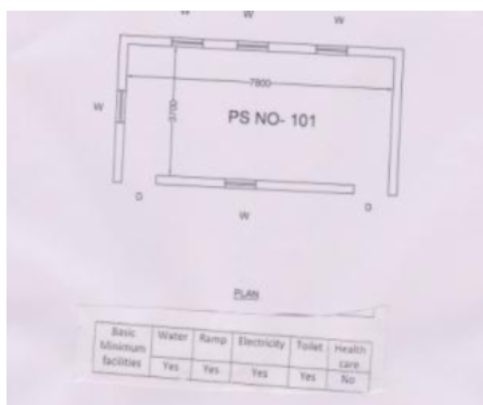

নির্বাচক নিবন্ধন আধিকারিকের স্বাক্ষর

Nazri Naksha

Google Map View

Polling Station Building Front View

Polling Station Front View

Cad View

Key MAP View

1 নাম : আরতি অধিকারী স্বামীর নাম: নকুলকুমার অধিকারী বাড়ির নং : n0098 বয়স : 86 লিঙ্গ : মহিলা	WB/10/067/276448	ফটো উপলব্ধ	2 নাম : সাধনকুমার অধিকারী পিতার নাম: নকুল কুমার অধিকারী বাড়ির নং : n0098 বয়স : 54 লিঙ্গ : পুরুষ	WB/10/067/276450	ফটো উপলব্ধ	3 নাম : দীনবন্ধু অধিকারী পিতার নাম: নকুল কুমার অধিকারী বাড়ির নং : n0098 বয়স : 51 লিঙ্গ : পুরুষ	WB/10/067/276451	ফটো উপলব্ধ
4 নাম : সুমিতা অধিকারী স্বামীর নাম: সাধন কুমার অধিকারী বাড়ির নং : n0098 বয়স : 48 লিঙ্গ : মহিলা	WB/10/067/276907	ফটো উপলব্ধ	5 নাম : কৃষ্ণা অধিকারী স্বামীর নাম: বিপদতারন অধিকারী বাড়ির নং : n0098 বয়স : 37 লিঙ্গ : মহিলা	IJT1251701	ফটো উপলব্ধ	6 নাম : কল্যাণী অধিকারী স্বামীর নাম: চিত্তরঞ্জন অধিকারী বাড়ির নং : n0154 বয়স : 49 লিঙ্গ : মহিলা	WB/10/067/276446	ফটো উপলব্ধ
7 নাম : বামাচরন মুখার্জী পিতার নাম: সুনিলকুমার মুখার্জী বাড়ির নং : n0154 বয়স : 39 লিঙ্গ : পুরুষ	GRZ3242575	ফটো উপলব্ধ	8 নাম : মীরা মুখার্জী স্বামীর নাম: সুনীল মুখার্জী বাড়ির নং : n0154 বয়স : 49 লিঙ্গ : মহিলা	WB/10/067/276447	ফটো উপলব্ধ	9 নাম : চিত্তরঞ্জন অধিকারী পিতার নাম: অনিল অধিকারী বাড়ির নং : n0154 বয়স : 55 লিঙ্গ : পুরুষ	WB/10/067/276445	ফটো উপলব্ধ
10 নাম : রাখী অধিকারী স্বামীর নাম: দিনবন্ধু অধিকারী বাড়ির নং : n0098 বয়স : 41 লিঙ্গ : মহিলা	GRZ2889988	ফটো উপলব্ধ	11 নাম : চন্দন অধিকারী পিতার নাম: সাধন অধিকারী বাড়ির নং : n0098 বয়স : 28 লিঙ্গ : পুরুষ	IJT1482561	ফটো উপলব্ধ	12 নাম : বিপদ তারন অধিকারী পিতার নাম: নকুল কুমার অধিকারী বাড়ির নং : n0098 বয়স : 44 লিঙ্গ : পুরুষ	GRZ1122811	ফটো উপলব্ধ
13 নাম : সঙ্গিতা অধিকারী পিতার নাম: দীনবন্ধু অধিকারী বাড়ির নং : এন0098 বয়স : 20 লিঙ্গ : মহিলা	IJT2202240	ফটো উপলব্ধ	14 নাম : পিঙ্কি মুখার্জী স্বামীর নাম: বামাচরন মুখার্জী বাড়ির নং : এন0154 বয়স : 36 লিঙ্গ : মহিলা	IJT1979772	ফটো উপলব্ধ	15 নাম : ভোলানাথ অধিকারী পিতার নাম: চিত্তরঞ্জন অধিকারী বাড়ির নং : n0178 বয়স : 27 লিঙ্গ : পুরুষ	IJT1549229	ফটো উপলব্ধ
16 নাম : শুভঙ্কর অধিকারী পিতার নাম: সাধন কুমার অধিকারী বাড়ির নং : এন0098 বয়স : 27 লিঙ্গ : পুরুষ	IJT1549245	ফটো উপলব্ধ	17 নাম : নিহারিকা ঘোষ স্বামীর নাম: নাদীয়া নন্দন ঘোষ বাড়ির নং : n0059 বয়স : 58 লিঙ্গ : মহিলা	IJT1956366	ফটো উপলব্ধ	18 নাম : বাপ্পা ঘোষ পিতার নাম: নাদীয়া নন্দন ঘোষ বাড়ির নং : n0059 বয়স : 42 লিঙ্গ : পুরুষ	GRZ2890002	ফটো উপলব্ধ
19 নাম : রমা ঘোষ স্বামীর নাম: প্রসেনজীৎ মন্ডল বাড়ির নং : N0041 বয়স : 26 লিঙ্গ : মহিলা	IJT1593136	ফটো উপলব্ধ	20 নাম : শ্যামলেন্দু ঘোষ পিতার নাম: নিরঞ্জন ঘোষ বাড়ির নং : n0047 বয়স : 42 লিঙ্গ : পুরুষ	GRZ2533222	ফটো উপলব্ধ	21 নাম : অভয়া ঘোষ মন্ডল স্বামীর নাম: নিরঞ্জন ঘোষ বাড়ির নং : n0047 বয়স : 65 লিঙ্গ : মহিলা	IJT2021186	ফটো উপলব্ধ
22 নাম : সুস্মিতা দেবোংশী স্বামীর নাম: অরবিন্দ ঘোষ বাড়ির নং : N0047 বয়স : 25 লিঙ্গ : মহিলা	IJT1854603	ফটো উপলব্ধ	23 নাম : পূর্ণচন্দ্র ঘোষ পিতার নাম: কাশিনাথ ঘোষ বাড়ির নং : n0164 বয়স : 27 লিঙ্গ : পুরুষ	IJT1549088	ফটো উপলব্ধ	24 নাম : প্রকাশ ঘোষ পিতার নাম: উত্তম কুমার ঘোষ বাড়ির নং : এন0059 বয়স : 28 লিঙ্গ : পুরুষ	IJT1582386	ফটো উপলব্ধ
25 নাম : পিঙ্কি ঘোষ স্বামীর নাম: প্রকাশ ঘোষ বাড়ির নং : ঘাসিয়াড়া বয়স : 21 লিঙ্গ : মহিলা	IJT2178770	ফটো উপলব্ধ	26 নাম : অর্পদীপ ঘোষ পিতার নাম: কৃষ্ণচন্দ্র ঘোষ বাড়ির নং : n0061 বয়স : 32 লিঙ্গ : পুরুষ	IJT1177021	ফটো উপলব্ধ	27 নাম : কল্যাণী ঘোষ স্বামীর নাম: কৃষ্ণচন্দ্র ঘোষ বাড়ির নং : n0061 বয়স : 58 লিঙ্গ : মহিলা	WB/10/067/276461	ফটো উপলব্ধ
28 নাম : কৃষ্ণচন্দ্র ঘোষ পিতার নাম: সাকীগোপাল ঘোষ বাড়ির নং : n0061 বয়স : 66 লিঙ্গ : পুরুষ	WB/10/067/276460	ফটো উপলব্ধ	29 নাম : রুমকি ঘোষ স্বামীর নাম: বাপ্পা ঘোষ বাড়ির নং : এন0059 বয়স : 31 লিঙ্গ : মহিলা	IJT1330984	ফটো উপলব্ধ	30 নাম : লক্ষ্মীরাণী ঘোষ স্বামীর নাম: উত্তম ঘোষ বাড়ির নং : n0059 বয়স : 50 লিঙ্গ : মহিলা	GRZ1624659	ফটো উপলব্ধ