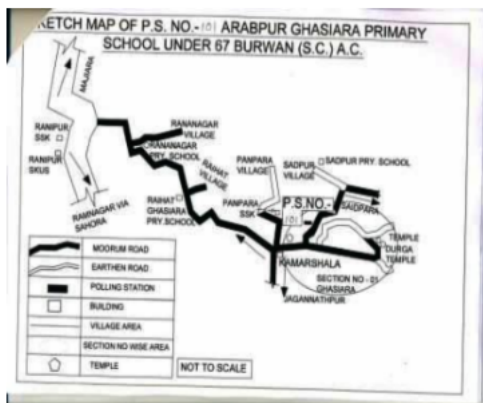

Nazri Naksha