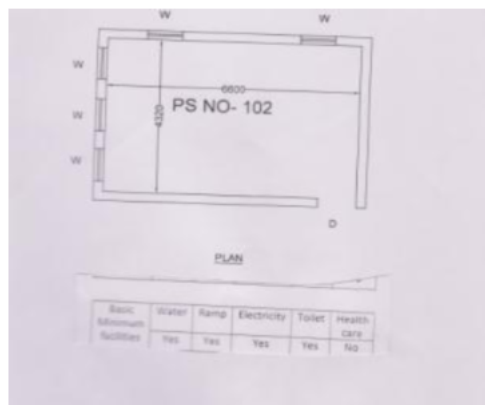

নির্বাচক নিবন্ধন আধিকারিকের স্বাক্ষর

Nazri Naksha

Google Map View

Polling Station Building Front View

Polling Station Front View

Cad View

Key MAP View

1 নাম : সুরজিৎ ঘোষ পিতার নাম: কানন ঘোষ বাড়ির নং : n0013 বয়স : 28 লিঙ্গ : পুরুষ	IJT1482884 ফটো উপলব্ধ	2 নাম : নির্মল ঘোষ পিতার নাম: কানন ঘোষ বাড়ির নং : n0014 বয়স : 28 লিঙ্গ : পুরুষ	IJT1482876 ফটো উপলব্ধ	3 নাম : রাসমনি ঘোষ পিতার নাম: অশোক ঘোষ বাড়ির নং : n0018 বয়স : 28 লিঙ্গ : মহিলা	IJT1483031 ফটো উপলব্ধ
4 নাম : সৌমেন ঘোষ পিতার নাম: পঙ্কজ ঘোষ বাড়ির নং : n0007 বয়স : 28 লিঙ্গ : পুরুষ	IJT1482918 ফটো উপলব্ধ	5 নাম : ভাস্কর ঘোষ পিতার নাম: পঙ্কজ ঘোষ বাড়ির নং : n0007 বয়স : 27 লিঙ্গ : পুরুষ	IJT1549401 ফটো উপলব্ধ	6 নাম : কল্যাণী ঘোষ স্বামীর নাম: স্বপন ঘোষ বাড়ির নং : n0014 বয়স : 47 লিঙ্গ : মহিলা	GRZ3163441 ফটো উপলব্ধ
7 নাম : অক্ষিতা ঘোষ পিতার নাম: রাজকুমার ঘোষ বাড়ির নং : N0089 বয়স : 24 লিঙ্গ : মহিলা	IJT1855576 ফটো উপলব্ধ	8 নাম : প্রসেনজিৎ ঘোষ পিতার নাম: দিবাকর ঘোষ বাড়ির নং : এন0002 বয়স : 46 লিঙ্গ : পুরুষ	GRZ1123223 ফটো উপলব্ধ	9 নাম : বিউটি ঘোষ স্বামীর নাম: প্রসেনজিত ঘোষ বাড়ির নং : এন0002 বয়স : 35 লিঙ্গ : মহিলা	GRZ3240488 ফটো উপলব্ধ
10 নাম : সরোজ কুমার ঘোষ মায়ের নাম: কল্যাণী ঘোষ বাড়ির নং : এন0014 বয়স : 23 লিঙ্গ : পুরুষ	IJT1980002 ফটো উপলব্ধ	11 নাম : অনুভা ঘোষ স্বামীর নাম: সুবির ঘোষ বাড়ির নং : এন0007 বয়স : 26 লিঙ্গ : মহিলা	IJT1713643 ফটো উপলব্ধ	12 নাম : মেমো ঘোষ স্বামীর নাম: তনয় ঘোষ বাড়ির নং : 0003 বয়স : 30 লিঙ্গ : মহিলা	IJT1641075 ফটো উপলব্ধ
13 নাম : রিম্পা ঘোষ স্বামীর নাম: শীতল ঘোষ বাড়ির নং : N0013 বয়স : 27 লিঙ্গ : মহিলা	IJT1593482 ফটো উপলব্ধ	14 নাম : লক্ষ্মী ঘোষ পিতার নাম: রুপনারায়ণ ঘোষ বাড়ির নং : এন0003 বয়স : 23 লিঙ্গ : মহিলা	IJT1980457 ফটো উপলব্ধ	15 নাম : নেহা ঘোষ পিতার নাম: পরেশ চন্দ্র ঘোষ বাড়ির নং : এন00122 বয়স : 23 লিঙ্গ : মহিলা	IJT1980564 ফটো উপলব্ধ
16 নাম : রাহুল ঘোষ পিতার নাম: বিধান চন্দ্র ঘোষ বাড়ির নং : এন0194 বয়স : 23 লিঙ্গ : পুরুষ	IJT1980028 ফটো উপলব্ধ	17 নাম : রাজর্ষি ঘোষ পিতার নাম: কৃষ্ণ মোহন ঘোষ বাড়ির নং : এন0077 বয়স : 23 লিঙ্গ : পুরুষ	IJT1980226 ফটো উপলব্ধ	18 নাম : পরেশ চন্দ্র ঘোষ পিতার নাম: অতুল চন্দ্র ঘোষ বাড়ির নং : এন00122 বয়স : 50 লিঙ্গ : পুরুষ	IJT1980200 ফটো উপলব্ধ
19 নাম : বৈশাখী ঘোষ পিতার নাম: বুদ্ধদেব ঘোষ বাড়ির নং : এন0135 বয়স : 25 লিঙ্গ : মহিলা	IJT1855337 ফটো উপলব্ধ	20 নাম : নিতাই ঘোষ পিতার নাম: তপন কুমার ঘোষ বাড়ির নং : এন0005 বয়স : 33 লিঙ্গ : পুরুষ	IJT1097591 ফটো উপলব্ধ	21 নাম : অভিজিৎ ঘোষ পিতার নাম: দিবাকর ঘোষ বাড়ির নং : এন0002 বয়স : 43 লিঙ্গ : পুরুষ	IJT1717719 ফটো উপলব্ধ
22 নাম : কার্তিক ঘোষ পিতার নাম: দিলীপ ঘোষ বাড়ির নং : এন0011 বয়স : 22 লিঙ্গ : পুরুষ	IJT2031748 ফটো উপলব্ধ	23 নাম : রম্পা মন্ডল স্বামীর নাম: অনন্ত মন্ডল বাড়ির নং : এন0012 বয়স : 22 লিঙ্গ : মহিলা	IJT2031581 ফটো উপলব্ধ	24 নাম : রাসমনি ঘোষ পিতার নাম: করুণাসিন্ধু ঘোষ বাড়ির নং : এন0182 বয়স : 23 লিঙ্গ : মহিলা	IJT2031656 ফটো উপলব্ধ
25 নাম : নিবেদিতা ঘোষ পিতার নাম: নব কুমার ঘোষ বাড়ির নং : এন0089 বয়স : 22 লিঙ্গ : মহিলা	IJT2031706 ফটো উপলব্ধ	26 নাম : রিম্পা ঘোষ পিতার নাম: অশোক ঘোষ বাড়ির নং : এন0018 বয়স : 22 লিঙ্গ : পুরুষ	IJT2031730 ফটো উপলব্ধ	27 নাম : পিন্টু ঘোষ পিতার নাম: প্রবীর ঘোষ বাড়ির নং : এন0161 বয়স : 24 লিঙ্গ : পুরুষ	IJT2031342 ফটো উপলব্ধ
28 নাম : রাজীব ঘোষ পিতার নাম: রাম কানাই ঘোষ বাড়ির নং : এন0103 বয়স : 22 লিঙ্গ : পুরুষ	IJT2031391 ফটো উপলব্ধ	29 নাম : সৈকত ঘোষ পিতার নাম: স্বপন কুমার ঘোষ বাড়ির নং : এন0144 বয়স : 22 লিঙ্গ : পুরুষ	IJT2031425 ফটো উপলব্ধ	30 নাম : পাপিয়া ঘোষ স্বামীর নাম: কৌশিক ঘোষ বাড়ির নং : নীল বয়স : 27 লিঙ্গ : মহিলা	RSR1840255 ফটো উপলব্ধ