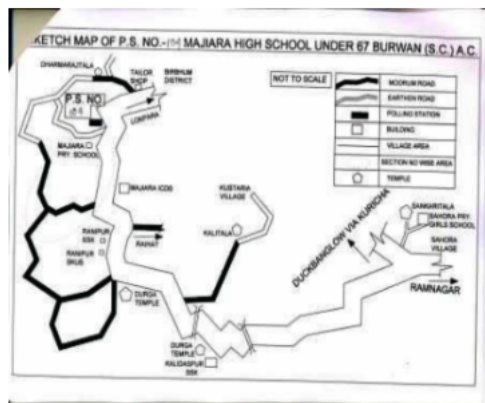

Nazri Naksha