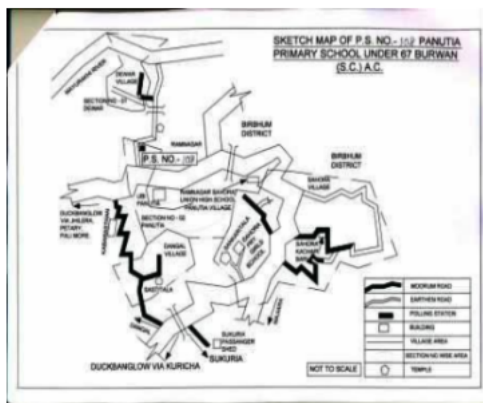

Nazri Naksha