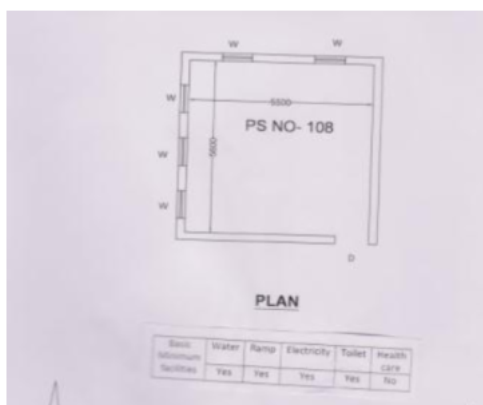

নির্বাচক নিবন্ধন আধিকারিকের স্বাক্ষর

Nazri Naksha

Google Map View

Polling Station Building Front View

Polling Station Front View

Cad View

Key MAP View

1 নাম : সায়েরা বানু স্বামীর নাম: ভোলা সেখ বাড়ির নং : n0050 বয়স : 38 লিঙ্গ : মহিলা	IJT1333749 ফটো উপলব্ধ	2 নাম : ইসমাতুল বিবি স্বামীর নাম: ফারুক সেখ বাড়ির নং : n0058 বয়স : 30 লিঙ্গ : মহিলা	IJT0958900 ফটো উপলব্ধ	3 নাম : খুকুমনি অধিকারী স্বামীর নাম: শুভময় অধিকারী বাড়ির নং : এন0006 বয়স : 24 লিঙ্গ : মহিলা	IJT1983949 ফটো উপলব্ধ
4 নাম : মিতা অধিকারী স্বামীর নাম: রামচন্দ্র অধিকারী বাড়ির নং : n0007 বয়স : 52 লিঙ্গ : মহিলা	GRZ2880227 ফটো উপলব্ধ	5 নাম : রামচন্দ্র অধিকারী পিতার নাম: মদন অধিকারী বাড়ির নং : n0007 বয়স : 54 লিঙ্গ : পুরুষ	WB/10/067/261004 ফটো উপলব্ধ	6 নাম : গঙ্গাধর অধিকারী পিতার নাম: মদন অধিকারী বাড়ির নং : n0006 বয়স : 59 লিঙ্গ : পুরুষ	WB/10/067/261002 ফটো উপলব্ধ
7 নাম : সুস্মিতা অধিকারী স্বামীর নাম: গঙ্গাধর অধিকারী বাড়ির নং : n0006 বয়স : 52 লিঙ্গ : মহিলা	WB/10/067/261003 ফটো উপলব্ধ	8 নাম : শুভময় অধিকারী পিতার নাম: গঙ্গাধর অধিকারী বাড়ির নং : n0006 বয়স : 31 লিঙ্গ : পুরুষ	IJT1253327 ফটো উপলব্ধ	9 নাম : ত্রিদিব অধিকারী পিতার নাম: রাম অধিকারী বাড়ির নং : এন0007 বয়স : 23 লিঙ্গ : পুরুষ	IJT2035434 ফটো উপলব্ধ
10 নাম : সুকান্ত ভল্লা পিতার নাম: সুকদেব ভল্লা বাড়ির নং : এন0012 বয়স : 21 লিঙ্গ : পুরুষ	IJT2106144 ফটো উপলব্ধ	11 নাম : সমীর কাহার পিতার নাম: স্বপন কাহার বাড়ির নং : n0249 বয়স : 33 লিঙ্গ : পুরুষ	IJT1551118 ফটো উপলব্ধ	12 নাম : মেনকা কাহার স্বামীর নাম: স্বপন কাহার বাড়ির নং : n0011 বয়স : 61 লিঙ্গ : মহিলা	IJT2160380 ফটো উপলব্ধ
13 নাম : শেফালী কাহার স্বামীর নাম: মনু কাহার বাড়ির নং : n0008 বয়স : 68 লিঙ্গ : মহিলা	WB/10/067/261009 ফটো উপলব্ধ	14 নাম : সন্তোষ কাহার পিতার নাম: সুদর্শন কাহার বাড়ির নং : n0008 বয়স : 53 লিঙ্গ : পুরুষ	WB/10/067/261014 ফটো উপলব্ধ	15 নাম : সাদেশ্বরী কাহার স্বামীর নাম: সন্তোষ কাহার বাড়ির নং : n0008 বয়স : 36 লিঙ্গ : মহিলা	IJT0959015 ফটো উপলব্ধ
16 নাম : মুনমুন কাহার স্বামীর নাম: জয়দেব কাহার বাড়ির নং : n0009 বয়স : 34 লিঙ্গ : মহিলা	IJT1099399 ফটো উপলব্ধ	17 নাম : চায়না কাহার স্বামীর নাম: কানাই কাহার বাড়ির নং : n0010 বয়স : 67 লিঙ্গ : মহিলা	GRZ2880243 ফটো উপলব্ধ	18 নাম : তরুন কাহার পিতার নাম: কানাই কাহার বাড়ির নং : n0010 বয়স : 50 লিঙ্গ : পুরুষ	GRZ3162062 ফটো উপলব্ধ
19 নাম : সীমা কাহার স্বামীর নাম: তরুন কাহার বাড়ির নং : n0010 বয়স : 35 লিঙ্গ : মহিলা	IJT0958991 ফটো উপলব্ধ	20 নাম : সর্বেশ্বর কাহার পিতার নাম: পঞ্চানন কাহার বাড়ির নং : n0012 বয়স : 69 লিঙ্গ : পুরুষ	WB/10/067/261022 ফটো উপলব্ধ	21 নাম : সাবিত্রী কাহার স্বামীর নাম: সর্বেশ্বর কাহার বাড়ির নং : n0012 বয়স : 63 লিঙ্গ : মহিলা	WB/10/067/261023 ফটো উপলব্ধ
22 নাম : সাগর কাহার পিতার নাম: সর্বেশ্বর কাহার বাড়ির নং : n0012 বয়স : 35 লিঙ্গ : পুরুষ	IJT0958975 ফটো উপলব্ধ	23 নাম : শ্যামলী কাহার স্বামীর নাম: সাগর কাহার বাড়ির নং : n0012 বয়স : 30 লিঙ্গ : মহিলা	IJT1412899 ফটো উপলব্ধ	24 নাম : খোকন কাহার পিতার নাম: সর্বেশ্বর কাহার বাড়ির নং : n0012 বয়স : 30 লিঙ্গ : পুরুষ	IJT1333665 ফটো উপলব্ধ
25 নাম : সুকদেব ভল্লা পিতার নাম: মানিক ভল্লা বাড়ির নং : n0012 বয়স : 46 লিঙ্গ : পুরুষ	GRZ2880284 ফটো উপলব্ধ	26 নাম : নীলকমল কাহার পিতার নাম: তারাপদ কাহার বাড়ির নং : n0013 বয়স : 56 লিঙ্গ : পুরুষ	WB/10/067/261020 ফটো উপলব্ধ	27 নাম : মানু কাহার পিতার নাম: জয়ন্তী কাহার বাড়ির নং : n0060 বয়স : 62 লিঙ্গ : পুরুষ	IJT1099415 ফটো উপলব্ধ
28 নাম : স্বপন কাহার পিতার নাম: সুধীর কাহার বাড়ির নং : n0011 বয়স : 66 লিঙ্গ : পুরুষ	WB/10/067/261005 ফটো উপলব্ধ	29 নাম : জয়দেব কাহার পিতার নাম: গৌর কাহার বাড়ির নং : n0009 বয়স : 49 লিঙ্গ : পুরুষ	WB/10/067/261017 ফটো উপলব্ধ	30 নাম : সুভদ্রা কাহার স্বামীর নাম: গৌর কাহার বাড়ির নং : n0009 বয়স : 66 লিঙ্গ : মহিলা	WB/10/067/261016 ফটো উপলব্ধ