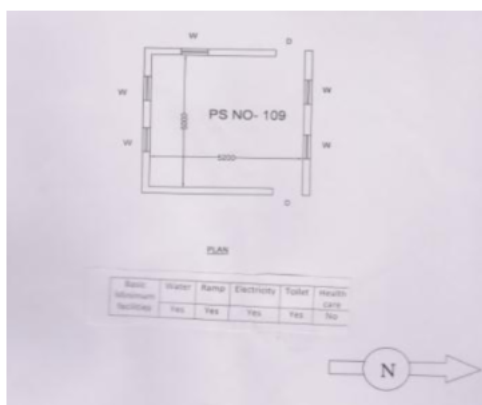

নির্বাচক নিবন্ধন আধিকারিকের স্বাক্ষর

Nazri Naksha

Google Map View

Polling Station Building Front View

Polling Station Front View

Cad View

Key MAP View

1 নাম : চন্দন পাল পিতার নাম : কাজল পাল বাড়ির নং : এন0033 বয়স : 22 লিঙ্গ : পুরুষ	IJT2038313 ফটো উপলব্ধ	2 নাম : রাখী ঘোষ (মন্ডল) স্বামীর নাম : সুজিত ঘোষ বাড়ির নং : n0033 বয়স : 27 লিঙ্গ : মহিলা	IJT1551159 ফটো উপলব্ধ	3 নাম : জয়ন্তী ঘোষ স্বামীর নাম : তারক ঘোষ বাড়ির নং : n0109 বয়স : 32 লিঙ্গ : মহিলা	IJT1334176 ফটো উপলব্ধ
4 নাম : সুধামাধব ঘোষ পিতার নাম : বিজয় কুমার ঘোষ বাড়ির নং : n0001 বয়স : 61 লিঙ্গ : পুরুষ	GRZ2524643 ফটো উপলব্ধ	5 নাম : আরতি ঘোষ স্বামীর নাম : সুধামাধব ঘোষ বাড়ির নং : n0001 বয়স : 53 লিঙ্গ : মহিলা	WB/10/067/261587 ফটো উপলব্ধ	6 নাম : রাজু ঘোষ পিতার নাম : সুধামাধব ঘোষ বাড়ির নং : n0001 বয়স : 32 লিঙ্গ : পুরুষ	IJT1253566 ফটো উপলব্ধ
7 নাম : শেফালী ঘোষ স্বামীর নাম : সন্তোষ কুমার ঘোষ বাড়ির নং : n0002 বয়স : 56 লিঙ্গ : মহিলা	WB/10/067/261596 ফটো উপলব্ধ	8 নাম : বানী ঘোষ স্বামীর নাম : অশোক কুমার ঘোষ বাড়ির নং : n0002 বয়স : 61 লিঙ্গ : মহিলা	WB/10/067/261595 ফটো উপলব্ধ	9 নাম : বিকাশ ঘোষ পিতার নাম : রাজু কুমার ঘোষ বাড়ির নং : n0002 বয়স : 49 লিঙ্গ : পুরুষ	WB/10/067/261592 ফটো উপলব্ধ
10 নাম : নমিতা ঘোষ স্বামীর নাম : বিকাশ ঘোষ বাড়ির নং : n0002 বয়স : 45 লিঙ্গ : মহিলা	GRZ2524650 ফটো উপলব্ধ	11 নাম : মাধবী ঘোষ স্বামীর নাম : বিধান ঘোষ বাড়ির নং : n0003 বয়স : 61 লিঙ্গ : মহিলা	WB/10/067/262603 ফটো উপলব্ধ	12 নাম : গোপীনাথ ঘোষ পিতার নাম : বিধান চন্দ্র ঘোষ বাড়ির নং : n0003 বয়স : 31 লিঙ্গ : পুরুষ	IJT1253624 ফটো উপলব্ধ
13 নাম : বানী ঘোষ স্বামীর নাম : তামাল ঘোষ বাড়ির নং : n0004 বয়স : 66 লিঙ্গ : মহিলা	WB/10/067/261602 ফটো উপলব্ধ	14 নাম : নিভা ঘোষ স্বামীর নাম : উজ্জ্বল ঘোষ বাড়ির নং : n0004 বয়স : 37 লিঙ্গ : মহিলা	IJT0418749 ফটো উপলব্ধ	15 নাম : জ্যোৎস্নারানী ঘোষ স্বামীর নাম : নিতাইপদ ঘোষ বাড়ির নং : n0005 বয়স : 69 লিঙ্গ : মহিলা	WB/10/067/261601 ফটো উপলব্ধ
16 নাম : অমৃত ঘোষ পিতার নাম : নিতাই ঘোষ বাড়ির নং : n0005 বয়স : 40 লিঙ্গ : পুরুষ	IJT1485135 ফটো উপলব্ধ	17 নাম : অমৃতবালা ঘোষ স্বামীর নাম : চিত্তরঞ্জন ঘোষ বাড়ির নং : n0008 বয়স : 86 লিঙ্গ : মহিলা	WB/10/067/261555 ফটো উপলব্ধ	18 নাম : মৃত্যুঞ্জয় ঘোষ পিতার নাম : চিত্তরঞ্জন ঘোষ বাড়ির নং : n0008 বয়স : 82 লিঙ্গ : পুরুষ	GRZ2524684 ফটো উপলব্ধ
19 নাম : দুলালচন্দ্র ঘোষ পিতার নাম : চিত্তরঞ্জন ঘোষ বাড়ির নং : n0008 বয়স : 62 লিঙ্গ : পুরুষ	IJT2209211 ফটো উপলব্ধ	20 নাম : শিশির ঘোষ পিতার নাম : চিত্তরঞ্জন ঘোষ বাড়ির নং : n0008 বয়স : 61 লিঙ্গ : পুরুষ	WB/10/067/261560 ফটো উপলব্ধ	21 নাম : মায়ারানী ঘোষ স্বামীর নাম : শিশির ঘোষ বাড়ির নং : n0008 বয়স : 56 লিঙ্গ : মহিলা	WB/10/067/261561 ফটো উপলব্ধ
22 নাম : অরিন্দম ঘোষ পিতার নাম : শিশির ঘোষ বাড়ির নং : n0008 বয়স : 32 লিঙ্গ : পুরুষ	IJT1253574 ফটো উপলব্ধ	23 নাম : নমিতা ঘোষ স্বামীর নাম : মৃত্যুঞ্জয় ঘোষ বাড়ির নং : n0008 বয়স : 65 লিঙ্গ : মহিলা	WB/10/067/261557 ফটো উপলব্ধ	24 নাম : কুন্তীরানী ঘোষ স্বামীর নাম : দুলাল ঘোষ বাড়ির নং : n0008 বয়স : 49 লিঙ্গ : মহিলা	GRZ2881761 ফটো উপলব্ধ
25 নাম : রাহুল ঘোষ পিতার নাম : শিশির ঘোষ বাড়ির নং : n0008 বয়স : 35 লিঙ্গ : পুরুষ	IJT0959411 ফটো উপলব্ধ	26 নাম : চিত্তারানী ঘোষ স্বামীর নাম : মনোরঞ্জন ঘোষ বাড়ির নং : n0009 বয়স : 81 লিঙ্গ : মহিলা	WB/10/067/261578 ফটো উপলব্ধ	27 নাম : সুনীল ঘোষ পিতার নাম : মনোরঞ্জন ঘোষ বাড়ির নং : n0009 বয়স : 66 লিঙ্গ : পুরুষ	WB/10/067/261579 ফটো উপলব্ধ
28 নাম : শান্তনা ঘোষ স্বামীর নাম : সুনীল ঘোষ বাড়ির নং : n0009 বয়স : 58 লিঙ্গ : মহিলা	WB/10/067/261580 ফটো উপলব্ধ	29 নাম : পিন্টু ঘোষ পিতার নাম : সুনীল ঘোষ বাড়ির নং : n0009 বয়স : 34 লিঙ্গ : পুরুষ	IJT1253582 ফটো উপলব্ধ	30 নাম : সুবোধ ঘোষ পিতার নাম : মনোরঞ্জন ঘোষ বাড়ির নং : n0009 বয়স : 61 লিঙ্গ : পুরুষ	WB/10/067/261581 ফটো উপলব্ধ