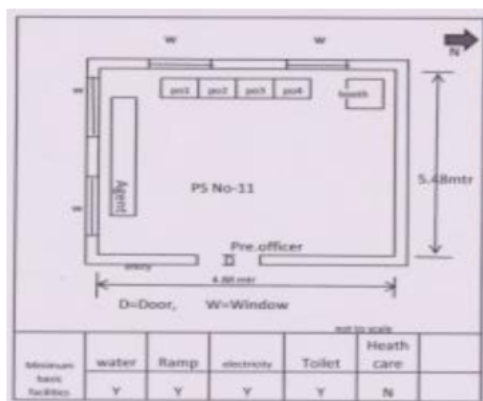

নির্বাচক নিবন্ধন আধিকারিকের স্বাক্ষর

Nazri Naksha

Google Map View

Polling Station Building Front View

Polling Station Front View

Cad View

Key MAP View

1 নাম : সেরিনা খাতুন স্বামীর নাম: গোলাম মুরশিদ বাড়ির নং : n0083 বয়স : 32 লিঙ্গ : মহিলা	IJT1224773	ফটো উপলব্ধ	2 নাম : মফিজা খাতুন স্বামীর নাম: আবু সিদ্দিক সেখ বাড়ির নং : n0143 বয়স : 33 লিঙ্গ : মহিলা	IJT1406370	ফটো উপলব্ধ	3 নাম : ফিরোজ আলম পিতার নাম: আকাস সেখ বাড়ির নং : n0131 বয়স : 54 লিঙ্গ : পুরুষ	GRZ3145687	ফটো উপলব্ধ
4 নাম : মমতাজ খাতুন বিবি পিতার নাম: ফিরোজ আলম বাড়ির নং : n0131 বয়স : 34 লিঙ্গ : মহিলা	IJT1057397	ফটো উপলব্ধ	5 নাম : জসিমউদ্দিন সেখ পিতার নাম: ফিরোজ আলম বাড়ির নং : n0131 বয়স : 33 লিঙ্গ : পুরুষ	IJT1153519	ফটো উপলব্ধ	6 নাম : মোস্তাফা সেখ পিতার নাম: আলিবর সেখ বাড়ির নং : n0132 বয়স : 55 লিঙ্গ : পুরুষ	IJT1153527	ফটো উপলব্ধ
7 নাম : ইয়ারউদ্দিন সেখ পিতার নাম: মোস্তাফা সেখ বাড়ির নং : n0132 বয়স : 35 লিঙ্গ : পুরুষ	IJT1030162	ফটো উপলব্ধ	8 নাম : শিউলি বিবি স্বামীর নাম: ইয়ারউদ্দিন সেখ বাড়ির নং : n0132 বয়স : 31 লিঙ্গ : মহিলা	IJT1224591	ফটো উপলব্ধ	9 নাম : আলিয়া বেগম স্বামীর নাম: মতিরুল সেখ বাড়ির নং : n0133 বয়স : 43 লিঙ্গ : মহিলা	IJT0994533	ফটো উপলব্ধ
10 নাম : হাসিনা খাতুন স্বামীর নাম: আলিনুর সেখ বাড়ির নং : n0137 বয়স : 34 লিঙ্গ : মহিলা	IJT1154574	ফটো উপলব্ধ	11 নাম : গোলাম মোস্তাফা পিতার নাম: লোকমান সেখ বাড়ির নং : n0083 বয়স : 62 লিঙ্গ : পুরুষ	WB/10/067/129691	ফটো উপলব্ধ	12 নাম : চান্নিহারা বিবি পিতার নাম: লোকমান সেক বাড়ির নং : n0083 বয়স : 46 লিঙ্গ : মহিলা	GRZ2812931	ফটো উপলব্ধ
13 নাম : ইব্রাহিম সেখ পিতার নাম: কাশেম সেখ বাড়ির নং : n0083 বয়স : 39 লিঙ্গ : পুরুষ	GRZ3082781	ফটো উপলব্ধ	14 নাম : গোলাম মুরশিদ পিতার নাম: গোলাম মোস্তাফা বাড়ির নং : n0083 বয়স : 38 লিঙ্গ : পুরুষ	GRZ3229556	ফটো উপলব্ধ	15 নাম : রেসমিনা খাতুন স্বামীর নাম: ইব্রাহিম সেখ বাড়ির নং : n0083 বয়স : 35 লিঙ্গ : মহিলা	IJT1224583	ফটো উপলব্ধ
16 নাম : মহঃ সাদউল্লা পিতার নাম: আবু মহসেন বাড়ির নং : n0080 বয়স : 65 লিঙ্গ : পুরুষ	WB/10/067/129685	ফটো উপলব্ধ	17 নাম : নুরু নিহার বেগম স্বামীর নাম: মহঃ সাদউল্লা বাড়ির নং : n0080 বয়স : 62 লিঙ্গ : মহিলা	WB/10/067/129686	ফটো উপলব্ধ	18 নাম : আবুল হাসেম পিতার নাম: মহঃ সাদউল্লা বাড়ির নং : n0080 বয়স : 44 লিঙ্গ : পুরুষ	GRZ1121144	ফটো উপলব্ধ
19 নাম : নুরতাজ খাতুন স্বামীর নাম: আবুল হাসেম বাড়ির নং : n0080 বয়স : 37 লিঙ্গ : মহিলা	IJT1056985	ফটো উপলব্ধ	20 নাম : রকিয়াবিবি স্বামীর নাম: আবু সিদ্দিক সেখ বাড়ির নং : n0080 বয়স : 64 লিঙ্গ : মহিলা	IJT2261550	ফটো উপলব্ধ	21 নাম : মহঃ মুরসালিন পিতার নাম: রাসেদ সেখ বাড়ির নং : n0068 বয়স : 62 লিঙ্গ : পুরুষ	WB/10/067/129709	ফটো উপলব্ধ
22 নাম : শাহিনুর ইসলাম পিতার নাম: মহঃ মুরসালিন বাড়ির নং : n0068 বয়স : 31 লিঙ্গ : পুরুষ	IJT1224559	ফটো উপলব্ধ	23 নাম : তানজিলাবিবি সেখ স্বামীর নাম: মহঃমুরসেলিম বাড়ির নং : n0068 বয়স : 59 লিঙ্গ : মহিলা	WB/10/067/129710	ফটো উপলব্ধ	24 নাম : রাজেস সেখ পিতার নাম: মোঃ মুরসালিম বাড়ির নং : n0068 বয়স : 39 লিঙ্গ : পুরুষ	GRZ3082757	ফটো উপলব্ধ
25 নাম : মোসাম্মদ সাবিনা ইয়াসমিন স্বামীর নাম: রাজেশ সেখ বাড়ির নং : n0068 বয়স : 39 লিঙ্গ : মহিলা	HRL2981959	ফটো উপলব্ধ	26 নাম : আমিরুল হক পিতার নাম: রাশেদ সেখ বাড়ির নং : n0069 বয়স : 61 লিঙ্গ : পুরুষ	WB/10/067/129713	ফটো উপলব্ধ	27 নাম : জহিরুদ্দিন সেখ পিতার নাম: আমিরুল হক বাড়ির নং : n0069 বয়স : 31 লিঙ্গ : পুরুষ	IJT1224567	ফটো উপলব্ধ
28 নাম : মুনজিলা খাতুন স্বামীর নাম: নিজামুদ্দিন সেখ বাড়ির নং : n0070 বয়স : 36 লিঙ্গ : মহিলা	IJT1057504	ফটো উপলব্ধ	29 নাম : আমিনা ববি স্বামীর নাম: সালাম সেখ বাড়ির নং : n0072 বয়স : 34 লিঙ্গ : মহিলা	IJT1030121	ফটো উপলব্ধ	30 নাম : কালাম সেখ পিতার নাম: আমিরুল হক বাড়ির নং : n0072 বয়স : 35 লিঙ্গ : পুরুষ	IJT1057389	ফটো উপলব্ধ