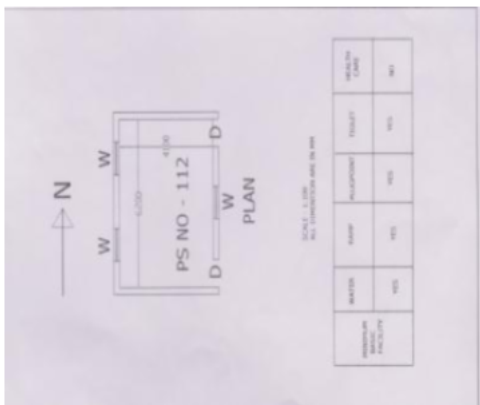

নির্বাচক নিবন্ধন আধিকারিকের স্বাক্ষর

Nazri Naksha

Google Map View

Polling Station Building Front View

Polling Station Front View

Cad View

Key MAP View

1 নাম : আসমিরা খাতুন স্বামীর নাম: ইয়ার মহাম্মদ বাড়ির নং : n0080 বয়স : 49 লিঙ্গ : মহিলা	WB/10/067/210061	2 নাম : জাহানারা বেগম স্বামীর নাম: আলি আহাম্মদ সেখ বাড়ির নং : n0080 বয়স : 41 লিঙ্গ : মহিলা	GRZ2852507	3 নাম : তাজকিরা বিবি সেখ স্বামীর নাম: আবু বাককার সেখ বাড়ির নং : n0098 বয়স : 67 লিঙ্গ : মহিলা	GRZ2852648
4 নাম : গোলাম মর্তুজা সেখ পিতার নাম: আহাম্মাদ মোস্তাফা সেখ বাড়ির নং : n0098 বয়স : 50 লিঙ্গ : পুরুষ	GRZ1616622	5 নাম : মোঃ সাহিদুল ইসলাম পিতার নাম: মোঃ খোদা নওয়াজ বাড়ির নং : n0085 বয়স : 73 লিঙ্গ : পুরুষ	WB/10/067/210158	6 নাম : অঞ্জোরা বিবি সেখ স্বামীর নাম: শহীদুল সেখ বাড়ির নং : n0085 বয়স : 66 লিঙ্গ : মহিলা	WB/10/067/210159
7 নাম : আমিনুল ইসলাম পিতার নাম: মই সাহিদুল ইসলাম বাড়ির নং : n0085 বয়স : 46 লিঙ্গ : পুরুষ	GRZ3156544	8 নাম : আনিসুর রহমান সেখ পিতার নাম: মহাম্মদ সাহিদুল ইসলাম বাড়ির নং : n0085 বয়স : 40 লিঙ্গ : পুরুষ	GRZ3293172	9 নাম : জামিরুল ইসলাম পিতার নাম: শহীদুল ইসলাম বাড়ির নং : n0085 বয়স : 36 লিঙ্গ : পুরুষ	IJT1179407
10 নাম : আনোয়ার ইসলাম পিতার নাম: সাহিদুল ইসলাম বাড়ির নং : n0085 বয়স : 33 লিঙ্গ : পুরুষ	IJT1335223	11 নাম : ফুলচেহেরা বিবি স্বামীর নাম: আসিক সেখ বাড়ির নং : n0127 বয়স : 34 লিঙ্গ : মহিলা	IJT1100452	12 নাম : সুফিয়া বিবি স্বামীর নাম: মোস্তাফা চৌধুরী বাড়ির নং : n0106 বয়স : 38 লিঙ্গ : মহিলা	IJT1335157
13 নাম : কমরুল্লাহা বিবি চৌধুরী স্বামীর নাম: মুস্তাকিম চৌধুরী বাড়ির নং : n0106 বয়স : 35 লিঙ্গ : মহিলা	IJT1254325	14 নাম : মুস্তাকিম চৌধুরী পিতার নাম: চাঁদ চৌধুরী বাড়ির নং : n0106 বয়স : 42 লিঙ্গ : পুরুষ	GRZ3156445	15 নাম : শাহাজাহান সেখ পিতার নাম: রওশন সেখ বাড়ির নং : n0017 বয়স : 32 লিঙ্গ : পুরুষ	IJT1179464
16 নাম : আসাদুল সেখ পিতার নাম: রওসন সেখ বাড়ির নং : n0017 বয়স : 31 লিঙ্গ : পুরুষ	IJT1413582	17 নাম : হাফিজুল সেখ পিতার নাম: রওসন সেখ বাড়ির নং : n0017 বয়স : 32 লিঙ্গ : পুরুষ	IJT1413590	18 নাম : আনজিরা বিবি স্বামীর নাম: রওসন সেখ বাড়ির নং : n0017 বয়স : 52 লিঙ্গ : মহিলা	GRZ1617190
19 নাম : অলিউল ইসলাম পিতার নাম: আব্দুল রেকিব বাড়ির নং : n0099 বয়স : 59 লিঙ্গ : পুরুষ	IJT2024263	20 নাম : আলিয়া বেগম স্বামীর নাম: অলিউল ইসলাম বাড়ির নং : n0099 বয়স : 53 লিঙ্গ : মহিলা	IJT2204907	21 নাম : সাহানাজ খাতুন স্বামীর নাম: সাইফুল ইসলাম বাড়ির নং : n0083 বয়স : 39 লিঙ্গ : মহিলা	GRZ3156734
22 নাম : গোলাম মোরসেদ পিতার নাম: আব্দুল গনি বাড়ির নং : n0054 বয়স : 72 লিঙ্গ : পুরুষ	WB/10/067/210237	23 নাম : মমতাজ বেগম স্বামীর নাম: গোলাম মোরসেদ বাড়ির নং : n0054 বয়স : 56 লিঙ্গ : মহিলা	WB/10/067/210238	24 নাম : মুজাম্মেল হক পিতার নাম: গোলাম মোরসেদ বাড়ির নং : n0054 বয়স : 36 লিঙ্গ : পুরুষ	GRZ3236395
25 নাম : হাসিবুল রহমান পিতার নাম: গোলাম মুরসেদ বাড়ির নং : n0054 বয়স : 31 লিঙ্গ : পুরুষ	IJT1254473	26 নাম : অনীসুনীস্সা খাতুন স্বামীর নাম: আলাউদ্দিন সেখ বাড়ির নং : n0106 বয়স : 32 লিঙ্গ : মহিলা	IJT1485903	27 নাম : সেখ আলাউদ্দিন পিতার নাম: সেখ নিজাম আলি বাড়ির নং : n0106 বয়স : 41 লিঙ্গ : পুরুষ	IJT1523935
28 নাম : তৈয়েবা বেগম স্বামীর নাম: মঃ মনিরুল ইসলাম বাড়ির নং : n0083 বয়স : 67 লিঙ্গ : মহিলা	IJT1779768	29 নাম : ওয়ে সালামা স্বামীর নাম: মুজাম্মেল হক বাড়ির নং : n0054 বয়স : 29 লিঙ্গ : মহিলা	IJT1814136	30 নাম : আসিফ ইকবাল তুহিন পিতার নাম: আহাম্মাদ মোস্তাফা বাড়ির নং : n0098 বয়স : 38 লিঙ্গ : পুরুষ	GRZ3237575