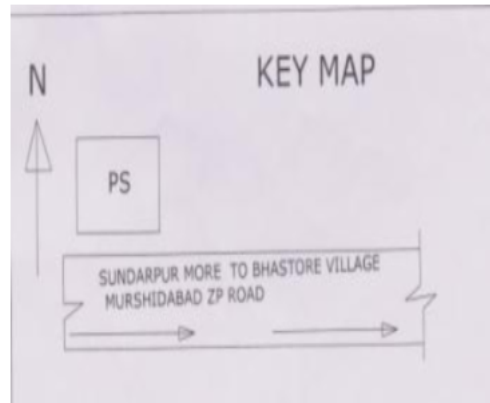

নির্বাচক নিবন্ধন আধিকারিকের স্বাক্ষর

Nazri Naksha

Google Map View

Polling Station Building Front View

Polling Station Front View

Cad View

Key MAP View

1 নাম : সুদীপ্ত চৌধুরী পিতার নাম: দুলাল চৌধুরী বাড়ির নং : n0080 বয়স : 29 লিঙ্গ : পুরুষ	IJT1413897 ফটো উপলব্ধ	2 নাম : ভুবন কুমার পাল পিতার নাম: দিবাকর পাল বাড়ির নং : n0071 বয়স : 56 লিঙ্গ : পুরুষ	WB/10/067/207179 ফটো উপলব্ধ	3 নাম : ব্রজেশ্বরী পাল স্বামীর নাম: ভুবন কুমার পাল বাড়ির নং : n0071 বয়স : 53 লিঙ্গ : মহিলা	WB/10/067/207180 ফটো উপলব্ধ
4 নাম : কামাখ্যা চরণ চৌধুরী পিতার নাম: ক্ষিতিশ চন্দ্র চৌধুরী বাড়ির নং : N0071 বয়স : 69 লিঙ্গ : পুরুষ	IJT1815323 ফটো উপলব্ধ	5 নাম : বাণীরানী চৌধুরী স্বামীর নাম: দুলাল চৌধুরী বাড়ির নং : n0080 বয়স : 54 লিঙ্গ : মহিলা	GRZ2850881 ফটো উপলব্ধ	6 নাম : ছায়া চৌধুরী স্বামীর নাম: কামাখ্যা চরণ চৌধুরী বাড়ির নং : N0299 বয়স : 64 লিঙ্গ : মহিলা	IJT1815273 ফটো উপলব্ধ
7 নাম : দীপঙ্কর চৌধুরী পিতার নাম: ক্ষিতিশ চন্দ্র চৌধুরী বাড়ির নং : n0080 বয়স : 50 লিঙ্গ : পুরুষ	IJT1888940 ফটো উপলব্ধ	8 নাম : সীমা চৌধুরী স্বামীর নাম: দীপঙ্কর চৌধুরী বাড়ির নং : n0080 বয়স : 39 লিঙ্গ : মহিলা	GRZ3292695 ফটো উপলব্ধ	9 নাম : কম্পনা চৌধুরী স্বামীর নাম: নারায়ণ চন্দ্র চৌধুরী বাড়ির নং : n0079 বয়স : 60 লিঙ্গ : মহিলা	IJT2022424 ফটো উপলব্ধ
10 নাম : নারায়ণ চন্দ্র চৌধুরী পিতার নাম: ক্ষিতিশ চন্দ্র চৌধুরী বাড়ির নং : n0079 বয়স : 65 লিঙ্গ : পুরুষ	IJT2085017 ফটো উপলব্ধ	11 নাম : দুলাল চৌধুরী পিতার নাম: ঠাট্টা ঠাট্টা ঠাট্টা বাড়ির নং : n0080 বয়স : 61 লিঙ্গ : পুরুষ	IJT1889237 ফটো উপলব্ধ	12 নাম : রিমা চৌধুরী পিতার নাম: দীপঙ্কর চৌধুরী বাড়ির নং : এন0080 বয়স : 20 লিঙ্গ : মহিলা	IJT2222214 ফটো উপলব্ধ
13 নাম : সনতী টুডু স্বামীর নাম: মাতাল টুডু বাড়ির নং : n0176 বয়স : 67 লিঙ্গ : মহিলা	WB/10/067/207013 ফটো উপলব্ধ	14 নাম : জবা টুডু স্বামীর নাম: সোমনাথ টুডু বাড়ির নং : n0176 বয়স : 42 লিঙ্গ : মহিলা	GRZ3090354 ফটো উপলব্ধ	15 নাম : বিশ্বনাথ টুডু পিতার নাম: মাতাল টুডু বাড়ির নং : n0176 বয়স : 38 লিঙ্গ : পুরুষ	GRZ3090347 ফটো উপলব্ধ
16 নাম : মেরু টুডু স্বামীর নাম: বিশ্বনাথ টুডু বাড়ির নং : n0176 বয়স : 35 লিঙ্গ : মহিলা	IJT0961490 ফটো উপলব্ধ	17 নাম : সোমনাথ টুডু পিতার নাম: মাতাল টুডু বাড়ির নং : n0176 বয়স : 43 লিঙ্গ : পুরুষ	GRZ2850899 ফটো উপলব্ধ	18 নাম : শান্তিময় ঠাকুর পিতার নাম: চাদগোপাল ঠাকুর বাড়ির নং : n0003 বয়স : 39 লিঙ্গ : পুরুষ	IJT0868240 ফটো উপলব্ধ
19 নাম : সন্তোষ ঠাকুর পিতার নাম: চাদ গোপাল ঠাকুর বাড়ির নং : n0003 বয়স : 34 লিঙ্গ : পুরুষ	IJT1179779 ফটো উপলব্ধ	20 নাম : উত্তরা ঠাকুর স্বামীর নাম: রাধামাধব ঠাকুর বাড়ির নং : n0004 বয়স : 89 লিঙ্গ : মহিলা	WB/10/067/207021 ফটো উপলব্ধ	21 নাম : দীনবন্ধু ঠাকুর পিতার নাম: রাধামাধব ঠাকুর বাড়ির নং : n0004 বয়স : 68 লিঙ্গ : পুরুষ	GRZ1120534 ফটো উপলব্ধ
22 নাম : কল্যানী ঠাকুর স্বামীর নাম: দীনবন্ধু ঠাকুর বাড়ির নং : n0004 বয়স : 62 লিঙ্গ : মহিলা	WB/10/067/207019 ফটো উপলব্ধ	23 নাম : কুপাসিন্দু ঠাকুর পিতার নাম: রাধামাধব ঠাকুর বাড়ির নং : n0004 বয়স : 64 লিঙ্গ : পুরুষ	WB/10/067/207020 ফটো উপলব্ধ	24 নাম : স্বর্ণ ঠাকুর স্বামীর নাম: কুপাসিন্দু ঠাকুর বাড়ির নং : n0004 বয়স : 58 লিঙ্গ : মহিলা	WB/10/067/207713 ফটো উপলব্ধ
25 নাম : চম্পা ঠাকুর পিতার নাম: কুপাসিন্দু ঠাকুর বাড়ির নং : n0004 বয়স : 42 লিঙ্গ : মহিলা	GRZ3236205 ফটো উপলব্ধ	26 নাম : অঞ্জলী ঠাকুর স্বামীর নাম: মানিকমোহন ঠাকুর বাড়ির নং : n0005 বয়স : 72 লিঙ্গ : মহিলা	WB/10/067/207016 ফটো উপলব্ধ	27 নাম : কাজলচন্দ্র ঠাকুর পিতার নাম: মানিকমোহন ঠাকুর বাড়ির নং : n0005 বয়স : 56 লিঙ্গ : পুরুষ	WB/10/067/207017 ফটো উপলব্ধ
28 নাম : জবা ঠাকুর স্বামীর নাম: কাজল চন্দ্র ঠাকুর বাড়ির নং : n0005 বয়স : 42 লিঙ্গ : মহিলা	GRZ2850949 ফটো উপলব্ধ	29 নাম : সুপ্রভাত ঠাকুর পিতার নাম: বিমল চন্দ্র ঠাকুর বাড়ির নং : n0044 বয়স : 55 লিঙ্গ : পুরুষ	IJT2023943 ফটো উপলব্ধ	30 নাম : রাজু ঠাকুর পিতার নাম: সুপ্রভাত ঠাকুর বাড়ির নং : n0044 বয়স : 35 লিঙ্গ : পুরুষ	IJT0961359 ফটো উপলব্ধ