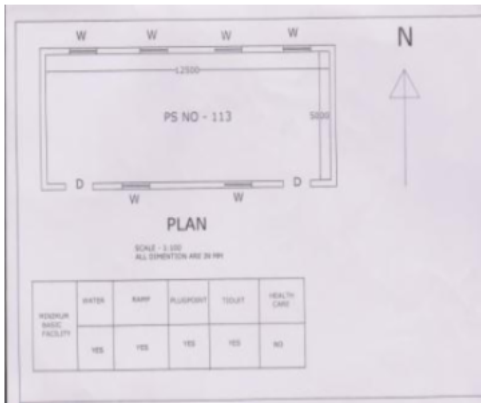

নির্বাচক নিবন্ধন আধিকারিকের স্বাক্ষর

Nazri Naksha

Google Map View

Polling Station Building Front View

Polling Station Front View

Cad View

Key MAP View

1 নাম : সুদীপ্ত চৌধুরী পিতার নাম: দুলাল চৌধুরী বাড়ির নং : n0080 বয়স : 29 লিঙ্গ : পুরুষ	IJT1413897 ফটো উপলব্ধ	2 নাম : ভুবন কুমার পাল পিতার নাম: দিবাকর পাল বাড়ির নং : n0071 বয়স : 56 লিঙ্গ : পুরুষ	WB/10/067/207179 ফটো উপলব্ধ	3 নাম : ব্রজেশ্বরী পাল স্বামীর নাম: ভুবন কুমার পাল বাড়ির নং : n0071 বয়স : 53 লিঙ্গ : মহিলা	WB/10/067/207180 ফটো উপলব্ধ
4 নাম : কামাখ্যা চরণ চৌধুরী পিতার নাম: ক্ষিতিশ চন্দ্র চৌধুরী বাড়ির নং : N0071 বয়স : 69 লিঙ্গ : পুরুষ	IJT1815323 ফটো উপলব্ধ	5 নাম : বাণীরানী চৌধুরী স্বামীর নাম: দুলাল চৌধুরী বাড়ির নং : n0080 বয়স : 54 লিঙ্গ : মহিলা	GRZ2850881 ফটো উপলব্ধ	6 নাম : ছায়া চৌধুরী স্বামীর নাম: কামাখ্যা চরণ চৌধুরী বাড়ির নং : N0299 বয়স : 64 লিঙ্গ : মহিলা	IJT1815273 ফটো উপলব্ধ
7 নাম : দীপঙ্কর চৌধুরী পিতার নাম: ক্ষিতিশ চন্দ্র চৌধুরী বাড়ির নং : n0080 বয়স : 50 লিঙ্গ : পুরুষ	IJT1888940 ফটো উপলব্ধ	8 নাম : সীমা চৌধুরী স্বামীর নাম: দীপঙ্কর চৌধুরী বাড়ির নং : n0080 বয়স : 39 লিঙ্গ : মহিলা	GRZ3292695 ফটো উপলব্ধ	9 নাম : কম্পনা চৌধুরী স্বামীর নাম: নারায়ণ চন্দ্র চৌধুরী বাড়ির নং : n0079 বয়স : 60 লিঙ্গ : মহিলা	IJT2022424 ফটো উপলব্ধ
10 নাম : নারায়ণ চন্দ্র চৌধুরী পিতার নাম: ক্ষিতিশ চন্দ্র চৌধুরী বাড়ির নং : n0079 বয়স : 65 লিঙ্গ : পুরুষ	IJT2085017 ফটো উপলব্ধ	11 নাম : দুলাল চৌধুরী পিতার নাম: ঠাট্টা ঠাট্টা ঠাট্টা বাড়ির নং : n0080 বয়স : 61 লিঙ্গ : পুরুষ	IJT1889237 ফটো উপলব্ধ	12 নাম : রিমা চৌধুরী পিতার নাম: দীপঙ্কর চৌধুরী বাড়ির নং : এন0080 বয়স : 20 লিঙ্গ : মহিলা	IJT2222214 ফটো উপলব্ধ
13 নাম : সনতী টুডু স্বামীর নাম: মাতাল টুডু বাড়ির নং : n0176 বয়স : 67 লিঙ্গ : মহিলা	WB/10/067/207013 ফটো উপলব্ধ	14 নাম : জবা টুডু স্বামীর নাম: সোমনাথ টুডু বাড়ির নং : n0176 বয়স : 42 লিঙ্গ : মহিলা	GRZ3090354 ফটো উপলব্ধ	15 নাম : বিশ্বনাথ টুডু পিতার নাম: মাতাল টুডু বাড়ির নং : n0176 বয়স : 38 লিঙ্গ : পুরুষ	GRZ3090347 ফটো উপলব্ধ
16 নাম : মেরু টুডু স্বামীর নাম: বিশ্বনাথ টুডু বাড়ির নং : n0176 বয়স : 35 লিঙ্গ : মহিলা	IJT0961490 ফটো উপলব্ধ	17 নাম : সোমনাথ টুডু পিতার নাম: মাতাল টুডু বাড়ির নং : n0176 বয়স : 43 লিঙ্গ : পুরুষ	GRZ2850899 ফটো উপলব্ধ	18 নাম : শান্তিময় ঠাকুর পিতার নাম: চাদগোপাল ঠাকুর বাড়ির নং : n0003 বয়স : 39 লিঙ্গ : পুরুষ	IJT0868240 ফটো উপলব্ধ
19 নাম : সন্তোষ ঠাকুর পিতার নাম: চাদ গোপাল ঠাকুর বাড়ির নং : n0003 বয়স : 34 লিঙ্গ : পুরুষ	IJT1179779 ফটো উপলব্ধ	20 নাম : উত্তরা ঠাকুর স্বামীর নাম: রাধামাধব ঠাকুর বাড়ির নং : n0004 বয়স : 89 লিঙ্গ : মহিলা	WB/10/067/207021 ফটো উপলব্ধ	21 নাম : দীনবন্ধু ঠাকুর পিতার নাম: রাধামাধব ঠাকুর বাড়ির নং : n0004 বয়স : 68 লিঙ্গ : পুরুষ	GRZ1120534 ফটো উপলব্ধ
22 নাম : কল্যানী ঠাকুর স্বামীর নাম: দীনবন্ধু ঠাকুর বাড়ির নং : n0004 বয়স : 62 লিঙ্গ : মহিলা	WB/10/067/207019 ফটো উপলব্ধ	23 নাম : কুপাসিন্দু ঠাকুর পিতার নাম: রাধামাধব ঠাকুর বাড়ির নং : n0004 বয়স : 64 লিঙ্গ : পুরুষ	WB/10/067/207020 ফটো উপলব্ধ	24 নাম : স্বর্ণ ঠাকুর স্বামীর নাম: কুপাসিন্দু ঠাকুর বাড়ির নং : n0004 বয়স : 58 লিঙ্গ : মহিলা	WB/10/067/207713 ফটো উপলব্ধ
25 নাম : চম্পা ঠাকুর পিতার নাম: কুপাসিন্দু ঠাকুর বাড়ির নং : n0004 বয়স : 42 লিঙ্গ : মহিলা	GRZ3236205 ফটো উপলব্ধ	26 নাম : অঞ্জলী ঠাকুর স্বামীর নাম: মানিকমোহন ঠাকুর বাড়ির নং : n0005 বয়স : 72 লিঙ্গ : মহিলা	WB/10/067/207016 ফটো উপলব্ধ	27 নাম : কাজলচন্দ্র ঠাকুর পিতার নাম: মানিকমোহন ঠাকুর বাড়ির নং : n0005 বয়স : 56 লিঙ্গ : পুরুষ	WB/10/067/207017 ফটো উপলব্ধ
28 নাম : জবা ঠাকুর স্বামীর নাম: কাজল চন্দ্র ঠাকুর বাড়ির নং : n0005 বয়স : 42 লিঙ্গ : মহিলা	GRZ2850949 ফটো উপলব্ধ	29 নাম : সুপ্রভাত ঠাকুর পিতার নাম: বিমল চন্দ্র ঠাকুর বাড়ির নং : n0044 বয়স : 55 লিঙ্গ : পুরুষ	IJT2023943 ফটো উপলব্ধ	30 নাম : রাজু ঠাকুর পিতার নাম: সুপ্রভাত ঠাকুর বাড়ির নং : n0044 বয়স : 35 লিঙ্গ : পুরুষ	IJT0961359 ফটো উপলব্ধ