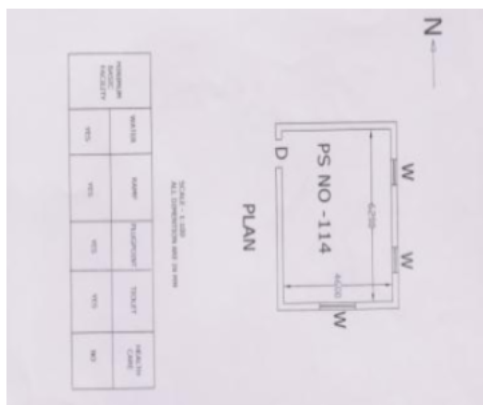

নির্বাচক নিবন্ধন আধিকারিকের স্বাক্ষর

Nazri Naksha

Google Map View

Polling Station Building Front View

Polling Station Front View

Cad View

Key MAP View

| | | | | | |
|---|--------------------------------|---|--------------------------------|---|--------------------------------|
| 1 নাম : ফুন ফুনি (মণ্ডল) ঘোষ স্বামীর নাম: গোপিনাথ ঘোষ বাড়ির নং : n0166 বয়স : 39 লিঙ্গ : মহিলা | IJT0965491 ফটো উপলব্ধ | 2 নাম : সুদিশু ঘোষ পিতার নাম: রাধা মাধব ঘোষ বাড়ির নং : এন0001 বয়স : 23 লিঙ্গ : পুরুষ | IJT1985738 ফটো উপলব্ধ | 3 নাম : চাইনা ঘোষ স্বামীর নাম: লক্ষীকান্ত ঘোষ বাড়ির নং : n0168 বয়স : 60 লিঙ্গ : মহিলা | IJT1736024 ফটো উপলব্ধ |
| 4 নাম : বেবীরাণী পাল স্বামীর নাম: শশধর পাল বাড়ির নং : n0050 বয়স : 46 লিঙ্গ : মহিলা | GRZ1212760 ফটো উপলব্ধ | 5 নাম : শশধর পাল পিতার নাম: গঙ্গাধর পাল বাড়ির নং : n0050 বয়স : 49 লিঙ্গ : পুরুষ | GRZ1623941 ফটো উপলব্ধ | 6 নাম : পার্বতী ঘোষ স্বামীর নাম: সজলকান্তি ঘোষ বাড়ির নং : n0050 বয়স : 61 লিঙ্গ : মহিলা | WB/10/067/204021 ফটো উপলব্ধ |
| 7 নাম : রাখী ঘোষ স্বামীর নাম: দীনবন্ধু ঘোষ বাড়ির নং : N059 বয়স : 26 লিঙ্গ : মহিলা | IJT1608298 ফটো উপলব্ধ | 8 নাম : অর্পিতা ঘোষ (মন্ডল) স্বামীর নাম: চণ্ডি ঘোষ বাড়ির নং : n0048 বয়স : 29 লিঙ্গ : মহিলা | IJT1413954 ফটো উপলব্ধ | 9 নাম : সুদিশু ঘোষ পিতার নাম: সাক্ষীগোপাল ঘোষ বাড়ির নং : n0120 বয়স : 46 লিঙ্গ : পুরুষ | GRZ1618347 ফটো উপলব্ধ |
| 10 নাম : ফেশী ঘোষ স্বামীর নাম: সুভেন্দু ঘোষ বাড়ির নং : n0088 বয়স : 33 লিঙ্গ : মহিলা | IJT1254945 ফটো উপলব্ধ | 11 নাম : সুবিন্দু ঘোষ পিতার নাম: সনৎ কুমার ঘোষ বাড়ির নং : n0088 বয়স : 41 লিঙ্গ : পুরুষ | GRZ2850774 ফটো উপলব্ধ | 12 নাম : চন্দন কুমার ঘোষ পিতার নাম: সাক্ষীগোপাল ঘোষ বাড়ির নং : n0120 বয়স : 53 লিঙ্গ : পুরুষ | WB/10/067/204014 ফটো উপলব্ধ |
| 13 নাম : মৌসুমী ঘোষ স্বামীর নাম: ভুবনেশ্বর ঘোষ বাড়ির নং : n0001 বয়স : 41 লিঙ্গ : মহিলা | GRZ2726735 ফটো উপলব্ধ | 14 নাম : পঙ্কজ কুমার ঘোষ পিতার নাম: জ্যোতিষ ঘোষ বাড়ির নং : n0001 বয়স : 83 লিঙ্গ : পুরুষ | WB/10/067/204001 ফটো উপলব্ধ | 15 নাম : কনকলতা ঘোষ স্বামীর নাম: পঙ্কজকুমার ঘোষ বাড়ির নং : n0001 বয়স : 77 লিঙ্গ : মহিলা | WB/10/067/204002 ফটো উপলব্ধ |
| 16 নাম : কল্যাণী ঘোষ স্বামীর নাম: রাধামাধব ঘোষ বাড়ির নং : n0001 বয়স : 48 লিঙ্গ : মহিলা | GRZ1212075 ফটো উপলব্ধ | 17 নাম : ভুবনেশ্বর ঘোষ পিতার নাম: পঙ্কজকুমার ঘোষ বাড়ির নং : n0001 বয়স : 51 লিঙ্গ : পুরুষ | WB/10/067/204005 ফটো উপলব্ধ | 18 নাম : সঞ্জীবকুমার ঘোষ পিতার নাম: জ্যোতিষ ঘোষ বাড়ির নং : n0002 বয়স : 79 লিঙ্গ : পুরুষ | WB/10/067/204006 ফটো উপলব্ধ |
| 19 নাম : নিজ্বালা ঘোষ স্বামীর নাম: সঞ্জীবকুমার ঘোষ বাড়ির নং : n0002 বয়স : 75 লিঙ্গ : মহিলা | WB/10/067/204007 ফটো উপলব্ধ | 20 নাম : প্রশান্তকুমার ঘোষ পিতার নাম: সঞ্জীবকুমার ঘোষ বাড়ির নং : n0002 বয়স : 57 লিঙ্গ : পুরুষ | WB/10/067/204009 ফটো উপলব্ধ | 21 নাম : যোগমায়া ঘোষ স্বামীর নাম: প্রশান্ত ঘোষ বাড়ির নং : n0002 বয়স : 52 লিঙ্গ : মহিলা | WB/10/067/204010 ফটো উপলব্ধ |
| 22 নাম : চন্ডী ঘোষ পিতার নাম: কাজল কান্তি ঘোষ বাড়ির নং : n0048 বয়স : 42 লিঙ্গ : পুরুষ | GRZ2493997 ফটো উপলব্ধ | 23 নাম : কাঞ্চন কুমার ঘোষ পিতার নাম: সাক্ষীগোপাল ঘোষ বাড়ির নং : n0120 বয়স : 50 লিঙ্গ : পুরুষ | GRZ1211754 ফটো উপলব্ধ | 24 নাম : নিষ্কৃতি ঘোষ স্বামীর নাম: চন্দন কুমার ঘোষ বাড়ির নং : n0120 বয়স : 40 লিঙ্গ : মহিলা | IJT0962001 ফটো উপলব্ধ |
| 25 নাম : অনিল কুমার ঘোষ পিতার নাম: তারাপদ ঘোষ বাড়ির নং : n0163 বয়স : 64 লিঙ্গ : পুরুষ | GRZ1620913 ফটো উপলব্ধ | 26 নাম : নিলীমা ঘোষ স্বামীর নাম: অনিল কুমার ঘোষ বাড়ির নং : n0164 বয়স : 58 লিঙ্গ : মহিলা | GRZ1620954 ফটো উপলব্ধ | 27 নাম : গোপিনাথ ঘোষ পিতার নাম: অনীল কুমার ঘোষ বাড়ির নং : n0165 বয়স : 38 লিঙ্গ : পুরুষ | GRZ3291937 ফটো উপলব্ধ |
| 28 নাম : ঝুমু দাস স্বামীর নাম: কোমল দাস বাড়ির নং : এন0139 বয়স : 34 লিঙ্গ : মহিলা | IJT1181890 ফটো উপলব্ধ | 29 নাম : সুশান্ত কুমার ঘোষ পিতার নাম: সঞ্জীবকুমার ঘোষ বাড়ির নং : n0168 বয়স : 55 লিঙ্গ : পুরুষ | WB/10/067/204011 ফটো উপলব্ধ | 30 নাম : কাকলী দাস পিতার নাম: পরেশ চন্দ্র দাস বাড়ির নং : এন0120 বয়স : 29 লিঙ্গ : মহিলা | TWA2319580 ফটো উপলব্ধ |