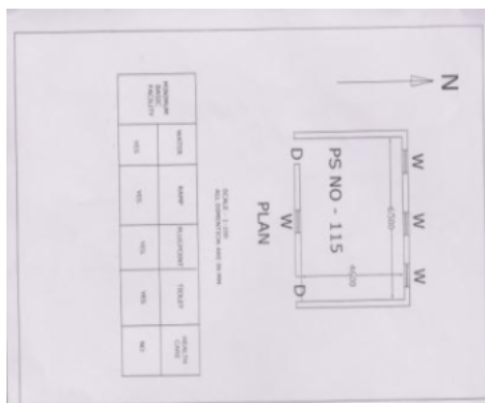

নির্বাচক নিবন্ধন আধিকারিকের স্বাক্ষর

Nazri Naksha

Google Map View

Polling Station Building Front View

Polling Station Front View

Cad View

Key MAP View

1 নাম : জয়দেব গঙ্গোপাধ্যায় পিতার নাম: বিশ্বনাথ গঙ্গোপাধ্যায় বাড়ির নং : n0001 বয়স : 53 লিঙ্গ : পুরুষ	WB/10/067/201004	2 নাম : মনিকাঞ্চন গঙ্গোপাধ্যায় স্বামীর নাম: জয়দেব গঙ্গোপাধ্যায় বাড়ির নং : n0001 বয়স : 42 লিঙ্গ : মহিলা	GRZ2848091	3 নাম : পূর্ণলক্ষী গঙ্গোপাধ্যায় স্বামীর নাম: কাশীনাথ গঙ্গোপাধ্যায় বাড়ির নং : n0002 বয়স : 75 লিঙ্গ : মহিলা	WB/10/067/201006
4 নাম : শ্যামল গঙ্গোপাধ্যায় পিতার নাম: কাশীনাথ গঙ্গোপাধ্যায় বাড়ির নং : n0002 বয়স : 55 লিঙ্গ : পুরুষ	WB/10/067/201007	5 নাম : মিঠু অধিকারী গঙ্গোপাধ্যায় স্বামীর নাম: অমল গঙ্গোপাধ্যায় বাড়ির নং : n0002 বয়স : 52 লিঙ্গ : মহিলা	WB/41/285/135362	6 নাম : তাপস গঙ্গোপাধ্যায় পিতার নাম: কাশীনাথ গঙ্গোপাধ্যায় বাড়ির নং : n0002 বয়স : 46 লিঙ্গ : পুরুষ	GRZ1621804
7 নাম : হীরারানী গঙ্গোপাধ্যায় স্বামীর নাম: রবীন্দ্রনাথ গঙ্গোপাধ্যায় বাড়ির নং : n0003 বয়স : 54 লিঙ্গ : মহিলা	WB/10/067/201003	8 নাম : রবীন্দ্রনাথ গঙ্গোপাধ্যায় পিতার নাম: বিশ্বনাথ গঙ্গোপাধ্যায় বাড়ির নং : n0003 বয়স : 61 লিঙ্গ : পুরুষ	WB/10/067/201002	9 নাম : শ্যামলী গাঙ্গুলী স্বামীর নাম: তাপস গাঙ্গুলী বাড়ির নং : n0002 বয়স : 42 লিঙ্গ : মহিলা	GRZ2850022
10 নাম : মীতা রায় চৌধুরী স্বামীর নাম: তারক নাথ গাঙ্গুলী বাড়ির নং : এন0003 বয়স : 23 লিঙ্গ : মহিলা	IJT1949601	11 নাম : স্মৃতি গাঙ্গুলী পিতার নাম: তাপস গাঙ্গুলী বাড়ির নং : এন0002 বয়স : 22 লিঙ্গ : মহিলা	IJT2044527	12 নাম : তারকনাথ গাঙ্গুলী পিতার নাম: রবীন্দ্রনাথ গাঙ্গুলী বাড়ির নং : n0003 বয়স : 28 লিঙ্গ : পুরুষ	IJT1486430
13 নাম : অমল গঙ্গোপাধ্যায় পিতার নাম: কাশীনাথ গঙ্গোপাধ্যায় বাড়ির নং : n0002 বয়স : 53 লিঙ্গ : পুরুষ	IJT2148252	14 নাম : সোমনাথ ঘোষ পিতার নাম: দীনবন্ধু ঘোষ বাড়ির নং : n0005 বয়স : 41 লিঙ্গ : পুরুষ	IJT1414143	15 নাম : শ্রাবন্তী ঘোষ স্বামীর নাম: সোমনাথ ঘোষ বাড়ির নং : n0005 বয়স : 32 লিঙ্গ : মহিলা	IJT1255017
16 নাম : অনুশ্রী ঘোষ স্বামীর নাম: নিত্যানন্দ ঘোষ বাড়ির নং : n0208 বয়স : 27 লিঙ্গ : মহিলা	IJT1582881	17 নাম : অরবিন্দ ঘোষ পিতার নাম: গোপীকান্ত ঘোষ বাড়ির নং : N006 বয়স : 26 লিঙ্গ : পুরুষ	IJT1608439	18 নাম : শ্রীকান্ত ঘোষ পিতার নাম: দীনবন্ধু ঘোষ বাড়ির নং : n0005 বয়স : 35 লিঙ্গ : পুরুষ	IJT0868679
19 নাম : সৌরভ ঘোষ পিতার নাম: উত্তম ঘোষ বাড়ির নং : n0188 বয়স : 27 লিঙ্গ : পুরুষ	IJT1552314	20 নাম : নিত্যানন্দ ঘোষ পিতার নাম: বনেশ্বর ঘোষ বাড়ির নং : n0009 বয়স : 38 লিঙ্গ : পুরুষ	GRZ3089836	21 নাম : নিলীমা ঘোষ স্বামীর নাম: উত্তম ঘোষ বাড়ির নং : n0012 বয়স : 43 লিঙ্গ : মহিলা	GRZ2492304
22 নাম : উত্তম ঘোষ পিতার নাম: তিলোক ঘোষ বাড়ির নং : n0012 বয়স : 50 লিঙ্গ : পুরুষ	WB/10/067/201032	23 নাম : অর্চনা ঘোষ পিতার নাম: তিলোক ঘোষ বাড়ির নং : n0012 বয়স : 52 লিঙ্গ : মহিলা	IJT1336379	24 নাম : অন্নপূর্ণা রায় ঘোষ স্বামীর নাম: অভিজিৎ ঘোষ বাড়ির নং : n0011 বয়স : 32 লিঙ্গ : মহিলা	IJT1414226
25 নাম : অভিজিৎ ঘোষ পিতার নাম: রোহিত ঘোষ বাড়ির নং : n0011 বয়স : 35 লিঙ্গ : পুরুষ	IJT1045202	26 নাম : মায়ারানী ঘোষ স্বামীর নাম: রহিত কুমার ঘোষ বাড়ির নং : n0011 বয়স : 64 লিঙ্গ : মহিলা	WB/10/067/201010	27 নাম : সন্তোষ ঘোষ পিতার নাম: রামকিঙ্কর ঘোষ বাড়ির নং : n0010 বয়স : 58 লিঙ্গ : পুরুষ	WB/10/067/201030
28 নাম : নমিতা ঘোষ স্বামীর নাম: গৌরঙ্গ ঘোষ বাড়ির নং : n0008 বয়স : 37 লিঙ্গ : মহিলা	GRZ3292216	29 নাম : গৌরঙ্গ ঘোষ পিতার নাম: মুরারী মোহন ঘোষ বাড়ির নং : n0008 বয়স : 39 লিঙ্গ : পুরুষ	GRZ3089844	30 নাম : লবনী ঘোষ স্বামীর নাম: মুরারী ঘোষ বাড়ির নং : n0008 বয়স : 63 লিঙ্গ : মহিলা	WB/10/067/201025