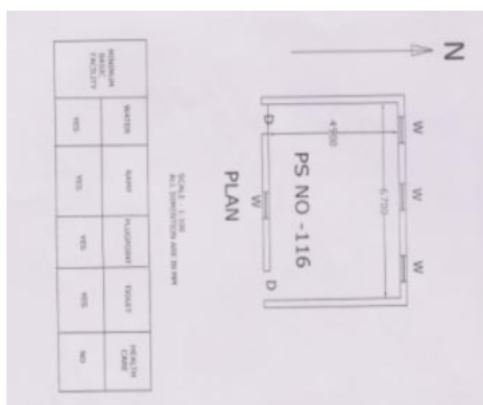

নির্বাচক নিবন্ধন আধিকারিকের স্বাক্ষর

Nazri Naksha

Google Map View

Polling Station Building Front View

Polling Station Front View

Cad View

Key MAP View

1 নাম : প্রিয়ঙ্কা কোনাই পিতার নাম: বংশী বদন কোনাই বাড়ির নং : এন0068 বয়স : 22 লিঙ্গ : মহিলা	IJT2108298 ফটো উপলব্ধ	2 নাম : রিয়া কোনাই পিতার নাম: মিলন কোনাই বাড়ির নং : এন0067 বয়স : 21 লিঙ্গ : মহিলা	IJT2112381 ফটো উপলব্ধ	3 নাম : ইন্দ্রিকা কোনাই স্বামীর নাম: বৃন্দাবন কোনাই বাড়ির নং : এন0072 বয়স : 24 লিঙ্গ : মহিলা	IJT2045185 ফটো উপলব্ধ
4 নাম : দুর্গারানী ঘোষ স্বামীর নাম: কালীপদ ঘোষ বাড়ির নং : n0037 বয়স : 89 লিঙ্গ : মহিলা	IJT1446434 ফটো উপলব্ধ	5 নাম : প্রশান্ত ঘোষ পিতার নাম: কালীপদ ঘোষ বাড়ির নং : n0037 বয়স : 63 লিঙ্গ : পুরুষ	IJT1446459 ফটো উপলব্ধ	6 নাম : নিয়তী ঘোষ স্বামীর নাম: অরুণ কুমার ঘোষ বাড়ির নং : n0037 বয়স : 55 লিঙ্গ : মহিলা	WB/10/067/201549 ফটো উপলব্ধ
7 নাম : রনজিত ঘোষ পিতার নাম: অরুণ কুমার ঘোষ বাড়ির নং : n0037 বয়স : 34 লিঙ্গ : পুরুষ	IJT1180512 ফটো উপলব্ধ	8 নাম : সুশান্ত ঘোষ পিতার নাম: কালীপদ ঘোষ বাড়ির নং : n0037 বয়স : 53 লিঙ্গ : পুরুষ	IJT1446475 ফটো উপলব্ধ	9 নাম : তিলোত্তম ঘোষ পিতার নাম: শিশির ঘোষ বাড়ির নং : n0038 বয়স : 48 লিঙ্গ : পুরুষ	GRZ1618867 ফটো উপলব্ধ
10 নাম : তুলি ঘোষ পিতার নাম: মনোজ ঘোষ বাড়ির নং : n0135 বয়স : 32 লিঙ্গ : মহিলা	IJT1257906 ফটো উপলব্ধ	11 নাম : তনুশ্রী ঘোষ স্বামীর নাম: রাজকুমার ঘোষ বাড়ির নং : n0028 বয়স : 41 লিঙ্গ : মহিলা	IJT1446418 ফটো উপলব্ধ	12 নাম : অম্বিকা মন্ডল(ঘোষ) স্বামীর নাম: শ্রীমন্ত ঘোষ বাড়ির নং : n0008 বয়স : 28 লিঙ্গ : মহিলা	IJT1486620 ফটো উপলব্ধ
13 নাম : রঞ্জিত ঘোষ পিতার নাম: বিজয় ঘোষ বাড়ির নং : n0023 বয়স : 44 লিঙ্গ : পুরুষ	GRZ1616978 ফটো উপলব্ধ	14 নাম : যশোদা ঘোষ স্বামীর নাম: কাশিনাথ ঘোষ বাড়ির নং : n0138 বয়স : 27 লিঙ্গ : মহিলা	IJT1552488 ফটো উপলব্ধ	15 নাম : পরমেশ্বর ঘোষ পিতার নাম: হৃদয় ঘোষ বাড়ির নং : n0020 বয়স : 26 লিঙ্গ : পুরুষ	IJT1608652 ফটো উপলব্ধ
16 নাম : বিপ্লব ঘোষ পিতার নাম: রতন ঘোষ বাড়ির নং : n0020 বয়স : 35 লিঙ্গ : পুরুষ	IJT1524230 ফটো উপলব্ধ	17 নাম : সোমনাথ ঘোষ পিতার নাম: সন্তোষ ঘোষ বাড়ির নং : n0161 বয়স : 27 লিঙ্গ : পুরুষ	IJT1640408 ফটো উপলব্ধ	18 নাম : সুজাতা ঘোষ স্বামীর নাম: পিন্টু ঘোষ বাড়ির নং : এন0028 বয়স : 22 লিঙ্গ : মহিলা	IJT2220804 ফটো উপলব্ধ
19 নাম : সুমিত্রা ঘোষ স্বামীর নাম: নিতাই ঘোষ বাড়ির নং : n0031 বয়স : 61 লিঙ্গ : মহিলা	IJT1446426 ফটো উপলব্ধ	20 নাম : মিঠুন ঘোষ পিতার নাম: গৌর ঘোষ বাড়ির নং : n0031 বয়স : 38 লিঙ্গ : পুরুষ	GRZ3292406 ফটো উপলব্ধ	21 নাম : বৃন্দাবন ঘোষ পিতার নাম: হটিকড়ি ঘোষ বাড়ির নং : n0031 বয়স : 63 লিঙ্গ : পুরুষ	WB/10/067/201597 ফটো উপলব্ধ
22 নাম : নিমাই ঘোষ পিতার নাম: তিনকড়ি ঘোষ বাড়ির নং : n0032 বয়স : 55 লিঙ্গ : পুরুষ	WB/10/067/201498 ফটো উপলব্ধ	23 নাম : অনন্ত ঘোষ পিতার নাম: নিমাই ঘোষ বাড়ির নং : n0032 বয়স : 30 লিঙ্গ : পুরুষ	IJT1336783 ফটো উপলব্ধ	24 নাম : নন্দিতা ঘোষ স্বামীর নাম: মহাদেব ঘোষ বাড়ির নং : n0033 বয়স : 53 লিঙ্গ : মহিলা	WB/10/067/201491 ফটো উপলব্ধ
25 নাম : সুজন ঘোষ পিতার নাম: মহাদেব ঘোষ বাড়ির নং : n0033 বয়স : 36 লিঙ্গ : পুরুষ	IJT1045400 ফটো উপলব্ধ	26 নাম : জয়দেব ঘোষ পিতার নাম: চরন কুমার ঘোষ বাড়ির নং : n0033 বয়স : 43 লিঙ্গ : পুরুষ	GRZ3292422 ফটো উপলব্ধ	27 নাম : নন্দীয়া চাঁদ ঘোষ পিতার নাম: নিতাই চন্দ্র ঘোষ বাড়ির নং : n0035 বয়স : 44 লিঙ্গ : পুরুষ	GRZ1619881 ফটো উপলব্ধ
28 নাম : করুণাময়ী ঘোষ স্বামীর নাম: নন্দীয়াচাঁদ ঘোষ বাড়ির নং : n0035 বয়স : 40 লিঙ্গ : মহিলা	GRZ3090081 ফটো উপলব্ধ	29 নাম : ত্রিলোক্য ঘোষ পিতার নাম: নিখিল ঘোষ বাড়ির নং : n0001 বয়স : 48 লিঙ্গ : পুরুষ	GRZ3090156 ফটো উপলব্ধ	30 নাম : মুকুল চন্দ্র ঘোষ পিতার নাম: হারাধন ঘোষ বাড়ির নং : n0003 বয়স : 51 লিঙ্গ : পুরুষ	WB/10/067/201521 ফটো উপলব্ধ