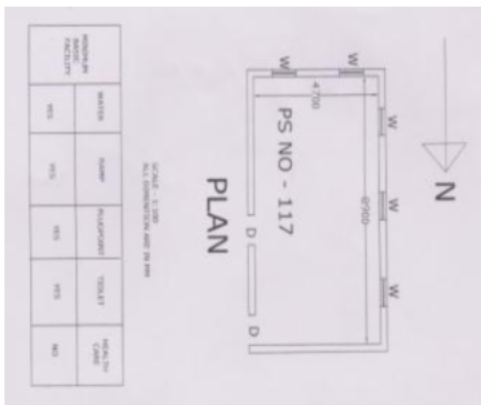

নির্বাচক নিবন্ধন আধিকারিকের স্বাক্ষর

Nazri Naksha

Google Map View

Polling Station Building Front View

Polling Station Front View

Cad View

Key MAP View

1 নাম : প্রতিমা (দাস) বায়েন স্বামীর নাম: বিষ্ণুপদ দাস বাড়ির নং : n0083 বয়স : 27 লিঙ্গ : মহিলা	IJT1608710 ফটো উপলব্ধ	2 নাম : পূর্ণিমা বায়েন স্বামীর নাম: বুদ্ধদেব বায়েন বাড়ির নং : n0082 বয়স : 45 লিঙ্গ : মহিলা	GRZ1120435 ফটো উপলব্ধ	3 নাম : তীর্থকর বায়েন পিতার নাম: বুদ্ধদেব বায়েন বাড়ির নং : N0082 বয়স : 24 লিঙ্গ : পুরুষ	IJT1825173 ফটো উপলব্ধ
4 নাম : পূর্ণিমা বায়েন স্বামীর নাম: শ্যামসুন্দর বায়েন বাড়ির নং : n0082 বয়স : 50 লিঙ্গ : মহিলা	WB/10/067/213537 ফটো উপলব্ধ	5 নাম : বুদ্ধদেব বায়েন পিতার নাম: অবনীশ চন্দ্র বায়েন বাড়ির নং : n0082 বয়স : 50 লিঙ্গ : পুরুষ	WB/10/067/213538 ফটো উপলব্ধ	6 নাম : গৌরী বায়েন স্বামীর নাম: সুউত্তম বায়েন বাড়ির নং : n0082 বয়স : 44 লিঙ্গ : মহিলা	GRZ1120377 ফটো উপলব্ধ
7 নাম : দীপঙ্কর বায়েন পিতার নাম: বুদ্ধদেব বায়েন বাড়ির নং : এন0082 বয়স : 22 লিঙ্গ : পুরুষ	IJT2045508 ফটো উপলব্ধ	8 নাম : আনন্দ কর্মকার পিতার নাম: মধুসূদন কর্মকার বাড়ির নং : n0015 বয়স : 64 লিঙ্গ : পুরুষ	WB/10/067/213009 ফটো উপলব্ধ	9 নাম : যষ্টি কর্মকার স্বামীর নাম: আনন্দ কর্মকার বাড়ির নং : n0015 বয়স : 55 লিঙ্গ : মহিলা	WB/10/067/213010 ফটো উপলব্ধ
10 নাম : রাখী বায়েন স্বামীর নাম: সহদেব বায়েন বাড়ির নং : N0137 বয়স : 27 লিঙ্গ : মহিলা	IJT1608819 ফটো উপলব্ধ	11 নাম : সৌমেন ঘোষ পিতার নাম: রামকুমার ঘোষ বাড়ির নং : n0169 বয়স : 27 লিঙ্গ : পুরুষ	IJT1583012 ফটো উপলব্ধ	12 নাম : সৌরভ ঘোষ পিতার নাম: উত্তম কুমার ঘোষ বাড়ির নং : n0013 বয়স : 26 লিঙ্গ : পুরুষ	IJT1608868 ফটো উপলব্ধ
13 নাম : ঝুমা ঘোষ স্বামীর নাম: কুশল ঘোষ বাড়ির নং : N0029 বয়স : 30 লিঙ্গ : মহিলা	IJT1608892 ফটো উপলব্ধ	14 নাম : তনুশ্রী ঘোষ স্বামীর নাম: নিত্যানন্দ ঘোষ বাড়ির নং : N0004 বয়স : 30 লিঙ্গ : মহিলা	IJT1608942 ফটো উপলব্ধ	15 নাম : রিঙ্কি ঘোষ পিতার নাম: চন্দন ভূষণ ঘোষ বাড়ির নং : N0032 বয়স : 26 লিঙ্গ : মহিলা	IJT1608959 ফটো উপলব্ধ
16 নাম : সুমিতা ঘোষ পিতার নাম: রামমোহন ঘোষ বাড়ির নং : N0006 বয়স : 26 লিঙ্গ : মহিলা	IJT1608983 ফটো উপলব্ধ	17 নাম : মৃগায় ঘোষ পিতার নাম: সমীর কুমার ঘোষ বাড়ির নং : n0018 বয়স : 26 লিঙ্গ : পুরুষ	IJT1608785 ফটো উপলব্ধ	18 নাম : বিনয় কুমার ঘোষ পিতার নাম: অসিত মোহন ঘোষ বাড়ির নং : n0045 বয়স : 43 লিঙ্গ : পুরুষ	GRZ2854040 ফটো উপলব্ধ
19 নাম : পূর্ণিমা ঘোষ স্বামীর নাম: কর্ণদেব ঘোষ বাড়ির নং : n0018 বয়স : 40 লিঙ্গ : মহিলা	GRZ3091055 ফটো উপলব্ধ	20 নাম : কালোসেন ঘোষ পিতার নাম: অসিত মোহন ঘোষ বাড়ির নং : n0045 বয়স : 39 লিঙ্গ : পুরুষ	GRZ3091147 ফটো উপলব্ধ	21 নাম : কুন্তল ঘোষ পিতার নাম: কাজলকান্তি ঘোষ বাড়ির নং : n0027 বয়স : 36 লিঙ্গ : পুরুষ	GRZ3293404 ফটো উপলব্ধ
22 নাম : নিত্যানন্দ ঘোষ পিতার নাম: সুশীল কুমার ঘোষ বাড়ির নং : n0004 বয়স : 37 লিঙ্গ : পুরুষ	GRZ3293446 ফটো উপলব্ধ	23 নাম : শ্রাবনী ঘোষ স্বামীর নাম: বুদ্ধদেব ঘোষ বাড়ির নং : n0026 বয়স : 35 লিঙ্গ : মহিলা	IJT0869081 ফটো উপলব্ধ	24 নাম : বাপ্পা ঘোষ পিতার নাম: দিলিপ ঘোষ বাড়ির নং : n0053 বয়স : 28 লিঙ্গ : পুরুষ	IJT1486885 ফটো উপলব্ধ
25 নাম : দীপেন্দু ঘোষ পিতার নাম: অধীর কুমার ঘোষ বাড়ির নং : n0057 বয়স : 28 লিঙ্গ : পুরুষ	IJT1486901 ফটো উপলব্ধ	26 নাম : রমেন ঘোষ পিতার নাম: রাম কুমার ঘোষ বাড়ির নং : n0016 বয়স : 28 লিঙ্গ : পুরুষ	IJT1486919 ফটো উপলব্ধ	27 নাম : সাথী ঘোষ স্বামীর নাম: নিতাই চাঁদ ঘোষ বাড়ির নং : n0043 বয়স : 33 লিঙ্গ : মহিলা	IJT1486992 ফটো উপলব্ধ
28 নাম : জ্যোৎস্না ঘোষ স্বামীর নাম: মানিক চন্দ্র ঘোষ বাড়ির নং : n0055 বয়স : 64 লিঙ্গ : মহিলা	WB/10/067/213232 ফটো উপলব্ধ	29 নাম : সোমনাথ ঘোষ পিতার নাম: উমাপদ ঘোষ বাড়ির নং : n0022 বয়স : 51 লিঙ্গ : পুরুষ	WB/10/067/213320 ফটো উপলব্ধ	30 নাম : সুশীল কুমার ঘোষ পিতার নাম: মধুসূদন ঘোষ বাড়ির নং : n0004 বয়স : 68 লিঙ্গ : পুরুষ	WB/10/067/213349 ফটো উপলব্ধ