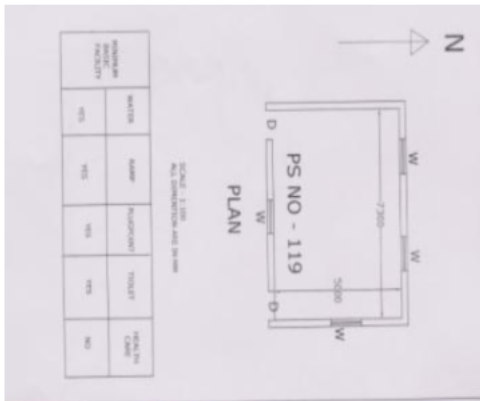

নির্বাচক নিবন্ধন আধিকারিকের স্বাক্ষর

Nazri Naksha

Google Map View

Polling Station Building Front View

Polling Station Front View

Cad View

Key MAP View

1 নাম : আশাদুল্লাহ সেখ পিতার নাম: রাসেদ সেখ বাড়ির নং : n0122 বয়স : 50 লিঙ্গ : পুরুষ	WB/10/067/216248 ফটো উপলব্ধ	2 নাম : সানোয়ার সেখ পিতার নাম: রাসেদ সেখ বাড়ির নং : n0122 বয়স : 38 লিঙ্গ : পুরুষ	GRZ3091428 ফটো উপলব্ধ	3 নাম : সামাদ সেখ পিতার নাম: রাসেদ সেখ বাড়ির নং : n0122 বয়স : 36 লিঙ্গ : পুরুষ	IJT1101914 ফটো উপলব্ধ
4 নাম : মনিহার বিবি সেখ স্বামীর নাম: সামাদ সেখ বাড়ির নং : n0122 বয়স : 31 লিঙ্গ : মহিলা	IJT1255876 ফটো উপলব্ধ	5 নাম : আবুল খায়ের সেখ পিতার নাম: রাসেদ সেখ বাড়ির নং : n0122 বয়স : 31 লিঙ্গ : পুরুষ	IJT1337617 ফটো উপলব্ধ	6 নাম : জানারুল সেখ পিতার নাম: সামসুল সেখ বাড়ির নং : n0147 বয়স : 36 লিঙ্গ : পুরুষ	GRZ3294337 ফটো উপলব্ধ
7 নাম : বুলবুল সেখ পিতার নাম: সোয়াদ সেখ বাড়ির নং : n0116 বয়স : 49 লিঙ্গ : পুরুষ	GRZ1118603 ফটো উপলব্ধ	8 নাম : পূর্ণিমা বিবি স্বামীর নাম: বুলবুল সেখ বাড়ির নং : n0116 বয়স : 43 লিঙ্গ : মহিলা	GRZ2855997 ফটো উপলব্ধ	9 নাম : চাঁদ হোসেন সেখ পিতার নাম: ফুরু সেখ বাড়ির নং : n0001 বয়স : 41 লিঙ্গ : পুরুষ	GRZ2913606 ফটো উপলব্ধ
10 নাম : বীনা বিবি সেখ স্বামীর নাম: চাঁদ হোসেন সেখ বাড়ির নং : n0001 বয়স : 40 লিঙ্গ : মহিলা	IJT1045723 ফটো উপলব্ধ	11 নাম : গোলাম মুর্তুজা সেখ পিতার নাম: ওহাব সেখ বাড়ির নং : n0098 বয়স : 59 লিঙ্গ : পুরুষ	IJT1733153 ফটো উপলব্ধ	12 নাম : বিল্লাল সেখ পিতার নাম: দিলসাদ সেখ বাড়ির নং : n0113 বয়স : 36 লিঙ্গ : পুরুষ	IJT1045798 ফটো উপলব্ধ
13 নাম : আক্বাস সেখ পিতার নাম: ইয়াসিন সেখ বাড়ির নং : n0115 বয়স : 48 লিঙ্গ : পুরুষ	IJT1736453 ফটো উপলব্ধ	14 নাম : একরাম সেখ পিতার নাম: ইয়াসিন সেখ বাড়ির নং : n0115 বয়স : 41 লিঙ্গ : পুরুষ	GRZ3294220 ফটো উপলব্ধ	15 নাম : রসিদ সেখ পিতার নাম: সাহাদত সেখ বাড়ির নং : n0041 বয়স : 58 লিঙ্গ : পুরুষ	IJT1102037 ফটো উপলব্ধ
16 নাম : আলোয়া বিবি স্বামীর নাম: রসিদ সেখ বাড়ির নং : n0041 বয়স : 54 লিঙ্গ : মহিলা	IJT1740562 ফটো উপলব্ধ	17 নাম : হারুন সেখ পিতার নাম: সাহাদত সেখ বাড়ির নং : n0041 বয়স : 54 লিঙ্গ : পুরুষ	WB/10/067/216379 ফটো উপলব্ধ	18 নাম : জ্যোৎস্না বিবি স্বামীর নাম: হারুন সেখ বাড়ির নং : n0041 বয়স : 50 লিঙ্গ : মহিলা	GRZ1616598 ফটো উপলব্ধ
19 নাম : মোবারক সেখ পিতার নাম: হারুন সেখ বাড়ির নং : n0041 বয়স : 29 লিঙ্গ : পুরুষ	IJT1414788 ফটো উপলব্ধ	20 নাম : হাবল সেখ পিতার নাম: সাহাদত সেখ বাড়ির নং : n0041 বয়স : 40 লিঙ্গ : পুরুষ	GRZ2856573 ফটো উপলব্ধ	21 নাম : মহিলা বিবি সেখ স্বামীর নাম: আহমদ সেখ বাড়ির নং : n0119 বয়স : 48 লিঙ্গ : মহিলা	GRZ1617109 ফটো উপলব্ধ
22 নাম : মিনারুল সেখ পিতার নাম: চাঁদ হোসেন সেখ বাড়ির নং : n0001 বয়স : 28 লিঙ্গ : পুরুষ	IJT1487453 ফটো উপলব্ধ	23 নাম : আবুল হাসনাত সেখ পিতার নাম: মনসুর সেখ বাড়ির নং : শ্রীরামপুর বয়স : 20 লিঙ্গ : পুরুষ	IJT2187441 ফটো উপলব্ধ	24 নাম : হাসিনা খাতুন স্বামীর নাম: মোহরাজ সেখ বাড়ির নং : শ্রীরামপুর বয়স : 20 লিঙ্গ : মহিলা	IJT2187565 ফটো উপলব্ধ
25 নাম : হোসেন খান পিতার নাম: নাসির খান বাড়ির নং : শ্রীরামপুর বয়স : 20 লিঙ্গ : পুরুষ	IJT2187680 ফটো উপলব্ধ	26 নাম : আপেলা বিবি স্বামীর নাম: আব্দুস সামাদ সেখ বাড়ির নং : N0127 বয়স : 28 লিঙ্গ : মহিলা	IJT1487545 ফটো উপলব্ধ	27 নাম : নুরেফা বিবি স্বামীর নাম: জহরলাল সেখ বাড়ির নং : N0020 বয়স : 29 লিঙ্গ : মহিলা	IJT1487511 ফটো উপলব্ধ
28 নাম : পাতাসি বিবি স্বামীর নাম: মর্তুজা সেখ বাড়ির নং : n0098 বয়স : 49 লিঙ্গ : মহিলা	GRZ2499226 ফটো উপলব্ধ	29 নাম : আহমদ সেখ পিতার নাম: জিয়াদ সেখ বাড়ির নং : n0119 বয়স : 56 লিঙ্গ : পুরুষ	IJT1736354 ফটো উপলব্ধ	30 নাম : নুরউদ্দিন সেখ পিতার নাম: আনসার সেখ বাড়ির নং : n0115 বয়স : 37 লিঙ্গ : পুরুষ	IJT1102136 ফটো উপলব্ধ