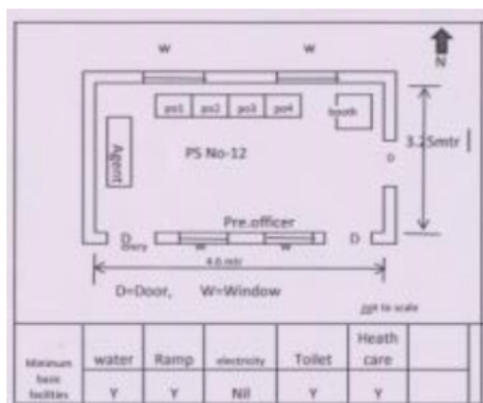

নির্বাচক নিবন্ধন আধিকারিকের স্বাক্ষর

Nazri Naksha

Google Map View

Polling Station Building Front View

Polling Station Front View

Cad View

Key MAP View

1 নাম : তনুশ্রী কুণ্ড পিতার নাম: বিপদতারন কুণ্ড বাড়ির নং : এন0109 বয়স : 22 লিঙ্গ : মহিলা	IJT2040921 ফটো উপলব্ধ	2 নাম : নীলিমা কুন্ড স্বামীর নাম: কার্তিকচন্দ্র কুন্ড বাড়ির নং : n0109 বয়স : 67 লিঙ্গ : মহিলা	WB/10/067/126002 ফটো উপলব্ধ	3 নাম : বিপদতারন কুন্ড পিতার নাম: কার্তিকচন্দ্র কুন্ড বাড়ির নং : n0109 বয়স : 51 লিঙ্গ : পুরুষ	GRZ1121813 ফটো উপলব্ধ
4 নাম : চুমকী কুন্ড স্বামীর নাম: বিপদ তারন কুন্ড বাড়ির নং : n0109 বয়স : 43 লিঙ্গ : মহিলা	GRZ2810091 ফটো উপলব্ধ	5 নাম : ভবতারন কুণ্ড পিতার নাম: কার্তিক চন্দ্র কুণ্ড বাড়ির নং : n0109 বয়স : 41 লিঙ্গ : পুরুষ	GRZ2810109 ফটো উপলব্ধ	6 নাম : শিউলি দাস (কুন্ড) স্বামীর নাম: ভবতারন কুন্ড বাড়ির নং : n0109 বয়স : 31 লিঙ্গ : মহিলা	IJT1225069 ফটো উপলব্ধ
7 নাম : সীতারাম কর্মকার পিতার নাম: কানু কর্মকার বাড়ির নং : এন0266 বয়স : 27 লিঙ্গ : পুরুষ	IJT1651991 ফটো উপলব্ধ	8 নাম : কালিদাসী কর্মকার স্বামীর নাম: কানু কর্মকার বাড়ির নং : এন0266 বয়স : 50 লিঙ্গ : মহিলা	IJT1706241 ফটো উপলব্ধ	9 নাম : কানু কর্মকার পিতার নাম: সনাতন কর্মকার বাড়ির নং : এন0266 বয়স : 65 লিঙ্গ : পুরুষ	IJT1705961 ফটো উপলব্ধ
10 নাম : পুষ্পা কর্মকার পিতার নাম: সীতারাম কর্মকার বাড়ির নং : N0266 বয়স : 28 লিঙ্গ : মহিলা	ZQP2304533 ফটো উপলব্ধ	11 নাম : সোনালী কর্মকার স্বামীর নাম: শ্যামল কর্মকার বাড়ির নং : n0267 বয়স : 31 লিঙ্গ : মহিলা	IJT1456573 ফটো উপলব্ধ	12 নাম : শ্যামল কর্মকার পিতার নাম: কানু কর্মকার বাড়ির নং : n0266 বয়স : 32 লিঙ্গ : পুরুষ	IJT1456565 ফটো উপলব্ধ
13 নাম : কুসুম কলি দাস স্বামীর নাম: ব্রজেন্দ্র দাস বাড়ির নং : এন090 বয়স : 25 লিঙ্গ : মহিলা	IJT1705979 ফটো উপলব্ধ	14 নাম : শঙ্করী গুঁই স্বামীর নাম: গোলকপদ গুঁই বাড়ির নং : n0124 বয়স : 65 লিঙ্গ : মহিলা	IJT2019933 ফটো উপলব্ধ	15 নাম : তীর্থ গুঁই পিতার নাম: গনেশ চন্দ্র গুঁই বাড়ির নং : N0126 বয়স : 27 লিঙ্গ : পুরুষ	IJT1637701 ফটো উপলব্ধ
16 নাম : গোলকপদ গুঁই পিতার নাম: নন্দলাল গুঁই বাড়ির নং : n0124 বয়স : 66 লিঙ্গ : পুরুষ	WB/10/067/126012 ফটো উপলব্ধ	17 নাম : সাক্ষী গোপাল গুঁই পিতার নাম: গোলক পদ গুঁই বাড়ির নং : n0124 বয়স : 44 লিঙ্গ : পুরুষ	GRZ2810117 ফটো উপলব্ধ	18 নাম : তাপস কুমার গুঁই পিতার নাম: গোলক পদ গুঁই বাড়ির নং : n0124 বয়স : 43 লিঙ্গ : পুরুষ	GRZ2810125 ফটো উপলব্ধ
19 নাম : পম্পা দাস (গুঁই) স্বামীর নাম: তাপস কুমার গুঁই বাড়ির নং : n0124 বয়স : 36 লিঙ্গ : মহিলা	IJT0901652 ফটো উপলব্ধ	20 নাম : জীতেন গুঁই পিতার নাম: গোলক পদ গুঁই বাড়ির নং : n0124 বয়স : 39 লিঙ্গ : পুরুষ	IJT0901298 ফটো উপলব্ধ	21 নাম : রাধা গুঁই স্বামীর নাম: জীতেন গুঁই বাড়ির নং : n0124 বয়স : 32 লিঙ্গ : মহিলা	IJT1225077 ফটো উপলব্ধ
22 নাম : বিশাখা গুঁই স্বামীর নাম: সাক্ষী গোপাল গুঁই বাড়ির নং : n0124 বয়স : 37 লিঙ্গ : মহিলা	IJT0901314 ফটো উপলব্ধ	23 নাম : অতসীবালা গুঁই স্বামীর নাম: নিমাইপদ গুঁই বাড়ির নং : n0125 বয়স : 63 লিঙ্গ : মহিলা	WB/10/067/126011 ফটো উপলব্ধ	24 নাম : পবিত্ররানী গুঁই স্বামীর নাম: গোলক পদ গুঁই বাড়ির নং : n0126 বয়স : 71 লিঙ্গ : মহিলা	WB/10/067/126007 ফটো উপলব্ধ
25 নাম : গনেশচন্দ্র গুঁই পিতার নাম: নিতাইপদ গুঁই বাড়ির নং : n0126 বয়স : 56 লিঙ্গ : পুরুষ	WB/10/067/126008 ফটো উপলব্ধ	26 নাম : অঞ্জলী গুঁই স্বামীর নাম: গনেশচন্দ্র গুঁই বাড়ির নং : n0126 বয়স : 50 লিঙ্গ : মহিলা	WB/10/067/126009 ফটো উপলব্ধ	27 নাম : দেবকান্ত ঘোষ পিতার নাম: পার্শ্ব ঘোষ বাড়ির নং : n0190 বয়স : 28 লিঙ্গ : পুরুষ	IJT1529601 ফটো উপলব্ধ
28 নাম : আপন ঘোষ পিতার নাম: রঘুনাথ ঘোষ বাড়ির নং : n0203 বয়স : 28 লিঙ্গ : পুরুষ	IJT1529643 ফটো উপলব্ধ	29 নাম : বাপন ঘোষ পিতার নাম: রঘুনাথ ঘোষ বাড়ির নং : n0203 বয়স : 30 লিঙ্গ : পুরুষ	IJT1529650 ফটো উপলব্ধ	30 নাম : নীলকান্ত ঘোষ পিতার নাম: উত্তম কুমার ঘোষ বাড়ির নং : n0191 বয়স : 32 লিঙ্গ : পুরুষ	IJT1153956 ফটো উপলব্ধ