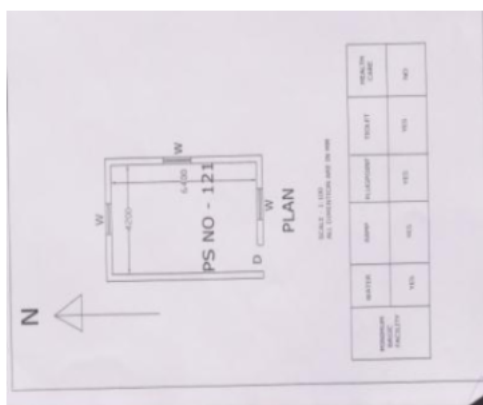

নির্বাচক নিবন্ধন আধিকারিকের স্বাক্ষর

Nazri Naksha

Google Map View

Polling Station Building Front View

Polling Station Front View

Cad View

Key MAP View

1 নাম : প্রতিমা গুপ্ত স্বামীর নাম: অর্কেন্দ্র গুপ্ত বাড়ির নং : n0001 বয়স : 60 লিঙ্গ : মহিলা	GRZ3157419 ফটো উপলব্ধ	2 নাম : তপেন্দ্র নাথ গুপ্ত পিতার নাম: পঞ্চানন গুপ্ত বাড়ির নং : n0167 বয়স : 78 লিঙ্গ : পুরুষ	GRZ1119312 ফটো উপলব্ধ	3 নাম : অর্কেন্দ্র শেখর গুপ্ত পিতার নাম: পঞ্চানন গুপ্ত বাড়ির নং : n0167 বয়স : 69 লিঙ্গ : পুরুষ	GRZ3157401 ফটো উপলব্ধ
4 নাম : গৌরী গুপ্ত স্বামীর নাম: চিত্তরঞ্জন গুপ্ত বাড়ির নং : n0002 বয়স : 69 লিঙ্গ : মহিলা	IJT2230217 ফটো উপলব্ধ	5 নাম : বামদেব গুপ্ত পিতার নাম: অর্ধেন্দ্র গুপ্ত বাড়ির নং : n0001 বয়স : 40 লিঙ্গ : পুরুষ	GRZ2858785 ফটো উপলব্ধ	6 নাম : বিউটি ভট্টাচার্যা স্বামীর নাম: বামদেব গুপ্ত বাড়ির নং : এন0001 বয়স : 26 লিঙ্গ : মহিলা	IJT1700921 ফটো উপলব্ধ
7 নাম : অর্চনা ঘোষ স্বামীর নাম: গাজল ঘোষ বাড়ির নং : n0085 বয়স : 36 লিঙ্গ : মহিলা	IJT1488097 ফটো উপলব্ধ	8 নাম : গাজল ঘোষ পিতার নাম: মধুসূদন ঘোষ বাড়ির নং : n0085 বয়স : 40 লিঙ্গ : পুরুষ	IJT0963884 ফটো উপলব্ধ	9 নাম : কাজল ঘোষ পিতার নাম: মধুসূদন ঘোষ বাড়ির নং : n0085 বয়স : 38 লিঙ্গ : পুরুষ	IJT0963892 ফটো উপলব্ধ
10 নাম : নিত্যানারায়ন ঘোষ পিতার নাম: তারাপদ ঘোষ বাড়ির নং : n0006 বয়স : 73 লিঙ্গ : পুরুষ	WB/10/067/219103 ফটো উপলব্ধ	11 নাম : রামনারায়ন ঘোষ পিতার নাম: তারাপদ ঘোষ বাড়ির নং : n0006 বয়স : 66 লিঙ্গ : পুরুষ	WB/10/067/219106 ফটো উপলব্ধ	12 নাম : মঞ্জুরানী ঘোষ স্বামীর নাম: রামনারায়ন ঘোষ বাড়ির নং : n0006 বয়স : 55 লিঙ্গ : মহিলা	WB/10/067/219107 ফটো উপলব্ধ
13 নাম : কুসুম কলি ঘোষ পিতার নাম: রামনারায়ন ঘোষ বাড়ির নং : n0006 বয়স : 34 লিঙ্গ : মহিলা	IJT0963629 ফটো উপলব্ধ	14 নাম : পল্লবী ঘোষ পিতার নাম: রাম নারায়ন ঘোষ বাড়ির নং : n0006 বয়স : 29 লিঙ্গ : মহিলা	IJT1415272 ফটো উপলব্ধ	15 নাম : যমুনা ঘোষ স্বামীর নাম: সত্যনারায়ন ঘোষ বাড়ির নং : n0007 বয়স : 85 লিঙ্গ : মহিলা	WB/10/067/219116 ফটো উপলব্ধ
16 নাম : প্রফুল্ল ঘোষ পিতার নাম: সত্যনারায়ন ঘোষ বাড়ির নং : n0007 বয়স : 56 লিঙ্গ : পুরুষ	WB/10/067/219117 ফটো উপলব্ধ	17 নাম : প্রশান্ত কুমার ঘোষ পিতার নাম: নটনারায়ন ঘোষ বাড়ির নং : n0008 বয়স : 62 লিঙ্গ : পুরুষ	IJT2081099 ফটো উপলব্ধ	18 নাম : দেবনারায়ন ঘোষ পিতার নাম: তারাপদ ঘোষ বাড়ির নং : n0009 বয়স : 83 লিঙ্গ : পুরুষ	WB/10/067/219108 ফটো উপলব্ধ
19 নাম : নন্দরানী ঘোষ স্বামীর নাম: দেবনারায়ন ঘোষ বাড়ির নং : n0009 বয়স : 76 লিঙ্গ : মহিলা	WB/10/067/219109 ফটো উপলব্ধ	20 নাম : তুলিকা ঘোষ স্বামীর নাম: লবচন্দ্র ঘোষ বাড়ির নং : n0009 বয়স : 50 লিঙ্গ : মহিলা	GRZ3157518 ফটো উপলব্ধ	21 নাম : নরেন্দ্রনাথ ঘোষ পিতার নাম: কুমার ঘোষ বাড়ির নং : n0010 বয়স : 71 লিঙ্গ : পুরুষ	WB/10/067/219097 ফটো উপলব্ধ
22 নাম : গোলবদন ঘোষ পিতার নাম: নরেন্দ্রনাথ ঘোষ বাড়ির নং : n0010 বয়স : 40 লিঙ্গ : পুরুষ	GRZ3091568 ফটো উপলব্ধ	23 নাম : মন্দিরা ঘোষ স্বামীর নাম: গোল বদন ঘোষ বাড়ির নং : n0010 বয়স : 33 লিঙ্গ : মহিলা	IJT1181106 ফটো উপলব্ধ	24 নাম : প্রতিমা ঘোষ স্বামীর নাম: লক্ষীনারায়ন ঘোষ বাড়ির নং : n0011 বয়স : 49 লিঙ্গ : মহিলা	WB/10/067/219105 ফটো উপলব্ধ
25 নাম : সুচিত্রা ঘোষ স্বামীর নাম: লাল্টু ঘোষ বাড়ির নং : n0011 বয়স : 39 লিঙ্গ : মহিলা	IJT0467670 ফটো উপলব্ধ	26 নাম : পুষ্পরানী ঘোষ স্বামীর নাম: ধনেশ্বর ঘোষ বাড়ির নং : n0012 বয়স : 71 লিঙ্গ : মহিলা	WB/10/067/219140 ফটো উপলব্ধ	27 নাম : অতুল ঘোষ পিতার নাম: ধনেশ্বর ঘোষ বাড়ির নং : n0012 বয়স : 59 লিঙ্গ : পুরুষ	WB/10/067/219141 ফটো উপলব্ধ
28 নাম : চন্দনা ঘোষ স্বামীর নাম: অতুল ঘোষ বাড়ির নং : n0012 বয়স : 51 লিঙ্গ : মহিলা	WB/10/067/219142 ফটো উপলব্ধ	29 নাম : নির্মালা ঘোষ পিতার নাম: ধনেশ্বর ঘোষ বাড়ির নং : n0012 বয়স : 55 লিঙ্গ : পুরুষ	WB/10/067/219143 ফটো উপলব্ধ	30 নাম : অসীমা ঘোষ স্বামীর নাম: নির্মালা ঘোষ বাড়ির নং : n0012 বয়স : 51 লিঙ্গ : মহিলা	WB/10/067/219144 ফটো উপলব্ধ