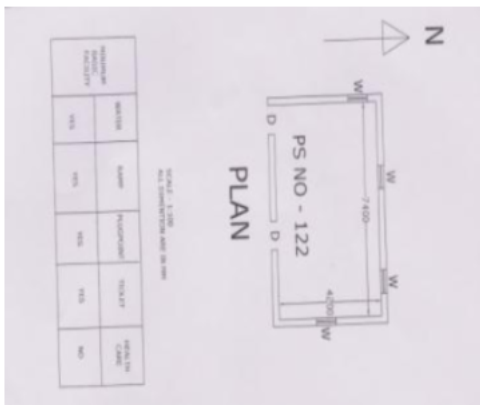

নির্বাচক নিবন্ধন আধিকারিকের স্বাক্ষর

Nazri Naksha

Google Map View

Polling Station Building Front View

Polling Station Front View

Cad View

Key MAP View

1 নাম : নবকুমার ঘোষ পিতার নাম: ত্রিলোচন ঘোষ বাড়ির নং : n0014 বয়স : 62 লিঙ্গ : পুরুষ	IJT0964296 ফটো উপলব্ধ	2 নাম : ইন্দ্রজিৎ ঘোষ পিতার নাম: রাজকুমার ঘোষ বাড়ির নং : n0014 বয়স : 30 লিঙ্গ : পুরুষ	IJT1338482 ফটো উপলব্ধ	3 নাম : সুনীতা ঘোষ স্বামীর নাম: নবকুমার ঘোষ বাড়ির নং : n0014 বয়স : 57 লিঙ্গ : মহিলা	WB/10/067/222087 ফটো উপলব্ধ
4 নাম : রুদ্রদেব ঘোষ পিতার নাম: রাজেন্দ্র ঘোষ বাড়ির নং : n0014 বয়স : 41 লিঙ্গ : পুরুষ	GRZ2859130 ফটো উপলব্ধ	5 নাম : রিঙ্কু ঘোষ স্বামীর নাম: রুদ্রদেব ঘোষ বাড়ির নং : n0014 বয়স : 34 লিঙ্গ : মহিলা	IJT1102722 ফটো উপলব্ধ	6 নাম : চিরনঞ্জিৎ ঘোষ পিতার নাম: নবকুমার ঘোষ বাড়ির নং : n0014 বয়স : 28 লিঙ্গ : পুরুষ	IJT1488113 ফটো উপলব্ধ
7 নাম : কবিতা ঘোষ স্বামীর নাম: রাজকুমার ঘোষ বাড়ির নং : n0014 বয়স : 52 লিঙ্গ : মহিলা	WB/10/067/222088 ফটো উপলব্ধ	8 নাম : বিজয়া ঘোষ পিতার নাম: রাজ কুমার ঘোষ বাড়ির নং : এন0014 বয়স : 23 লিঙ্গ : মহিলা	IJT1952803 ফটো উপলব্ধ	9 নাম : সংহিতা দাস স্বামীর নাম: সম্রাট ঘোষ বাড়ির নং : এন0014 বয়স : 28 লিঙ্গ : মহিলা	RSR1769785 ফটো উপলব্ধ
10 নাম : সম্রাট ঘোষ পিতার নাম: নবকুমার ঘোষ বাড়ির নং : n0014 বয়স : 34 লিঙ্গ : পুরুষ	IJT0964288 ফটো উপলব্ধ	11 নাম : রাজকুমার ঘোষ পিতার নাম: ত্রিলোচন ঘোষ বাড়ির নং : n0014 বয়স : 59 লিঙ্গ : পুরুষ	GRZ1619253 ফটো উপলব্ধ	12 নাম : স্মৃতিতি ঘোষ স্বামীর নাম: সোমনাথ ঘোষ বাড়ির নং : n0065 বয়স : 43 লিঙ্গ : মহিলা	GRZ3158201 ফটো উপলব্ধ
13 নাম : তিরুপতি ঘোষ পিতার নাম: হরি চরন ঘোষ বাড়ির নং : n0003 বয়স : 31 লিঙ্গ : পুরুষ	IJT1256643 ফটো উপলব্ধ	14 নাম : সুশোভন ঘোষ পিতার নাম: রবীন্দ্রনাথ ঘোষ বাড়ির নং : n0044 বয়স : 34 লিঙ্গ : পুরুষ	IJT0964239 ফটো উপলব্ধ	15 নাম : গৌতম ঘোষ পিতার নাম: রাজেন্দ্র কুমার ঘোষ বাড়ির নং : n0056 বয়স : 36 লিঙ্গ : পুরুষ	GRZ3238680 ফটো উপলব্ধ
16 নাম : সাথীরানী পাল (ঘোষ) স্বামীর নাম: উৎপল ঘোষ বাড়ির নং : n0012 বয়স : 49 লিঙ্গ : মহিলা	GRZ3158185 ফটো উপলব্ধ	17 নাম : চন্দীচরণ ঘোষ পিতার নাম: অনিল ঘোষ বাড়ির নং : n0003 বয়স : 57 লিঙ্গ : পুরুষ	GRZ1621994 ফটো উপলব্ধ	18 নাম : জয়হিন্দ ঘোষ পিতার নাম: হরি চরণ ঘোষ বাড়ির নং : N0003 বয়স : 35 লিঙ্গ : পুরুষ	IJT0869370 ফটো উপলব্ধ
19 নাম : রাজেশ্বর ঘোষ পিতার নাম: উত্তম ঘোষ বাড়ির নং : N0046 বয়স : 36 লিঙ্গ : পুরুষ	GRZ3294642 ফটো উপলব্ধ	20 নাম : সঞ্জিত ঘোষ পিতার নাম: অনিল ঘোষ বাড়ির নং : n0003 বয়স : 55 লিঙ্গ : পুরুষ	WB/10/067/222083 ফটো উপলব্ধ	21 নাম : তুষ্টি ঘোষ পিতার নাম: সন্তোষ ঘোষ বাড়ির নং : এন0011 বয়স : 24 লিঙ্গ : মহিলা	IJT1952704 ফটো উপলব্ধ
22 নাম : প্রসেনজিৎ ঘোষ পিতার নাম: অনুপ কুমার ঘোষ বাড়ির নং : এন0015 বয়স : 23 লিঙ্গ : পুরুষ	IJT1952787 ফটো উপলব্ধ	23 নাম : পশ্চিম ঘোষ মাইতি স্বামীর নাম: দেবব্রত ঘোষ বাড়ির নং : এন0007 বয়স : 24 লিঙ্গ : মহিলা	IJT1952837 ফটো উপলব্ধ	24 নাম : সমীরণ ঘোষ পিতার নাম: প্রয়াত সত্যকর ঘোষ বাড়ির নং : N0045 বয়স : 58 লিঙ্গ : পুরুষ	GRZ1118595 ফটো উপলব্ধ
25 নাম : অনুপ কুমার ঘোষ পিতার নাম: গোলক নাথ ঘোষ বাড়ির নং : n0015 বয়স : 57 লিঙ্গ : পুরুষ	IJT1892439 ফটো উপলব্ধ	26 নাম : সুখেন দাস পিতার নাম: মানিক দাস বাড়ির নং : এন0015 বয়স : 39 লিঙ্গ : পুরুষ	IJT1952993 ফটো উপলব্ধ	27 নাম : সুদীপ ঘোষ পিতার নাম: উজ্জ্বল ঘোষ বাড়ির নং : এন0041 বয়স : 23 লিঙ্গ : পুরুষ	IJT1953025 ফটো উপলব্ধ
28 নাম : বিজয় ঘোষ পিতার নাম: অজয় কুমার ঘোষ বাড়ির নং : এন0033 বয়স : 23 লিঙ্গ : পুরুষ	IJT1952829 ফটো উপলব্ধ	29 নাম : মনোতোষ ঘোষ পিতার নাম: অশোক কুমার ঘোষ বাড়ির নং : এন0066 বয়স : 26 লিঙ্গ : পুরুষ	IJT1700228 ফটো উপলব্ধ	30 নাম : সোমনাথ ঘোষ পিতার নাম: কাঠিক চন্দ্র ঘোষ বাড়ির নং : N0065 বয়স : 49 লিঙ্গ : পুরুষ	IJT1595131 ফটো উপলব্ধ