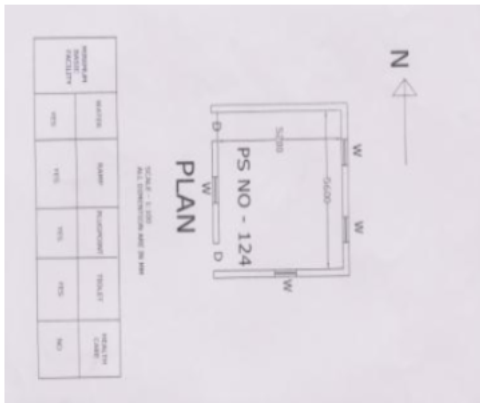

নির্বাচক নিবন্ধন আধিকারিকের স্বাক্ষর

Nazri Naksha

Google Map View

Polling Station Building Front View

Polling Station Front View

Cad View

Key MAP View

1 নাম : সুবোধ কাহার পিতার নাম: দুলাল কাহার বাড়ির নং : n0035 বয়স : 57 লিঙ্গ : পুরুষ	WB/10/067/195039	ফটো উপলব্ধ	2 নাম : সুমিত্রা কাহার স্বামীর নাম: সুবোধ কাহার বাড়ির নং : n0035 বয়স : 53 লিঙ্গ : মহিলা	WB/10/067/195040	ফটো উপলব্ধ	3 নাম : বাসুদেব কাহার পিতার নাম: দুলাল কাহার বাড়ির নং : n0036 বয়স : 54 লিঙ্গ : পুরুষ	GRZ2845907	ফটো উপলব্ধ
4 নাম : ময়না কাহার স্বামীর নাম: বাসুদেব কাহার বাড়ির নং : n0036 বয়স : 51 লিঙ্গ : মহিলা	GRZ2845915	ফটো উপলব্ধ	5 নাম : উত্তম কাহার পিতার নাম: ভুজঙ্গ কাহার বাড়ির নং : n0037 বয়স : 55 লিঙ্গ : পুরুষ	WB/10/067/195042	ফটো উপলব্ধ	6 নাম : মিঠু কাহার স্বামীর নাম: উত্তম কাহার বাড়ির নং : n0037 বয়স : 42 লিঙ্গ : মহিলা	GRZ2491207	ফটো উপলব্ধ
7 নাম : বৈশাখী কাহার পিতার নাম: উত্তম কাহার বাড়ির নং : এন0037 বয়স : 20 লিঙ্গ : মহিলা	IJT2203172	ফটো উপলব্ধ	8 নাম : বনবুড়ি কাহার স্বামীর নাম: মনু কাহার বাড়ির নং : n0055 বয়স : 63 লিঙ্গ : মহিলা	WB/10/067/195059	ফটো উপলব্ধ	9 নাম : ধনঞ্জয় কাহার পিতার নাম: মনু কাহার বাড়ির নং : n0055 বয়স : 40 লিঙ্গ : পুরুষ	GRZ2847762	ফটো উপলব্ধ
10 নাম : অন্নপূর্ণা কাহার স্বামীর নাম: ধনঞ্জয় কাহার বাড়ির নং : n0055 বয়স : 36 লিঙ্গ : মহিলা	IJT1415819	ফটো উপলব্ধ	11 নাম : প্রতিমা কাহার স্বামীর নাম: বরেন কাহার বাড়ির নং : n0055 বয়স : 31 লিঙ্গ : মহিলা	IJT1339381	ফটো উপলব্ধ	12 নাম : শান্তি কাহার স্বামীর নাম: মানিক কাহার বাড়ির নং : n0056 বয়স : 67 লিঙ্গ : মহিলা	WB/10/067/195057	ফটো উপলব্ধ
13 নাম : বুদ্ধদেব কাহার পিতার নাম: মানিক কাহার বাড়ির নং : n0056 বয়স : 35 লিঙ্গ : পুরুষ	IJT0965129	ফটো উপলব্ধ	14 নাম : গায়িত্রী কাহার স্বামীর নাম: সীতারাম কাহার বাড়ির নং : n0065 বয়স : 56 লিঙ্গ : মহিলা	WB/10/067/195016	ফটো উপলব্ধ	15 নাম : সুনীতি কাহার স্বামীর নাম: দিলিপ কাহার বাড়ির নং : n0066 বয়স : 58 লিঙ্গ : মহিলা	WB/10/067/195047	ফটো উপলব্ধ
16 নাম : মাধব কাহার পিতার নাম: দিলীপ কাহার বাড়ির নং : n0066 বয়স : 41 লিঙ্গ : পুরুষ	IJT0965038	ফটো উপলব্ধ	17 নাম : সুষমা কাহার স্বামীর নাম: অসিত কাহার বাড়ির নং : n0071 বয়স : 42 লিঙ্গ : মহিলা	GRZ2726446	ফটো উপলব্ধ	18 নাম : সুকুমার কাহার পিতার নাম: বিভূতি কাহার বাড়ির নং : n0072 বয়স : 51 লিঙ্গ : পুরুষ	WB/10/067/195011	ফটো উপলব্ধ
19 নাম : ফেন্সি কাহার স্বামীর নাম: সুকুমার কাহার বাড়ির নং : n0072 বয়স : 34 লিঙ্গ : মহিলা	IJT1103241	ফটো উপলব্ধ	20 নাম : বিজয় কাহার পিতার নাম: বিভূতি ভূষণ কাহার বাড়ির নং : n0072 বয়স : 73 লিঙ্গ : পুরুষ	WB/10/067/195009	ফটো উপলব্ধ	21 নাম : টুম্পা কাহার (বেহারা) স্বামীর নাম: রাজেশ কাহার বাড়ির নং : n0072 বয়স : 38 লিঙ্গ : মহিলা	IJT1103225	ফটো উপলব্ধ
22 নাম : সহদেব কাহার পিতার নাম: মানিক কাহার বাড়ির নং : n0056 বয়স : 31 লিঙ্গ : পুরুষ	IJT1339399	ফটো উপলব্ধ	23 নাম : সুনীল কাহার পিতার নাম: ভান কাহার বাড়ির নং : n0057 বয়স : 65 লিঙ্গ : পুরুষ	WB/10/067/195051	ফটো উপলব্ধ	24 নাম : পনকাবতী কাহার স্বামীর নাম: সুনীল কাহার বাড়ির নং : n0057 বয়স : 59 লিঙ্গ : মহিলা	WB/10/067/195052	ফটো উপলব্ধ
25 নাম : পরেশ কাহার পিতার নাম: সুনীল কাহার বাড়ির নং : n0057 বয়স : 46 লিঙ্গ : পুরুষ	GRZ2847770	ফটো উপলব্ধ	26 নাম : চন্দনা কাহার স্বামীর নাম: পরেশ কাহার বাড়ির নং : n0057 বয়স : 39 লিঙ্গ : মহিলা	GRZ2847788	ফটো উপলব্ধ	27 নাম : আদুরী কাহার স্বামীর নাম: মানিক কাহার বাড়ির নং : n0058 বয়স : 63 লিঙ্গ : মহিলা	WB/10/067/195003	ফটো উপলব্ধ
28 নাম : সঞ্জিত কাহার পিতার নাম: মানিক কাহার বাড়ির নং : n0058 বয়স : 47 লিঙ্গ : পুরুষ	GRZ1624261	ফটো উপলব্ধ	29 নাম : কাজলী কাহার স্বামীর নাম: সঞ্জিত কাহার বাড়ির নং : n0058 বয়স : 44 লিঙ্গ : মহিলা	GRZ1624279	ফটো উপলব্ধ	30 নাম : মানিক কাহার পিতার নাম: সোমাদিস কাহার বাড়ির নং : n0058 বয়স : 52 লিঙ্গ : পুরুষ	WB/10/067/195002	ফটো উপলব্ধ