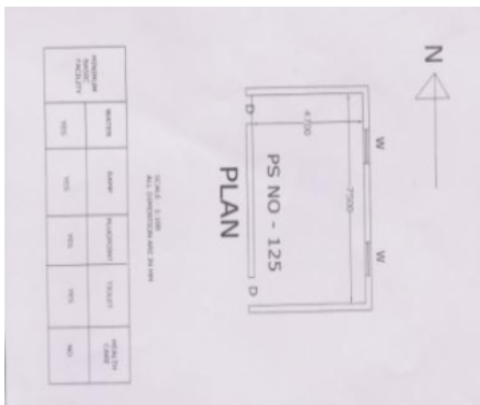

নির্বাচক নিবন্ধন আধিকারিকের স্বাক্ষর

Nazri Naksha

Google Map View

Polling Station Building Front View

Polling Station Front View

Cad View

Key MAP View

1 নাম : ইতি সূত্রধর ঘোষ স্বামীর নাম: অলোক ঘোষ বাড়ির নং : এন00 বয়স : 25 লিঙ্গ : মহিলা	ZHR2226678 ফটো উপলব্ধ	2 নাম : নন্দিতা কবিরাজ স্বামীর নাম: সুশোভন ঘোষ বাড়ির নং : n0061 বয়স : 30 লিঙ্গ : মহিলা	IJT1613793 ফটো উপলব্ধ	3 নাম : মুগাল কান্তি ঘোষ পিতার নাম: সুনীল কুমার ঘোষ বাড়ির নং : N063 বয়স : 41 লিঙ্গ : পুরুষ	IJT1583210 ফটো উপলব্ধ
4 নাম : শিপ্রা ভাণ্ডারী স্বামীর নাম: ঘোষ নির্মল বাড়ির নং : এন0010 বয়স : 23 লিঙ্গ : মহিলা	IJT1949882 ফটো উপলব্ধ	5 নাম : শুভাশীষ ঘোষ পিতার নাম: পীযুষ কান্তি ঘোষ বাড়ির নং : এন0052 বয়স : 23 লিঙ্গ : পুরুষ	IJT1949643 ফটো উপলব্ধ	6 নাম : বিমল ঘোষ পিতার নাম: বৈদ্যনাথ ঘোষ বাড়ির নং : এন0050 বয়স : 24 লিঙ্গ : পুরুষ	IJT1949551 ফটো উপলব্ধ
7 নাম : পিজুয কান্তি ঘোষ পিতার নাম: শ্রীশ চন্দ্র ঘোষ বাড়ির নং : n0052 বয়স : 50 লিঙ্গ : পুরুষ	GRZ1620012 ফটো উপলব্ধ	8 নাম : সুলেখা ঘোষ স্বামীর নাম: অমর কুমার ঘোষ বাড়ির নং : N006 বয়স : 53 লিঙ্গ : মহিলা	IJT1835149 ফটো উপলব্ধ	9 নাম : সৌরভ ঘোষ পিতার নাম: বিভাস চন্দ্র ঘোষ বাড়ির নং : N0107 বয়স : 26 লিঙ্গ : পুরুষ	IJT1834910 ফটো উপলব্ধ
10 নাম : বিভাস চন্দ্র ঘোষ পিতার নাম: বসন্ত কুমার ঘোষ বাড়ির নং : N0170 বয়স : 55 লিঙ্গ : পুরুষ	IJT1834829 ফটো উপলব্ধ	11 নাম : রিত্তা ঘোষ স্বামীর নাম: উজ্জল ঘোষ বাড়ির নং : N0013 বয়স : 24 লিঙ্গ : মহিলা	IJT1835115 ফটো উপলব্ধ	12 নাম : কল্লোল ঘোষ পিতার নাম: প্রদীপ কুমার ঘোষ বাড়ির নং : N0015 বয়স : 24 লিঙ্গ : পুরুষ	IJT1835586 ফটো উপলব্ধ
13 নাম : উষা মন্ডল স্বামীর নাম: সুকুমার মণ্ডল বাড়ির নং : এন0022 বয়স : 51 লিঙ্গ : মহিলা	GRZ1599760 ফটো উপলব্ধ	14 নাম : সুপ্রিয়া ঘোষ (মন্ডল) স্বামীর নাম: অরবিন্দ মন্ডল বাড়ির নং : এন0012 বয়স : 35 লিঙ্গ : মহিলা	TWA1256916 ফটো উপলব্ধ	15 নাম : মনিষা ঘোষ পিতার নাম: বিবেকানন্দ ঘোষ বাড়ির নং : এন0019 বয়স : 31 লিঙ্গ : মহিলা	IJT1255298 ফটো উপলব্ধ
16 নাম : রেবতী ঘোষ স্বামীর নাম: রবীন্দ্রনাথ ঘোষ বাড়ির নং : n0048 বয়স : 58 লিঙ্গ : মহিলা	GRZ1619774 ফটো উপলব্ধ	17 নাম : নন্দদুলাল ঘোষ পিতার নাম: কুমারীশ চন্দ্র ঘোষ বাড়ির নং : n0061 বয়স : 73 লিঙ্গ : পুরুষ	GRZ1616473 ফটো উপলব্ধ	18 নাম : পাপিয়া ঘোষ স্বামীর নাম: সুব্রত ঘোষ বাড়ির নং : n0015 বয়স : 29 লিঙ্গ : মহিলা	IJT1489038 ফটো উপলব্ধ
19 নাম : ধীমান চন্দ্র ঘোষ পিতার নাম: কার্তিক চন্দ্র ঘোষ বাড়ির নং : n0017 বয়স : 46 লিঙ্গ : পুরুষ	GRZ1620517 ফটো উপলব্ধ	20 নাম : পলি ঘোষ স্বামীর নাম: গঙ্গাধর ঘোষ বাড়ির নং : N0008 বয়স : 40 লিঙ্গ : মহিলা	GRZ3235884 ফটো উপলব্ধ	21 নাম : অপিতা ঘোষ স্বামীর নাম: শ্রীমন্ত ঘোষ বাড়ির নং : n0018 বয়স : 27 লিঙ্গ : মহিলা	IJT1554088 ফটো উপলব্ধ
22 নাম : জয়ন্তী ঘোষ স্বামীর নাম: সন্তোষ ঘোষ বাড়ির নং : n0031 বয়স : 54 লিঙ্গ : মহিলা	IJT1524495 ফটো উপলব্ধ	23 নাম : সোমনাথ ঘোষ পিতার নাম: জহরলাল ঘোষ বাড়ির নং : n0011 বয়স : 28 লিঙ্গ : পুরুষ	IJT1524487 ফটো উপলব্ধ	24 নাম : শ্রীকান্ত ঘোষ পিতার নাম: বৃন্দাবন ঘোষ বাড়ির নং : n0018 বয়স : 38 লিঙ্গ : পুরুষ	IJT1447218 ফটো উপলব্ধ
25 নাম : মীরা ঘোষ স্বামীর নাম: রক্ষাকর ঘোষ বাড়ির নং : n0015 বয়স : 51 লিঙ্গ : মহিলা	WB/10/067/198007 ফটো উপলব্ধ	26 নাম : কুঞ্জার্জুন ঘোষ পিতার নাম: জয়জিত কুমার ঘোষ বাড়ির নং : n0033 বয়স : 29 লিঙ্গ : পুরুষ	IJT1416130 ফটো উপলব্ধ	27 নাম : সুজয় ঘোষ পিতার নাম: নিধির ঘোষ বাড়ির নং : n0021 বয়স : 28 লিঙ্গ : পুরুষ	IJT1488956 ফটো উপলব্ধ
28 নাম : জবা ঘোষ স্বামীর নাম: পলাশ ঘোষ বাড়ির নং : n0058 বয়স : 28 লিঙ্গ : মহিলা	IJT1488931 ফটো উপলব্ধ	29 নাম : অমৃত গোপাল ঘোষ পিতার নাম: উৎপল ঘোষ বাড়ির নং : n0045 বয়স : 28 লিঙ্গ : পুরুষ	IJT1488873 ফটো উপলব্ধ	30 নাম : জুরান ঘোষ পিতার নাম: নিরঞ্জন ঘোষ বাড়ির নং : n0001 বয়স : 28 লিঙ্গ : পুরুষ	IJT1488865 ফটো উপলব্ধ