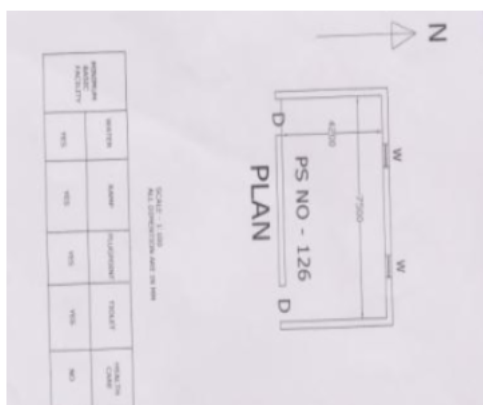

নির্বাচক নিবন্ধন আধিকারিকের স্বাক্ষর

Nazri Naksha

Google Map View

Polling Station Building Front View

Polling Station Front View

Cad View

Key MAP View

1 নাম : বানী ঘোষ স্বামীর নাম: আনন্দ ঘোষ বাড়ির নং : n0001 বয়স : 46 লিঙ্গ : মহিলা	GRZ1621556 ফটো উপলব্ধ	2 নাম : তাপস ঘোষ পিতার নাম: চন্দ্র ধর ঘোষ বাড়ির নং : n0001 বয়স : 48 লিঙ্গ : পুরুষ	GRZ1621564 ফটো উপলব্ধ	3 নাম : সঞ্চিতা ঘোষ স্বামীর নাম: তাপস ঘোষ বাড়ির নং : n0001 বয়স : 46 লিঙ্গ : মহিলা	IJT1447234 ফটো উপলব্ধ
4 নাম : অন্নপূর্ণা ঘোষ স্বামীর নাম: সুধীর কুমার ঘোষ বাড়ির নং : n0040 বয়স : 71 লিঙ্গ : মহিলা	WB/10/067/192023 ফটো উপলব্ধ	5 নাম : তপন কুমার ঘোষ পিতার নাম: সুধীর কুমার ঘোষ বাড়ির নং : n0040 বয়স : 44 লিঙ্গ : পুরুষ	IJT1447242 ফটো উপলব্ধ	6 নাম : বৃষ্টি ঘোষ স্বামীর নাম: তপন কুমার ঘোষ বাড়ির নং : n0040 বয়স : 37 লিঙ্গ : মহিলা	IJT1258052 ফটো উপলব্ধ
7 নাম : প্রভাত কুমার ঘোষ পিতার নাম: অজিত কুমার ঘোষ বাড়ির নং : n0045 বয়স : 55 লিঙ্গ : পুরুষ	WB/10/067/192020 ফটো উপলব্ধ	8 নাম : রাহুল ঘোষ পিতার নাম: প্রভাত কুমার ঘোষ বাড়ির নং : n0045 বয়স : 33 লিঙ্গ : পুরুষ	IJT1182195 ফটো উপলব্ধ	9 নাম : গদাধর ঘোষ পিতার নাম: অজিত কুমার ঘোষ বাড়ির নং : n0046 বয়স : 58 লিঙ্গ : পুরুষ	IJT1741495 ফটো উপলব্ধ
10 নাম : সেন্দু রানি ঘোষ স্বামীর নাম: গদাধর ঘোষ বাড়ির নং : n0046 বয়স : 54 লিঙ্গ : মহিলা	IJT1741503 ফটো উপলব্ধ	11 নাম : গঙ্গাধর ঘোষ পিতার নাম: তারাপদ ঘোষ বাড়ির নং : n0052 বয়স : 59 লিঙ্গ : পুরুষ	WB/10/067/192009 ফটো উপলব্ধ	12 নাম : বৃন্দাবন ঘোষ পিতার নাম: অর্জুন ঘোষ বাড়ির নং : n0011 বয়স : 61 লিঙ্গ : পুরুষ	WB/10/067/192230 ফটো উপলব্ধ
13 নাম : সুদীপ ঘোষ পিতার নাম: বৃন্দাবন ঘোষ বাড়ির নং : n0011 বয়স : 38 লিঙ্গ : পুরুষ	GRZ3235595 ফটো উপলব্ধ	14 নাম : কল্পনা ঘোষ স্বামীর নাম: সুজয় কুমার ঘোষ বাড়ির নং : n0057 বয়স : 47 লিঙ্গ : মহিলা	GRZ1260280 ফটো উপলব্ধ	15 নাম : সোনাতন ঘোষ পিতার নাম: অভিরাণ ঘোষ বাড়ির নং : n0060 বয়স : 34 লিঙ্গ : পুরুষ	IJT0965756 ফটো উপলব্ধ
16 নাম : উজ্জলী ঘোষ স্বামীর নাম: তামাল ঘোষ বাড়ির নং : n0213 বয়স : 61 লিঙ্গ : মহিলা	WB/10/067/189031 ফটো উপলব্ধ	17 নাম : তামাল ঘোষ পিতার নাম: তিনকড়ি ঘোষ বাড়ির নং : n0214 বয়স : 69 লিঙ্গ : পুরুষ	WB/10/067/189030 ফটো উপলব্ধ	18 নাম : আনন্দ ঘোষ পিতার নাম: চন্দ্রধর ঘোষ বাড়ির নং : n0001 বয়স : 52 লিঙ্গ : পুরুষ	WB/10/067/192003 ফটো উপলব্ধ
19 নাম : রিঙ্কু ঘোষ স্বামীর নাম: সুদীপ ঘোষ বাড়ির নং : N0011 বয়স : 26 লিঙ্গ : মহিলা	IJT1613835 ফটো উপলব্ধ	20 নাম : চিন্ময় ঘোষ পিতার নাম: প্রভাত ঘোষ বাড়ির নং : n0045 বয়স : 29 লিঙ্গ : পুরুষ	IJT1489087 ফটো উপলব্ধ	21 নাম : কিরণ ঘোষ পিতার নাম: অশোক কুমার ঘোষ বাড়ির নং : N0167 বয়স : 26 লিঙ্গ : পুরুষ	IJT1613884 ফটো উপলব্ধ
22 নাম : মেঘনাথ ঘোষ পিতার নাম: রাসবিহারী ঘোষ বাড়ির নং : n0241 বয়স : 28 লিঙ্গ : পুরুষ	IJT1554328 ফটো উপলব্ধ	23 নাম : অঞ্জনরূপ পাল পিতার নাম: রবীন্দ্র নাথ পাল বাড়ির নং : n0011 বয়স : 33 লিঙ্গ : পুরুষ	IJT1103605 ফটো উপলব্ধ	24 নাম : বাপী ঘোষ পিতার নাম: তামাল ঘোষ বাড়ির নং : n0215 বয়স : 41 লিঙ্গ : পুরুষ	GRZ2864288 ফটো উপলব্ধ
25 নাম : মঙ্গলী ঘোষ স্বামীর নাম: নারায়ন চন্দ্র ঘোষ বাড়ির নং : n0079 বয়স : 40 লিঙ্গ : মহিলা	FGN2313773 ফটো উপলব্ধ	26 নাম : সুমন্ত ঘোষ পিতার নাম: সুধব ঘোষ বাড়ির নং : n0072 বয়স : 35 লিঙ্গ : পুরুষ	IJT0965673 ফটো উপলব্ধ	27 নাম : রাজ কুমার ঘোষ পিতার নাম: অভিরাণ ঘোষ বাড়ির নং : n0060 বয়স : 41 লিঙ্গ : পুরুষ	GRZ3155454 ফটো উপলব্ধ
28 নাম : অভিজিৎ ঘোষ পিতার নাম: গঙ্গাধর ঘোষ বাড়ির নং : n0052 বয়স : 39 লিঙ্গ : পুরুষ	GRZ3155462 ফটো উপলব্ধ	29 নাম : সবিতা ঘোষ স্বামীর নাম: গঙ্গাধর ঘোষ বাড়ির নং : n0052 বয়স : 55 লিঙ্গ : মহিলা	WB/10/067/192010 ফটো উপলব্ধ	30 নাম : লক্ষ্মীরানী ঘোষ স্বামীর নাম: প্রভাত কুমার ঘোষ বাড়ির নং : n0045 বয়স : 52 লিঙ্গ : মহিলা	WB/10/067/192021 ফটো উপলব্ধ