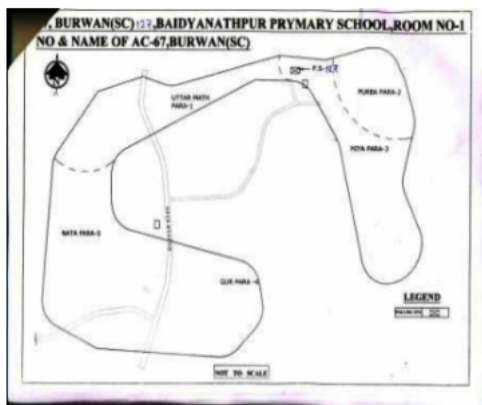

Nazri Naksha