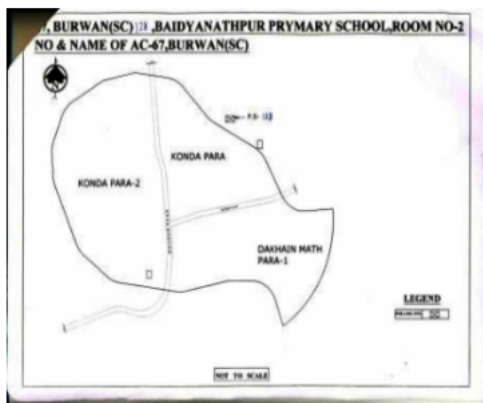

Nazri Naksha