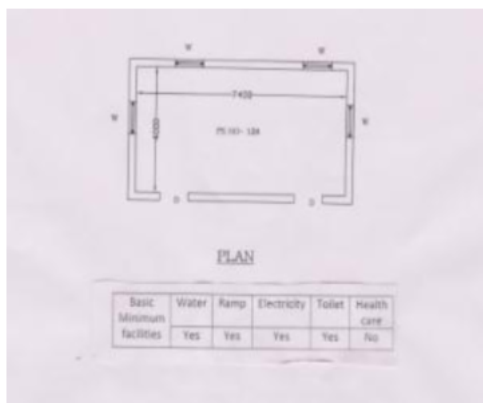

নির্বাচক নিবন্ধন আধিকারিকের স্বাক্ষর

Nazri Naksha

Google Map View

Polling Station Building Front View

Polling Station Front View

Cad View

Key MAP View

1	GRZ1214964	নাম : লালবানুবিবি স্বামীর নাম: আনোয়ারহোসেন মোল্লা বাড়ির নং : n0031 বয়স : 56 লিঙ্গ : মহিলা	ফটো উপলব্ধ	2	WB/10/067/312256	নাম : মানোয়ারহোসেন মোল্লা পিতার নাম: গনি মোল্লা বাড়ির নং : n0031 বয়স : 56 লিঙ্গ : পুরুষ	ফটো উপলব্ধ	3	GRZ1214543	নাম : মনিরুলহোসেন মোল্লা পিতার নাম: গনি মোল্লা বাড়ির নং : n0031 বয়স : 50 লিঙ্গ : পুরুষ	ফটো উপলব্ধ
4	IJT0870030	নাম : আজমিরা বিবি স্বামীর নাম: মানোয়ার হোসেন বাড়ির নং : n0031 বয়স : 44 লিঙ্গ : মহিলা	ফটো উপলব্ধ	5	IJT0870048	নাম : ফরিদা বিবি স্বামীর নাম: মনিরুল হোসেন মোল্লা বাড়ির নং : n0031 বয়স : 44 লিঙ্গ : মহিলা	ফটো উপলব্ধ	6	IJT1182989	নাম : সেলিম সেখ পিতার নাম: খোদাবক্স সেখ বাড়ির নং : n0004 বয়স : 34 লিঙ্গ : পুরুষ	ফটো উপলব্ধ
7	IJT1182971	নাম : কলিম সেখ পিতার নাম: খোদাবক্স সেখ বাড়ির নং : n0004 বয়স : 33 লিঙ্গ : পুরুষ	ফটো উপলব্ধ	8	GRZ3245115	নাম : আর সালাম মীর পিতার নাম: ফজল মীর বাড়ির নং : n0013 বয়স : 38 লিঙ্গ : পুরুষ	ফটো উপলব্ধ	9	IJT1258565	নাম : জামির মীর পিতার নাম: ফজল মীর বাড়ির নং : n0013 বয়স : 44 লিঙ্গ : পুরুষ	ফটো উপলব্ধ
10	GRZ1590918	নাম : ফুলকলি বিবি স্বামীর নাম: ইয়ার আলি মীর বাড়ির নং : n0013 বয়স : 44 লিঙ্গ : মহিলা	ফটো উপলব্ধ	11	IJT0870014	নাম : সোনাবানু বিবি স্বামীর নাম: আরসালাম মীর বাড়ির নং : n0013 বয়স : 36 লিঙ্গ : মহিলা	ফটো উপলব্ধ	12	GRZ2910594	নাম : মহাম্মাদ বদরোদ্দোজা সেখ পিতার নাম: মহাম্মাদ সামসুজোহা সেখ বাড়ির নং : n0015 বয়স : 67 লিঙ্গ : পুরুষ	ফটো উপলব্ধ
13	IJT1416718	নাম : মহিউদ্দিন সেখ পিতার নাম: মহঃ নরুল হুদা সেখ বাড়ির নং : n0015 বয়স : 30 লিঙ্গ : পুরুষ	ফটো উপলব্ধ	14	WB/10/067/312448	নাম : জীবন্নেসা বিবি সেখ স্বামীর নাম: নুরইসলাম সেখ বাড়ির নং : n0016 বয়স : 59 লিঙ্গ : মহিলা	ফটো উপলব্ধ	15	IJT1416668	নাম : আব্দুল সেখ পিতার নাম: নুর ইসলাম সেখ বাড়ির নং : n0016 বয়স : 32 লিঙ্গ : পুরুষ	ফটো উপলব্ধ
16	IJT1416676	নাম : জ্ঞানব সেখ পিতার নাম: নুর ইসলাম সেখ বাড়ির নং : n0016 বয়স : 31 লিঙ্গ : পুরুষ	ফটো উপলব্ধ	17	WB/10/067/312481	নাম : হানুফাবিবি স্বামীর নাম: আব্দুলমাম্মান সেখ বাড়ির নং : n0021 বয়স : 77 লিঙ্গ : মহিলা	ফটো উপলব্ধ	18	GRZ3169703	নাম : আব্দুল হান্নান সেখ পিতার নাম: আব্দুলমাম্মান সেখ বাড়ির নং : n0021 বয়স : 52 লিঙ্গ : পুরুষ	ফটো উপলব্ধ
19	GRZ3169851	নাম : সানসুজোহা সেখ পিতার নাম: নুরইসলাম সেখ বাড়ির নং : n0036 বয়স : 51 লিঙ্গ : পুরুষ	ফটো উপলব্ধ	20	WB/10/067/312329	নাম : হাসিবাবিবি স্বামীর নাম: ইসরাইল সেখ বাড়ির নং : n0044 বয়স : 80 লিঙ্গ : মহিলা	ফটো উপলব্ধ	21	WB/10/067/312330	নাম : হানিফ সেখ পিতার নাম: ইসরাইল সেখ বাড়ির নং : n0044 বয়স : 63 লিঙ্গ : পুরুষ	ফটো উপলব্ধ
22	WB/10/067/312331	নাম : রফিজাবিবি স্বামীর নাম: হানিফ সেখ বাড়ির নং : n0044 বয়স : 55 লিঙ্গ : মহিলা	ফটো উপলব্ধ	23	IJT1258615	নাম : রফিকুল আলম সেখ পিতার নাম: হানিফ সেখ বাড়ির নং : n0044 বয়স : 33 লিঙ্গ : পুরুষ	ফটো উপলব্ধ	24	IJT1104223	নাম : বাহারুদ্দিন সেখ পিতার নাম: রসিদ সেখ বাড়ির নং : n0025 বয়স : 35 লিঙ্গ : পুরুষ	ফটো উপলব্ধ
25	WB/10/067/312472	নাম : আনারকলিবিবি স্বামীর নাম: কানু সেখ বাড়ির নং : n0028 বয়স : 67 লিঙ্গ : মহিলা	ফটো উপলব্ধ	26	WB/10/067/312464	নাম : জিয়াউদ্দিনহোসেন সেখ পিতার নাম: আয়ুবহোসেন সেখ বাড়ির নং : n0029 বয়স : 55 লিঙ্গ : পুরুষ	ফটো উপলব্ধ	27	GRZ2912079	নাম : সুরোজ সেখ পিতার নাম: আয়ুব হোসেন বিবি বাড়ির নং : n0029 বয়স : 46 লিঙ্গ : পুরুষ	ফটো উপলব্ধ
28	WB/10/067/312315	নাম : হাসনাবানুবিবি স্বামীর নাম: রুমসুলতান সেখ বাড়ির নং : n0032 বয়স : 58 লিঙ্গ : মহিলা	ফটো উপলব্ধ	29	GRZ2910412	নাম : রুস্তম সেখ পিতার নাম: রোমসোল সেখ বাড়ির নং : n0032 বয়স : 48 লিঙ্গ : পুরুষ	ফটো উপলব্ধ	30	IJT0966705	নাম : রহম সেখ পিতার নাম: তহরুদ্দিন সেখ বাড়ির নং : n0034 বয়স : 41 লিঙ্গ : পুরুষ	ফটো উপলব্ধ