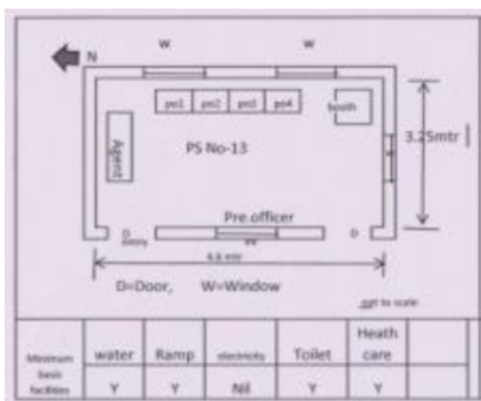

নির্বাচক নিবন্ধন আধিকারিকের স্বাক্ষর

Nazri Naksha

Google Map View

Polling Station Building Front View

Polling Station Front View

Cad View

Key MAP View

1 নাম : আল্লাদি বিবি স্বামীর নাম: পিয়ারুল সেখ বাড়ির নং : n0179 বয়স : 36 লিঙ্গ : মহিলা	IJT1031244 ফটো উপলব্ধ	2 নাম : মহঃখাইরুল্লাহ বেগম সেখ স্বামীর নাম: নুরুলহকরিজবী সেখ বাড়ির নং : n0133 বয়স : 59 লিঙ্গ : মহিলা	WB/10/067/117332 ফটো উপলব্ধ	3 নাম : নুর আলম সেখ পিতার নাম: নুরুল হক সেখ বাড়ির নং : n0133 বয়স : 46 লিঙ্গ : পুরুষ	GRZ1610864 ফটো উপলব্ধ
4 নাম : আয়েসা সিদ্দিকা স্বামীর নাম: নুর আলম সেখ বাড়ির নং : n0133 বয়স : 38 লিঙ্গ : মহিলা	IJT1030600 ফটো উপলব্ধ	5 নাম : সাফাতুল্লা সেখ পিতার নাম: গোলাম কিবরিয়া সেখ বাড়ির নং : n0151 বয়স : 39 লিঙ্গ : পুরুষ	GRZ3081866 ফটো উপলব্ধ	6 নাম : রেশমা আক্তার খাতুন স্বামীর নাম: সাফাতুল্লা সেখ বাড়ির নং : n0151 বয়স : 33 লিঙ্গ : মহিলা	GRZ3228012 ফটো উপলব্ধ
7 নাম : মহঃ মোস্তাফা পিতার নাম: ফজল সেখ বাড়ির নং : n0110 বয়স : 59 লিঙ্গ : পুরুষ	GRZ3228863 ফটো উপলব্ধ	8 নাম : পারভিনা বেগম সেখ স্বামীর নাম: মজিবর রহমান বাড়ির নং : n0110 বয়স : 49 লিঙ্গ : মহিলা	IJT2024826 ফটো উপলব্ধ	9 নাম : আমজাদ হোসেন পিতার নাম: ফজল সেখ বাড়ির নং : n0110 বয়স : 33 লিঙ্গ : পুরুষ	WB/10/067/117253 ফটো উপলব্ধ
10 নাম : রেজিনা খাতুন স্বামীর নাম: সফিকুল আলম বাড়ির নং : n0110 বয়স : 38 লিঙ্গ : মহিলা	IJT1154491 ফটো উপলব্ধ	11 নাম : মহঃ শরীফ পিতার নাম: মহঃ মোস্তাফা বাড়ির নং : n0110 বয়স : 34 লিঙ্গ : পুরুষ	IJT1030527 ফটো উপলব্ধ	12 নাম : সেখ আরিফ মহাম্মদ পিতার নাম: আব্দুল হাসিব বাড়ির নং : n0160 বয়স : 37 লিঙ্গ : পুরুষ	GRZ3228004 ফটো উপলব্ধ
13 নাম : জয়নবা খাতুন স্বামীর নাম: মিরাজুল আহাম্মেদ সেখ বাড়ির নং : n0160 বয়স : 38 লিঙ্গ : মহিলা	GRZ3227980 ফটো উপলব্ধ	14 নাম : গুলসান্নারা খাতুন স্বামীর নাম: সেখ আরিফ মহাম্মদ বাড়ির নং : n0160 বয়স : 30 লিঙ্গ : মহিলা	IJT1298462 ফটো উপলব্ধ	15 নাম : আসরাফুল আলম পিতার নাম: নজরুল ইসলাম বাড়ির নং : n0056 বয়স : 53 লিঙ্গ : পুরুষ	WB/10/067/117136 ফটো উপলব্ধ
16 নাম : নার্গিস বেগম স্বামীর নাম: আশরাফুল আলম বাড়ির নং : এন0056 বয়স : 48 লিঙ্গ : মহিলা	GRZ3227881 ফটো উপলব্ধ	17 নাম : আর্জিনা বেগম স্বামীর নাম: রবিউল আলম বাড়ির নং : n0056 বয়স : 50 লিঙ্গ : মহিলা	GRZ2806883 ফটো উপলব্ধ	18 নাম : মেহেবুব জাহেদী পিতার নাম: মহঃ আব্দুল খায়ের বাড়ির নং : n0028 বয়স : 36 লিঙ্গ : পুরুষ	IJT0849596 ফটো উপলব্ধ
19 নাম : সেরেবা বিবি মায়ের নাম: সাকেরা বিবি বাড়ির নং : n0118 বয়স : 55 লিঙ্গ : মহিলা	GRZ2807220 ফটো উপলব্ধ	20 নাম : হাসনা বেগম স্বামীর নাম: সৈয়দ আনসারআলী বাড়ির নং : n0072 বয়স : 74 লিঙ্গ : মহিলা	WB/10/067/117147 ফটো উপলব্ধ	21 নাম : মহঃ সামিউল আলম পিতার নাম: মহঃ বদরেন্দোজা বাড়ির নং : n0049 বয়স : 56 লিঙ্গ : পুরুষ	IJT1759604 ফটো উপলব্ধ
22 নাম : আব্দুস সালেক পিতার নাম: আব্দুর রকিব বাড়ির নং : n0051 বয়স : 69 লিঙ্গ : পুরুষ	WB/10/067/117209 ফটো উপলব্ধ	23 নাম : মহঃ ফিরোজ পিতার নাম: আব্দুস সালেক বাড়ির নং : n0051 বয়স : 43 লিঙ্গ : পুরুষ	GRZ3227915 ফটো উপলব্ধ	24 নাম : রেবিকা সুলতানা স্বামীর নাম: মহঃ ফিরোজ বাড়ির নং : n0051 বয়স : 38 লিঙ্গ : মহিলা	IJT1225630 ফটো উপলব্ধ
25 নাম : ফিরোজা বেগম মির্জা স্বামীর নাম: আসসালাক মির্জা বাড়ির নং : n0051 বয়স : 61 লিঙ্গ : মহিলা	WB/10/067/117210 ফটো উপলব্ধ	26 নাম : আবুল হাসনাত পিতার নাম: আব্দুল খালেক মল্লিক বাড়ির নং : n0010 বয়স : 51 লিঙ্গ : পুরুষ	WB/10/067/117097 ফটো উপলব্ধ	27 নাম : সুরাইয়া কামাল স্বামীর নাম: আবুল হাসনাত বাড়ির নং : n0010 বয়স : 33 লিঙ্গ : মহিলা	IJT1154145 ফটো উপলব্ধ
28 নাম : মহঃ সফি পিতার নাম: আবুল বাসার বাড়ির নং : n0014 বয়স : 41 লিঙ্গ : পুরুষ	GRZ2806859 ফটো উপলব্ধ	29 নাম : মিম্মা খাতুন স্বামীর নাম: মহঃ সফি বাড়ির নং : n0014 বয়স : 30 লিঙ্গ : মহিলা	IJT1393321 ফটো উপলব্ধ	30 নাম : সাবিরুল সেখ পিতার নাম: অটল সেখ বাড়ির নং : n0012 বয়স : 34 লিঙ্গ : পুরুষ	IJT1154152 ফটো উপলব্ধ