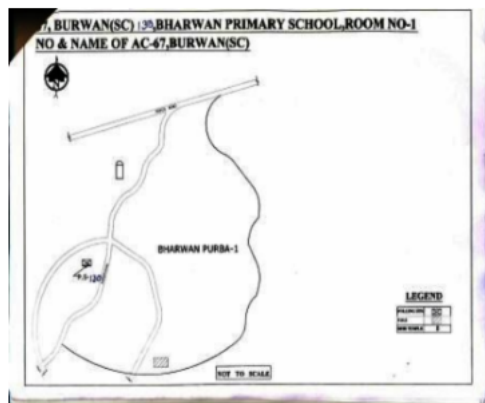

Nazri Naksha