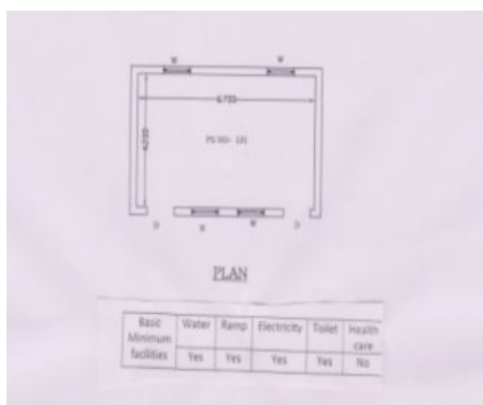

নির্বাচক নিবন্ধন আধিকারিকের স্বাক্ষর

Nazri Naksha

Google Map View

Polling Station Building Front View

Polling Station Front View

Cad View

Key MAP View

1 নাম : অতসী কুন্ডাই স্বামীর নাম: প্রভাত ঘোষ বাড়ির নং : 47 বয়স : 23 লিঙ্গ : মহিলা	IJT1988278 ফটো উপলব্ধ	2 নাম : দেবব্রত ঘোষ পিতার নাম: কাজল কুমার ঘোষ বাড়ির নং : এন0207 বয়স : 24 লিঙ্গ : পুরুষ	IJT1988450 ফটো উপলব্ধ	3 নাম : ভগীরথ ঘোষ পিতার নাম: বুদ্ধদেব ঘোষ বাড়ির নং : 135 বয়স : 23 লিঙ্গ : পুরুষ	IJT1988476 ফটো উপলব্ধ
4 নাম : চিরঞ্জিত ঘোষ পিতার নাম: সঞ্জয় কুমার ঘোষ বাড়ির নং : 23 বয়স : 23 লিঙ্গ : পুরুষ	IJT1988401 ফটো উপলব্ধ	5 নাম : মিহিরকুমার ঘোষ পিতার নাম: লালগোপাল ঘোষ বাড়ির নং : n0057 বয়স : 63 লিঙ্গ : পুরুষ	GRZ1213107 ফটো উপলব্ধ	6 নাম : মনোতোষ ঘোষ পিতার নাম: রবীন্দ্র নাথ ঘোষ বাড়ির নং : এন0053 বয়স : 25 লিঙ্গ : পুরুষ	IJT1649706 ফটো উপলব্ধ
7 নাম : দেব নারায়ণ ঘোষ পিতার নাম: বিনয় ঘোষ বাড়ির নং : 161 বয়স : 23 লিঙ্গ : পুরুষ	IJT1988310 ফটো উপলব্ধ	8 নাম : অপরেশ ঘোষ পিতার নাম: নন্দদুলাল ঘোষ বাড়ির নং : এন0042 বয়স : 37 লিঙ্গ : পুরুষ	IJT1988146 ফটো উপলব্ধ	9 নাম : শিবনাথ ঘোষ পিতার নাম: সুখেন ঘোষ বাড়ির নং : এন0151 বয়স : 25 লিঙ্গ : পুরুষ	IJT1988443 ফটো উপলব্ধ
10 নাম : মনি রাজ ঘোষ পিতার নাম: তপন কুমার ঘোষ বাড়ির নং : এন0140 বয়স : 23 লিঙ্গ : পুরুষ	IJT1988203 ফটো উপলব্ধ	11 নাম : লিপিকা মন্ডল ঘোষ স্বামীর নাম: রমেশ ঘোষ বাড়ির নং : এন0039 বয়স : 31 লিঙ্গ : মহিলা	IJT1334226 ফটো উপলব্ধ	12 নাম : রঘু নাথ ঘোষ পিতার নাম: বাপি ঘোষ বাড়ির নং : এন0022 বয়স : 25 লিঙ্গ : পুরুষ	IJT1655786 ফটো উপলব্ধ
13 নাম : সুনীতি ঘোষ স্বামীর নাম: বুদ্ধদেব ঘোষ বাড়ির নং : n0176 বয়স : 38 লিঙ্গ : মহিলা	GRZ3097391 ফটো উপলব্ধ	14 নাম : সমীর কুমার ঘোষ পিতার নাম: দুর্গাপদ ঘোষ বাড়ির নং : n0200 বয়স : 65 লিঙ্গ : পুরুষ	IJT2019594 ফটো উপলব্ধ	15 নাম : পদ্মাবতী মন্ডল ঘোষ স্বামীর নাম: দীপঙ্কর ঘোষ বাড়ির নং : N0165 বয়স : 30 লিঙ্গ : মহিলা	IJT1839505 ফটো উপলব্ধ
16 নাম : অন্তর ঘোষ পিতার নাম: প্রশান্ত ঘোষ বাড়ির নং : এন042 বয়স : 23 লিঙ্গ : পুরুষ	IJT2056984 ফটো উপলব্ধ	17 নাম : শুভম ঘোষ পিতার নাম: আন্তিক ঘোষ বাড়ির নং : এন0145 বয়স : 22 লিঙ্গ : পুরুষ	IJT2057016 ফটো উপলব্ধ	18 নাম : রিয়া ঘোষ পিতার নাম: সজল কুমার ঘোষ বাড়ির নং : এন0030 বয়স : 23 লিঙ্গ : মহিলা	IJT2057040 ফটো উপলব্ধ
19 নাম : তিথি ঘোষ স্বামীর নাম: রাহুল ঘোষ বাড়ির নং : এন0199 বয়স : 22 লিঙ্গ : মহিলা	IJT2057123 ফটো উপলব্ধ	20 নাম : মৃশ্ময়ী পাল ঘোষ স্বামীর নাম: দেবব্রত ঘোষ বাড়ির নং : এন0207 বয়স : 24 লিঙ্গ : মহিলা	IJT2057149 ফটো উপলব্ধ	21 নাম : মহিতোষ ঘোষ পিতার নাম: রবীন্দ্রনাথ ঘোষ বাড়ির নং : এন0169 বয়স : 22 লিঙ্গ : পুরুষ	IJT2056844 ফটো উপলব্ধ
22 নাম : সুইটি ঘোষ স্বামীর নাম: কাঞ্চন ঘোষ বাড়ির নং : এন0230 বয়স : 23 লিঙ্গ : মহিলা	IJT2081677 ফটো উপলব্ধ	23 নাম : অঙ্গনা ঘোষ স্বামীর নাম: গোবিন্দ ঘোষ বাড়ির নং : n0149 বয়স : 38 লিঙ্গ : মহিলা	GRZ2892479 ফটো উপলব্ধ	24 নাম : সুপ্রিয়া ঘোষ স্বামীর নাম: রাজেশ কুমার ঘোষ বাড়ির নং : এন0039 বয়স : 30 লিঙ্গ : মহিলা	IJT1374016 ফটো উপলব্ধ
25 নাম : দীপনারায়ন ঘোষ পিতার নাম: বৈদ্যনাথ ঘোষ বাড়ির নং : N0017 বয়স : 24 লিঙ্গ : পুরুষ	IJT1838960 ফটো উপলব্ধ	26 নাম : পূজা ঘোষ স্বামীর নাম: প্রোসেনজীত ঘোষ বাড়ির নং : 194 বয়স : 24 লিঙ্গ : মহিলা	IJT1988484 ফটো উপলব্ধ	27 নাম : নারায়নী ঘোষ স্বামীর নাম: তামাল ঘোষ বাড়ির নং : n0026 বয়স : 65 লিঙ্গ : মহিলা	IJT2090835 ফটো উপলব্ধ
28 নাম : অমিত ঘোষ পিতার নাম: পরেশ ঘোষ বাড়ির নং : এন00 বয়স : 21 লিঙ্গ : পুরুষ	IJT2098911 ফটো উপলব্ধ	29 নাম : সন্তোষ ঘোষ পিতার নাম: জটাধারী ঘোষ বাড়ির নং : n0047 বয়স : 70 লিঙ্গ : পুরুষ	IJT2088474 ফটো উপলব্ধ	30 নাম : রিমা ভোল্লা স্বামীর নাম: বিক্রম ঘোষ বাড়ির নং : এন00 বয়স : 21 লিঙ্গ : মহিলা	IJT2136026 ফটো উপলব্ধ