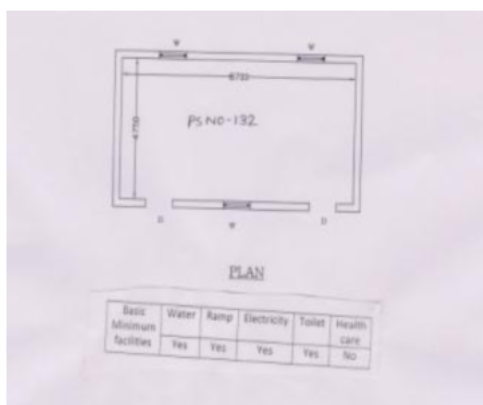

নির্বাচক নিবন্ধন আধিকারিকের স্বাক্ষর

Nazri Naksha

Google Map View

Polling Station Building Front View

Polling Station Front View

Cad View

Key MAP View

1 নাম : রামকৃষ্ণ গাঙ্গুলী পিতার নাম: ক্ষেত্রনাথ গাঙ্গুলী বাড়ির নং : n0114 বয়স : 79 লিঙ্গ : পুরুষ	WB/10/067/282003	ফটো উপলব্ধ	2 নাম : দেবেন্দ্রনাথ গাঙ্গুলী পিতার নাম: রামকৃষ্ণ গাঙ্গুলী বাড়ির নং : n0114 বয়স : 56 লিঙ্গ : পুরুষ	GRZ3164472	ফটো উপলব্ধ	3 নাম : দীপ্তি গাঙ্গুলী স্বামীর নাম: স্বপ্নন গাঙ্গুলী বাড়ির নং : n0131 বয়স : 68 লিঙ্গ : মহিলা	GRZ2893717	ফটো উপলব্ধ
4 নাম : সুমিত্রা গাঙ্গুলী স্বামীর নাম: তপন কুমার গাঙ্গুলী বাড়ির নং : n0131 বয়স : 58 লিঙ্গ : মহিলা	IJT1105642	ফটো উপলব্ধ	5 নাম : সমিতা কুমার গাঙ্গুলী পিতার নাম: স্বপ্নন কুমার গাঙ্গুলী বাড়ির নং : n0131 বয়স : 46 লিঙ্গ : পুরুষ	GRZ3242781	ফটো উপলব্ধ	6 নাম : বাসন্তী গাঙ্গুলী স্বামীর নাম: রামকৃষ্ণ গাঙ্গুলী বাড়ির নং : n0114 বয়স : 73 লিঙ্গ : মহিলা	WB/10/067/282004	ফটো উপলব্ধ
7 নাম : উত্তম কুমার গাঙ্গুলী পিতার নাম: দ্বিজেন্দ্রনাথ গাঙ্গুলী বাড়ির নং : n0131 বয়স : 66 লিঙ্গ : পুরুষ	IJT1490879	ফটো উপলব্ধ	8 নাম : অর্পিতা গাঙ্গুলী স্বামীর নাম: উত্তম কুমার গাঙ্গুলী বাড়ির নং : n0131 বয়স : 51 লিঙ্গ : মহিলা	IJT1490887	ফটো উপলব্ধ	9 নাম : শ্রেয়া গাঙ্গুলী পিতার নাম: উত্তম কুমার গাঙ্গুলী বাড়ির নং : এন0131 বয়স : 23 লিঙ্গ : মহিলা	IJT2057487	ফটো উপলব্ধ
10 নাম : নমিতা ঘোষ স্বামীর নাম: মিহির ঘোষ বাড়ির নং : n0240 বয়স : 71 লিঙ্গ : মহিলা	WB/10/067/483347	ফটো উপলব্ধ	11 নাম : বাবন কুমার ঘোষ পিতার নাম: মিহির ঘোষ বাড়ির নং : n0240 বয়স : 38 লিঙ্গ : পুরুষ	IJT1105667	ফটো উপলব্ধ	12 নাম : সুখেন ঘোষ পিতার নাম: কাশিনাথ ঘোষ বাড়ির নং : n0242 বয়স : 33 লিঙ্গ : পুরুষ	IJT1105675	ফটো উপলব্ধ
13 নাম : মাধবী ঘোষ স্বামীর নাম: কাশিনাথ ঘোষ বাড়ির নং : n0243 বয়স : 54 লিঙ্গ : মহিলা	IJT0969378	ফটো উপলব্ধ	14 নাম : আল্পনা ঘোষ স্বামীর নাম: স্বরূপ ঘোষ বাড়ির নং : n0001 বয়স : 50 লিঙ্গ : মহিলা	IJT1735778	ফটো উপলব্ধ	15 নাম : বাপ্পা ঘোষ পিতার নাম: স্বরূপ ঘোষ বাড়ির নং : এন0131 বয়স : 29 লিঙ্গ : পুরুষ	IJT1417641	ফটো উপলব্ধ
16 নাম : জয়ন্তী ঘোষ স্বামীর নাম: নারায়ন ঘোষ বাড়ির নং : n0002 বয়স : 57 লিঙ্গ : মহিলা	WB/10/067/282059	ফটো উপলব্ধ	17 নাম : বলরাম ঘোষ পিতার নাম: নারায়ন চন্দ্র ঘোষ বাড়ির নং : n0002 বয়স : 33 লিঙ্গ : পুরুষ	IJT1105683	ফটো উপলব্ধ	18 নাম : দীনবন্ধু ঘোষ পিতার নাম: অনুধ্বজ ঘোষ বাড়ির নং : n0031 বয়স : 59 লিঙ্গ : পুরুষ	WB/10/067/282150	ফটো উপলব্ধ
19 নাম : বন্দনা ঘোষ স্বামীর নাম: দীনবন্ধু ঘোষ বাড়ির নং : n0031 বয়স : 53 লিঙ্গ : মহিলা	WB/10/067/282151	ফটো উপলব্ধ	20 নাম : পার্থ সারথী ঘোষ পিতার নাম: দীনবন্ধু ঘোষ বাড়ির নং : n0031 বয়স : 31 লিঙ্গ : পুরুষ	IJT1259936	ফটো উপলব্ধ	21 নাম : সমির ঘোষ পিতার নাম: করুণা সিদ্ধু ঘোষ বাড়ির নং : n0032 বয়স : 33 লিঙ্গ : পুরুষ	IJT1184415	ফটো উপলব্ধ
22 নাম : বিপত্তারণ ঘোষ পিতার নাম: হারাধন ঘোষ বাড়ির নং : n0034 বয়স : 63 লিঙ্গ : পুরুষ	WB/10/067/282145	ফটো উপলব্ধ	23 নাম : বিবেকানন্দ ঘোষ পিতার নাম: শশাঙ্ক ঘোষ বাড়ির নং : n0083 বয়স : 58 লিঙ্গ : পুরুষ	WB/10/067/282102	ফটো উপলব্ধ	24 নাম : নীলিমা ঘোষ স্বামীর নাম: বিবেকানন্দ ঘোষ বাড়ির নং : n0083 বয়স : 57 লিঙ্গ : মহিলা	WB/10/067/282103	ফটো উপলব্ধ
25 নাম : মীর্টন ঘোষ পিতার নাম: বিবেকানন্দ ঘোষ বাড়ির নং : n0083 বয়স : 36 লিঙ্গ : পুরুষ	IJT0969162	ফটো উপলব্ধ	26 নাম : টোটন ঘোষ পিতার নাম: বিবেকানন্দ ঘোষ বাড়ির নং : n0083 বয়স : 36 লিঙ্গ : পুরুষ	IJT0968990	ফটো উপলব্ধ	27 নাম : আনন্দ ঘোষ পিতার নাম: শিশিধ্বজ ঘোষ বাড়ির নং : n0040 বয়স : 45 লিঙ্গ : পুরুষ	GRZ2893816	ফটো উপলব্ধ
28 নাম : সুমিত্রা ঘোষ স্বামীর নাম: নন্দ ঘোষ বাড়ির নং : n0040 বয়স : 36 লিঙ্গ : মহিলা	IJT0969121	ফটো উপলব্ধ	29 নাম : সাগরিকা ঘোষ স্বামীর নাম: বনবিহারী ঘোষ বাড়ির নং : n0043 বয়স : 52 লিঙ্গ : মহিলা	GRZ1592195	ফটো উপলব্ধ	30 নাম : মনোজ কুমার ঘোষ পিতার নাম: বনবিহারী ঘোষ বাড়ির নং : n0043 বয়স : 31 লিঙ্গ : পুরুষ	IJT1259944	ফটো উপলব্ধ