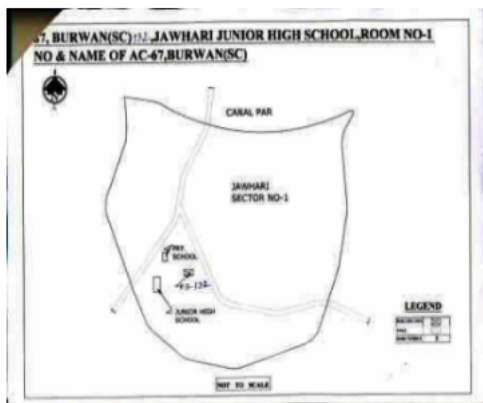

Nazri Naksha