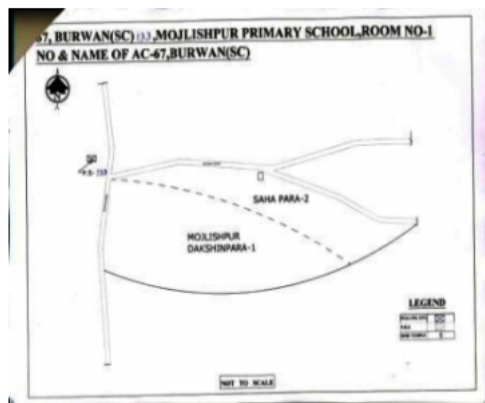

Nazri Naksha