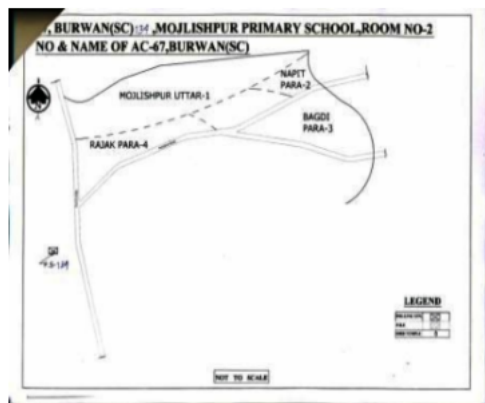

Nazri Naksha