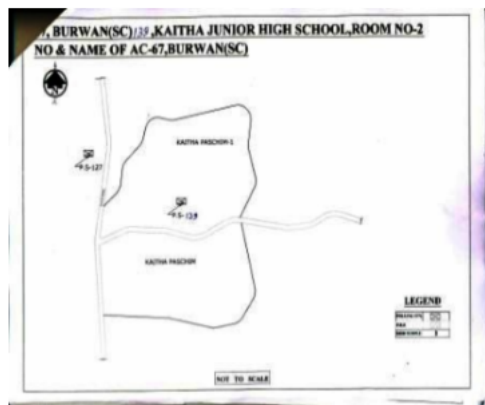

Nazri Naksha