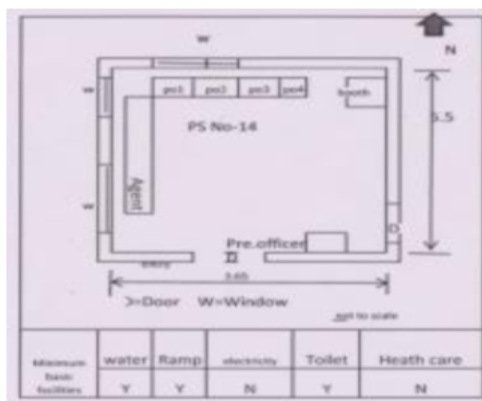

নির্বাচক নিবন্ধন আধিকারিকের স্বাক্ষর

Nazri Naksha

Google Map View

Polling Station Building Front View

Polling Station Front View

Cad View

Key MAP View

1 নাম : আশোক কুমার ঘোষ পিতার নাম: শিশির কুমার ঘোষ বাড়ির নং : n0121 বয়স : 49 লিঙ্গ : পুরুষ	GRZ1608397 ফটো উপলব্ধ	2 নাম : অনন্যা ঘোষ স্বামীর নাম: অশোক কুমার ঘোষ বাড়ির নং : n0121 বয়স : 46 লিঙ্গ : মহিলা	GRZ2807980 ফটো উপলব্ধ	3 নাম : মানব কুমার ঘোষ পিতার নাম: জগদীশ ঘোষ বাড়ির নং : n0135 বয়স : 53 লিঙ্গ : পুরুষ	IJT1154954 ফটো উপলব্ধ
4 নাম : অপূর্ব কুমার ঘোষ পিতার নাম: মানব কুমার ঘোষ বাড়ির নং : n0135 বয়স : 34 লিঙ্গ : পুরুষ	IJT1225747 ফটো উপলব্ধ	5 নাম : জীবন কুমার ঘোষ পিতার নাম: মানব কুমার ঘোষ বাড়ির নং : n0135 বয়স : 31 লিঙ্গ : পুরুষ	IJT1393388 ফটো উপলব্ধ	6 নাম : জয়ন্তী ঘোষ স্বামীর নাম: মানব চন্দ্র ঘোষ বাড়ির নং : n0136 বয়স : 46 লিঙ্গ : মহিলা	WB/10/067/051099 ফটো উপলব্ধ
7 নাম : গঙ্গাহরি ঘোষ পিতার নাম: শতীশ চন্দ্র ঘোষ বাড়ির নং : n0001 বয়স : 79 লিঙ্গ : পুরুষ	WB/10/067/120001 ফটো উপলব্ধ	8 নাম : জয়রাণী ঘোষ স্বামীর নাম: গঙ্গাহরি ঘোষ বাড়ির নং : n0001 বয়স : 71 লিঙ্গ : মহিলা	WB/10/067/120002 ফটো উপলব্ধ	9 নাম : গৌরিসঙ্কর ঘোষ পিতার নাম: গঙ্গাহরি ঘোষ বাড়ির নং : n0001 বয়স : 52 লিঙ্গ : পুরুষ	WB/10/067/120003 ফটো উপলব্ধ
10 নাম : অজয় চক্রবর্তী পিতার নাম: শান্তি চক্রবর্তী বাড়ির নং : n0001 বয়স : 61 লিঙ্গ : পুরুষ	WB/10/067/120066 ফটো উপলব্ধ	11 নাম : সুরোজিৎ চক্রবর্তী পিতার নাম: অজয় চক্রবর্তী বাড়ির নং : n0001 বয়স : 34 লিঙ্গ : পুরুষ	IJT1058593 ফটো উপলব্ধ	12 নাম : সুপ্রিয়া ঘোষ স্বামীর নাম: গৌরীশঙ্কর ঘোষ বাড়ির নং : n0001 বয়স : 45 লিঙ্গ : মহিলা	GRZ1610013 ফটো উপলব্ধ
13 নাম : উত্তম কুমার ঘোষ পিতার নাম: রেনুপদ ঘোষ বাড়ির নং : n0002 বয়স : 56 লিঙ্গ : পুরুষ	WB/10/067/120005 ফটো উপলব্ধ	14 নাম : আরতী ঘোষ স্বামীর নাম: উত্তমকুমার ঘোষ বাড়ির নং : n0002 বয়স : 51 লিঙ্গ : মহিলা	WB/10/067/120006 ফটো উপলব্ধ	15 নাম : প্রকাশ ঘোষ পিতার নাম: উত্তম ঘোষ বাড়ির নং : n0002 বয়স : 38 লিঙ্গ : পুরুষ	GRZ3228103 ফটো উপলব্ধ
16 নাম : পাপিয়া ঘোষ স্বামীর নাম: প্রকাশ ঘোষ বাড়ির নং : n0002 বয়স : 37 লিঙ্গ : মহিলা	IJT0902551 ফটো উপলব্ধ	17 নাম : নারায়ণ চন্দ্র ঘোষ পিতার নাম: রেনুপদ ঘোষ বাড়ির নং : n0003 বয়স : 59 লিঙ্গ : পুরুষ	GRZ1607811 ফটো উপলব্ধ	18 নাম : শিখা ঘোষ স্বামীর নাম: নারায়ণ চন্দ্র ঘোষ বাড়ির নং : n0003 বয়স : 53 লিঙ্গ : মহিলা	WB/10/067/120004 ফটো উপলব্ধ
19 নাম : অনুপ কুমার ঘোষ পিতার নাম: নারায়ণ চন্দ্র ঘোষ বাড়ির নং : n0003 বয়স : 30 লিঙ্গ : পুরুষ	IJT1393479 ফটো উপলব্ধ	20 নাম : তপনকুমার ঘোষ পিতার নাম: রেনুপদ ঘোষ বাড়ির নং : n0004 বয়স : 54 লিঙ্গ : পুরুষ	WB/10/067/120008 ফটো উপলব্ধ	21 নাম : মেনকা ঘোষ স্বামীর নাম: তপনকুমার ঘোষ বাড়ির নং : n0004 বয়স : 49 লিঙ্গ : মহিলা	GRZ1610005 ফটো উপলব্ধ
22 নাম : বিধান চন্দ্র ঘোষ পিতার নাম: তপন কুমার ঘোষ বাড়ির নং : n0004 বয়স : 33 লিঙ্গ : পুরুষ	IJT1154822 ফটো উপলব্ধ	23 নাম : সুনীতা ভাঙ্গা স্বামীর নাম: জয়ন্ত ভাঙ্গা বাড়ির নং : এন0032 বয়স : 24 লিঙ্গ : মহিলা	RSR2052553 ফটো উপলব্ধ	24 নাম : পদ্মপলাশী ঘোষ স্বামীর নাম: দ্বিজপদ ঘোষ বাড়ির নং : n0027 বয়স : 76 লিঙ্গ : মহিলা	IJT1759513 ফটো উপলব্ধ
25 নাম : উত্তমকুমার ঘোষ পিতার নাম: দ্বিজপদ ঘোষ বাড়ির নং : n0027 বয়স : 62 লিঙ্গ : পুরুষ	IJT1759547 ফটো উপলব্ধ	26 নাম : রেখারানী ঘোষ স্বামীর নাম: উত্তমকুমার ঘোষ বাড়ির নং : n0027 বয়স : 53 লিঙ্গ : মহিলা	IJT1759544 ফটো উপলব্ধ	27 নাম : আনন্দ গোপাল ঘোষ পিতার নাম: উত্তম কুমার ঘোষ বাড়ির নং : n0111 বয়স : 35 লিঙ্গ : পুরুষ	IJT0849968 ফটো উপলব্ধ
28 নাম : উমাদাসী ঘোষ স্বামীর নাম: শান্তিকুমার ঘোষ বাড়ির নং : n0028 বয়স : 78 লিঙ্গ : মহিলা	GRZ2807998 ফটো উপলব্ধ	29 নাম : সন্ধ্যারানী ঘোষ স্বামীর নাম: অশ্বিনী ঘোষ বাড়ির নং : n0111 বয়স : 66 লিঙ্গ : মহিলা	WB/10/067/120013 ফটো উপলব্ধ	30 নাম : প্রশান্ত ঘোষ পিতার নাম: অশ্বিনী ঘোষ বাড়ির নং : n0111 বয়স : 61 লিঙ্গ : পুরুষ	IJT2207850 ফটো উপলব্ধ