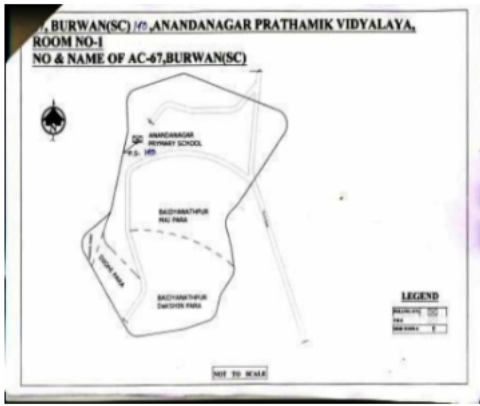

Nazri Naksha