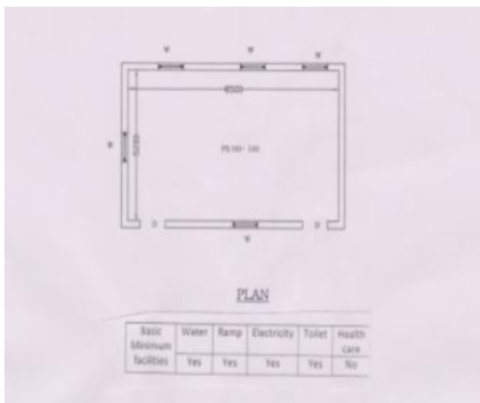

নির্বাচক নিবন্ধন আধিকারিকের স্বাক্ষর

Nazri Naksha

Google Map View

Polling Station Building Front View

Polling Station Front View

Cad View

Key MAP View

1 নাম : পাপিয়া বিবি স্বামীর নাম: মেহেরুল সেখ বাড়ির নং : n0016 বয়স : 29 লিঙ্গ : মহিলা	IJT1419621 ফটো উপলব্ধ	2 নাম : মো সালাউদ্দিন খান পিতার নাম: রেহেল লাল খান বাড়ির নং : n0001 বয়স : 46 লিঙ্গ : পুরুষ	GRZ2554236 ফটো উপলব্ধ	3 নাম : আসগর সেখ পিতার নাম: রিজাক সেখ বাড়ির নং : n0056 বয়স : 56 লিঙ্গ : পুরুষ	IJT0973883 ফটো উপলব্ধ
4 নাম : চম্পা বেগম স্বামীর নাম: কামরুজ্জামান বাড়ির নং : n0036 বয়স : 48 লিঙ্গ : মহিলা	GRZ1591932 ফটো উপলব্ধ	5 নাম : মুরশিদান খাতুন স্বামীর নাম: মতি মির বাড়ির নং : n0263 বয়স : 54 লিঙ্গ : মহিলা	WB/10/067/312630 ফটো উপলব্ধ	6 নাম : নারগিস বিবি স্বামীর নাম: মিলন সেখ বাড়ির নং : n0258 বয়স : 32 লিঙ্গ : মহিলা	IJT1345222 ফটো উপলব্ধ
7 নাম : বদরুল্লাহ খাতুন স্বামীর নাম: নুর ইসলাম সেখ বাড়ির নং : n0057 বয়স : 54 লিঙ্গ : মহিলা	WB/41/183/312377 ফটো উপলব্ধ	8 নাম : মুসামত সালেহা বেগম স্বামীর নাম: আসগর সেখ বাড়ির নং : n0056 বয়স : 47 লিঙ্গ : মহিলা	GRZ3170388 ফটো উপলব্ধ	9 নাম : আলো সেখ মায়ের নাম: পাতাই বিবি সেখ বাড়ির নং : n0048 বয়স : 36 লিঙ্গ : পুরুষ	IJT1186865 ফটো উপলব্ধ
10 নাম : সায়নুর খাতুন স্বামীর নাম: ওয়াজেদুল বাড়ির নং : n0052 বয়স : 38 লিঙ্গ : মহিলা	IJT0973909 ফটো উপলব্ধ	11 নাম : ওয়াজেদুল পিতার নাম: জোবেদ সেখ বাড়ির নং : n0052 বয়স : 39 লিঙ্গ : পুরুষ	GRZ3243953 ফটো উপলব্ধ	12 নাম : মনিজা খাতুন স্বামীর নাম: মো সালাউদ্দিন খান বাড়ির নং : n0001 বয়স : 38 লিঙ্গ : মহিলা	IJT0973966 ফটো উপলব্ধ
13 নাম : জালাউদ্দিন খাঁ পিতার নাম: রেহেল লাল খাঁ বাড়ির নং : n0001 বয়স : 42 লিঙ্গ : পুরুষ	IJT1108067 ফটো উপলব্ধ	14 নাম : রহম উদ্দিন খান পিতার নাম: রেহেল লাল খান বাড়ির নং : n0001 বয়স : 34 লিঙ্গ : পুরুষ	IJT1186790 ফটো উপলব্ধ	15 নাম : আলাউদ্দিন খান পিতার নাম: রেহেল লাল খান বাড়ির নং : n0001 বয়স : 34 লিঙ্গ : পুরুষ	IJT1108075 ফটো উপলব্ধ
16 নাম : রেহেল লাল খান পিতার নাম: আব্দুল হাকিম খাঁ বাড়ির নং : n0001 বয়স : 71 লিঙ্গ : পুরুষ	IJT1726421 ফটো উপলব্ধ	17 নাম : মেহেরুল সেখ পিতার নাম: মুনু সেখ বাড়ির নং : n0016 বয়স : 41 লিঙ্গ : পুরুষ	IJT0974014 ফটো উপলব্ধ	18 নাম : তাসনিম বেগম পিতার নাম: কামরুজ্জামান বাড়ির নং : N0036 বয়স : 25 লিঙ্গ : মহিলা	IJT1681287 ফটো উপলব্ধ
19 নাম : জাম্নাতুল্লাহা স্বামীর নাম: মীর তারিকুল ইসলাম বাড়ির নং : না বয়স : 24 লিঙ্গ : মহিলা	IJT1991405 ফটো উপলব্ধ	20 নাম : রবিনা চৌধুরী স্বামীর নাম: ইমরান হোসেন বাড়ির নং : n0356 বয়স : 29 লিঙ্গ : মহিলা	IJT1991256 ফটো উপলব্ধ	21 নাম : আলেনবনুর খাতুন স্বামীর নাম: আলো সেখ বাড়ির নং : এন00 বয়স : 27 লিঙ্গ : মহিলা	IJT2101970 ফটো উপলব্ধ
22 নাম : কামরুজ্জামান পিতার নাম: আনিসার রহমান বাড়ির নং : n0036 বয়স : 53 লিঙ্গ : পুরুষ	IJT1725373 ফটো উপলব্ধ	23 নাম : রবিউল্লাহা খাতুন পিতার নাম: কামরুজ্জামান বাড়ির নং : এন0036 বয়স : 21 লিঙ্গ : মহিলা	IJT2186849 ফটো উপলব্ধ	24 নাম : সাজেদুল সেখ পিতার নাম: জবেদ সেখ বাড়ির নং : n0052 বয়স : 34 লিঙ্গ : পুরুষ	IJT1108265 ফটো উপলব্ধ
25 নাম : ফজেলা বিবি স্বামীর নাম: যোবেদ সেখ বাড়ির নং : n0052 বয়স : 73 লিঙ্গ : মহিলা	GRZ2912574 ফটো উপলব্ধ	26 নাম : হাসুবানু খাতুন স্বামীর নাম: হাসনাত খান বাড়ির নং : N0088 বয়স : 28 লিঙ্গ : মহিলা	TWA1854454 ফটো উপলব্ধ	27 নাম : হাসিনা খাতুন স্বামীর নাম: আলাউদ্দিন খান বাড়ির নং : এন0001 বয়স : 30 লিঙ্গ : মহিলা	IJT1651447 ফটো উপলব্ধ
28 নাম : তহিনা বিবি স্বামীর নাম: জুলমত সেখ বাড়ির নং : এন0048 বয়স : 23 লিঙ্গ : মহিলা	IJT1649441 ফটো উপলব্ধ	29 নাম : সান্তনা বিবি স্বামীর নাম: আসরুল সেখ বাড়ির নং : N0026 বয়স : 28 লিঙ্গ : মহিলা	IJT1849389 ফটো উপলব্ধ	30 নাম : মীর ইব্রাহিম পিতার নাম: মীর আসগার আলি বাড়ির নং : n0026 বয়স : 28 লিঙ্গ : পুরুষ	IJT1493451 ফটো উপলব্ধ