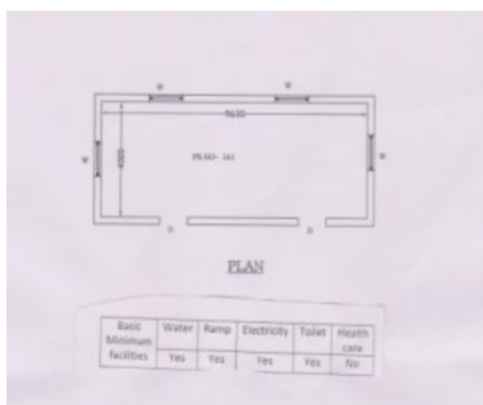

নির্বাচক নিবন্ধন আধিকারিকের স্বাক্ষর

Nazri Naksha

Google Map View

Polling Station Building Front View

Polling Station Front View

Cad View

Key MAP View

1 নাম : বদন বাগ্দী (মাঝি) পিতার নাম: মুক্তিপদ বাগ্দী (মাঝি) বাড়ির নং : n0152 বয়স : 59 লিঙ্গ : পুরুষ	WB/10/067/318295	ফটো উপলব্ধ	2 নাম : সুমিত্রা বাগ্দী (মাঝি) স্বামীর নাম: বদন বাগ্দী (মাঝি) বাড়ির নং : n0152 বয়স : 50 লিঙ্গ : মহিলা	WB/10/067/318296	ফটো উপলব্ধ	3 নাম : রতন কুমার বাগ্দী পিতার নাম: বদন বাগ্দী বাড়ির নং : n0152 বয়স : 35 লিঙ্গ : পুরুষ	IJT0974915	ফটো উপলব্ধ
4 নাম : পিন্ধি ভল্লা (বাগ্দী) স্বামীর নাম: রতন কুমার বাগ্দী বাড়ির নং : n0152 বয়স : 30 লিঙ্গ : মহিলা	IJT1345735	ফটো উপলব্ধ	5 নাম : পূর্ণিমা কনাই স্বামীর নাম: যাদব কনাই বাড়ির নং : n0044 বয়স : 52 লিঙ্গ : মহিলা	GRZ1232016	ফটো উপলব্ধ	6 নাম : সন্ত পনা কনাই স্বামীর নাম: নোটন কনাই বাড়ির নং : এন0183 বয়স : 25 লিঙ্গ : মহিলা	IJT1650332	ফটো উপলব্ধ
7 নাম : বিশ্বনাথ কনাই পিতার নাম: ধনঞ্জয় কনাই বাড়ির নং : n0043 বয়স : 61 লিঙ্গ : পুরুষ	WB/10/067/318011	ফটো উপলব্ধ	8 নাম : খোকন কনাই পিতার নাম: লক্ষ্মী কনাই বাড়ির নং : n0045 বয়স : 45 লিঙ্গ : পুরুষ	GRZ3101235	ফটো উপলব্ধ	9 নাম : পার্বতী কনাই (মণ্ডল) স্বামীর নাম: খোকন কনাই বাড়ির নং : n0045 বয়স : 36 লিঙ্গ : মহিলা	IJT0975193	ফটো উপলব্ধ
10 নাম : ফুলু কনাই স্বামীর নাম: সূজয় কনাই বাড়ির নং : n0046 বয়স : 38 লিঙ্গ : মহিলা	IJT1420025	ফটো উপলব্ধ	11 নাম : বলরাম কনাই পিতার নাম: কালু কনাই বাড়ির নং : n0066 বয়স : 81 লিঙ্গ : পুরুষ	WB/10/067/318013	ফটো উপলব্ধ	12 নাম : কানাই কনাই পিতার নাম: কালু কনাই বাড়ির নং : n0067 বয়স : 76 লিঙ্গ : পুরুষ	WB/10/067/318015	ফটো উপলব্ধ
13 নাম : আপন কনাই পিতার নাম: কনাই কনাই বাড়ির নং : n0067 বয়স : 40 লিঙ্গ : পুরুষ	GRZ3101227	ফটো উপলব্ধ	14 নাম : রেখা কনাই স্বামীর নাম: ফরিং কনাই বাড়ির নং : n0178 বয়স : 53 লিঙ্গ : মহিলা	GRZ1229996	ফটো উপলব্ধ	15 নাম : কনক কনাই পিতার নাম: যাদব কনাই বাড়ির নং : n0044 বয়স : 28 লিঙ্গ : পুরুষ	IJT1493907	ফটো উপলব্ধ
16 নাম : শকুন্তলা কনাই স্বামীর নাম: তপন কনাই বাড়ির নং : n0066 বয়স : 41 লিঙ্গ : মহিলা	GRZ2914281	ফটো উপলব্ধ	17 নাম : সুমিত্রা কনাই (মণ্ডল) স্বামীর নাম: আপন কনাই বাড়ির নং : n0067 বয়স : 35 লিঙ্গ : মহিলা	IJT0975201	ফটো উপলব্ধ	18 নাম : নোটন কনাই পিতার নাম: শান্তি কনাই বাড়ির নং : N0183 বয়স : 26 লিঙ্গ : পুরুষ	IJT1603216	ফটো উপলব্ধ
19 নাম : শান্তি কনাই পিতার নাম: মুরাই কনাই বাড়ির নং : n0183 বয়স : 65 লিঙ্গ : পুরুষ	GRZ2914315	ফটো উপলব্ধ	20 নাম : উর্মিলা কনাই স্বামীর নাম: সনাতন কনাই বাড়ির নং : n0182 বয়স : 51 লিঙ্গ : মহিলা	GRZ1233345	ফটো উপলব্ধ	21 নাম : সনাতন কনাই পিতার নাম: বামপদ কনাই বাড়ির নং : n0182 বয়স : 55 লিঙ্গ : পুরুষ	GRZ1233477	ফটো উপলব্ধ
22 নাম : চণ্ডী কনাই পিতার নাম: সোনা তন কনাই বাড়ির নং : নং182 বয়স : 23 লিঙ্গ : পুরুষ	IJT1991710	ফটো উপলব্ধ	23 নাম : স্বপন কনাই পিতার নাম: কনাই কনাই বাড়ির নং : n0067 বয়স : 50 লিঙ্গ : পুরুষ	GRZ2914273	ফটো উপলব্ধ	24 নাম : টনি কনাই স্বামীর নাম: স্বপন কনাই বাড়ির নং : n0067 বয়স : 36 লিঙ্গ : মহিলা	IJT0892653	ফটো উপলব্ধ
25 নাম : আরতি কনাই স্বামীর নাম: কনাই কনাই বাড়ির নং : n0066 বয়স : 66 লিঙ্গ : মহিলা	WB/10/067/318016	ফটো উপলব্ধ	26 নাম : দেব কুমার কনাই পিতার নাম: আপন কনাই বাড়ির নং : এন0067 বয়স : 21 লিঙ্গ : পুরুষ	IJT2185684	ফটো উপলব্ধ	27 নাম : উত্তম কনাই পিতার নাম: বলরাম কনাই বাড়ির নং : n0066 বয়স : 40 লিঙ্গ : পুরুষ	IJT0543819	ফটো উপলব্ধ
28 নাম : তপন কনাই পিতার নাম: বলরাম কনাই বাড়ির নং : n0066 বয়স : 50 লিঙ্গ : পুরুষ	GRZ1231497	ফটো উপলব্ধ	29 নাম : আরতি কনাই স্বামীর নাম: বলরাম কনাই বাড়ির নং : n0066 বয়স : 71 লিঙ্গ : মহিলা	WB/10/067/318014	ফটো উপলব্ধ	30 নাম : জটাই কনাই পিতার নাম: বামপদ কনাই বাড়ির নং : n0046 বয়স : 41 লিঙ্গ : পুরুষ	IJT0975177	ফটো উপলব্ধ