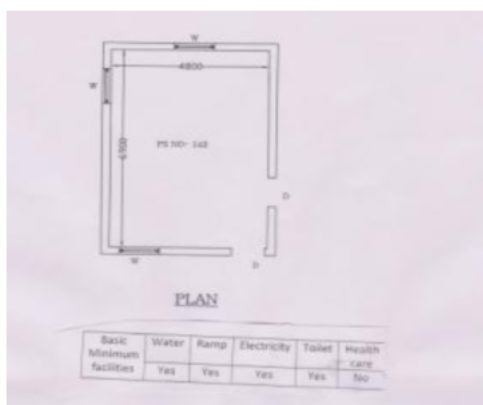

নির্বাচক নিবন্ধন আধিকারিকের স্বাক্ষর

Nazri Naksha

Google Map View

Polling Station Building Front View

Polling Station Front View

Cad View

Key MAP View

1 নাম : সোমনাথ বাপ্দী পিতার নাম: দিলীপ বাপ্দী বাড়ির নং : এন0204 বয়স : 22 লিঙ্গ : পুরুষ	IJT2138576 ফটো উপলব্ধ	2 নাম : সোমনাথ বাপ্দী স্বামীর নাম: সোমনাথ দাস বাড়ির নং : না বয়স : 29 লিঙ্গ : মহিলা	IJT1992213 ফটো উপলব্ধ	3 নাম : চিরঞ্জিৎ কুনাই পিতার নাম: ভাষা কুনাই বাড়ির নং : এন0115 বয়স : 23 লিঙ্গ : পুরুষ	IJT2066637 ফটো উপলব্ধ
4 নাম : প্রসেনজীৎ কুনাই পিতার নাম: ভাসা কুনাই বাড়ির নং : N0115 বয়স : 25 লিঙ্গ : পুরুষ	IJT1850197 ফটো উপলব্ধ	5 নাম : শ্রীমন্ত কুনাই পিতার নাম: বৈদ্যনাথ কুনাই বাড়ির নং : N0109 বয়স : 25 লিঙ্গ : পুরুষ	IJT1850759 ফটো উপলব্ধ	6 নাম : গোপাল কুনাই পিতার নাম: সুবোধ কুনাই বাড়ির নং : n0113 বয়স : 28 লিঙ্গ : পুরুষ	IJT1494780 ফটো উপলব্ধ
7 নাম : সমর কুনাই পিতার নাম: বৈদ্যনাথ কুনাই বাড়ির নং : n0109 বয়স : 31 লিঙ্গ : পুরুষ	IJT1494772 ফটো উপলব্ধ	8 নাম : সূর্য কুনাই পিতার নাম: নরেশ কুনাই বাড়ির নং : এন00114 বয়স : 23 লিঙ্গ : পুরুষ	IJT2095867 ফটো উপলব্ধ	9 নাম : সান্ত্বনা কুনাই স্বামীর নাম: প্রভাত কুমাৰ কুনাই বাড়ির নং : n0115 বয়স : 28 লিঙ্গ : মহিলা	IJT1494665 ফটো উপলব্ধ
10 নাম : মন্থাথ কুনাই পিতার নাম: সতীশ কুনাই বাড়ির নং : n0108 বয়স : 61 লিঙ্গ : পুরুষ	WB/10/067/321010 ফটো উপলব্ধ	11 নাম : আনন্দ কুনাই পিতার নাম: সতীশ কুনাই বাড়ির নং : n0110 বয়স : 81 লিঙ্গ : পুরুষ	WB/10/067/321012 ফটো উপলব্ধ	12 নাম : সুবোধ কুনাই পিতার নাম: তারাপদ কুনাই বাড়ির নং : n0113 বয়স : 66 লিঙ্গ : পুরুষ	WB/10/067/321003 ফটো উপলব্ধ
13 নাম : উৎপল কুনাই পিতার নাম: সুবোধ কুনাই বাড়ির নং : n0113 বয়স : 31 লিঙ্গ : পুরুষ	IJT1262526 ফটো উপলব্ধ	14 নাম : বন্দনা কুনাই স্বামীর নাম: বিধান কুনাই বাড়ির নং : n0113 বয়স : 37 লিঙ্গ : মহিলা	IJT0975409 ফটো উপলব্ধ	15 নাম : চম্পক কুনাই পিতার নাম: কুড়ারাম কুনাই বাড়ির নং : n0113 বয়স : 35 লিঙ্গ : পুরুষ	IJT0975508 ফটো উপলব্ধ
16 নাম : নরেশ কুনাই পিতার নাম: সত্য কুনাই বাড়ির নং : n0114 বয়স : 40 লিঙ্গ : পুরুষ	GRZ3101474 ফটো উপলব্ধ	17 নাম : বীনা কুনাই স্বামীর নাম: রঘুনাথ কুনাই বাড়ির নং : n0114 বয়স : 35 লিঙ্গ : মহিলা	IJT0975342 ফটো উপলব্ধ	18 নাম : ভাসা কুনাই পিতার নাম: আনন্দ কুনাই বাড়ির নং : n0115 বয়স : 56 লিঙ্গ : পুরুষ	WB/10/067/321015 ফটো উপলব্ধ
19 নাম : প্রতিমা কুনাই স্বামীর নাম: ভাসা কুনাই বাড়ির নং : n0115 বয়স : 52 লিঙ্গ : মহিলা	WB/10/067/321016 ফটো উপলব্ধ	20 নাম : লারুগোপাল কুনাই পিতার নাম: মনীন্দ্র কুনাই বাড়ির নং : n0116 বয়স : 76 লিঙ্গ : পুরুষ	GRZ1227693 ফটো উপলব্ধ	21 নাম : শংকরী কুনাই স্বামীর নাম: লারুগোপাল কুনাই বাড়ির নং : n0116 বয়স : 66 লিঙ্গ : মহিলা	GRZ1227719 ফটো উপলব্ধ
22 নাম : যমুনা কুনাই স্বামীর নাম: কানাই কুনাই বাড়ির নং : n0117 বয়স : 76 লিঙ্গ : মহিলা	WB/10/067/321006 ফটো উপলব্ধ	23 নাম : লতিকা কুনাই স্বামীর নাম: তপন কুনাই বাড়ির নং : n0117 বয়স : 51 লিঙ্গ : মহিলা	WB/10/067/321007 ফটো উপলব্ধ	24 নাম : শ্যামলী কুনাই স্বামীর নাম: রতন কুনাই বাড়ির নং : n0117 বয়স : 35 লিঙ্গ : মহিলা	IJT0975441 ফটো উপলব্ধ
25 নাম : রতন কুনাই পিতার নাম: কানাই কুনাই বাড়ির নং : n0117 বয়স : 42 লিঙ্গ : পুরুষ	GRZ2915593 ফটো উপলব্ধ	26 নাম : স্বপন কুমাৰ কুনাই পিতার নাম: কানাই কুনাই বাড়ির নং : n0117 বয়স : 53 লিঙ্গ : পুরুষ	GRZ1227867 ফটো উপলব্ধ	27 নাম : তপন কুনাই পিতার নাম: কানাই কুনাই বাড়ির নং : n0117 বয়স : 58 লিঙ্গ : পুরুষ	GRZ1230598 ফটো উপলব্ধ
28 নাম : প্রভাত কুমাৰ কুনাই পিতার নাম: লারু গোপাল কুনাই বাড়ির নং : n0116 বয়স : 38 লিঙ্গ : পুরুষ	GRZ3101482 ফটো উপলব্ধ	29 নাম : টুম্পা মন্ডল স্বামীর নাম: প্রকাশ মন্ডল বাড়ির নং : n0108 বয়স : 28 লিঙ্গ : মহিলা	IJT1494343 ফটো উপলব্ধ	30 নাম : জগন্নাথ কুনাই পিতার নাম: লারু গোপাল কুনাই বাড়ির নং : n0116 বয়স : 39 লিঙ্গ : পুরুষ	GRZ3101490 ফটো উপলব্ধ