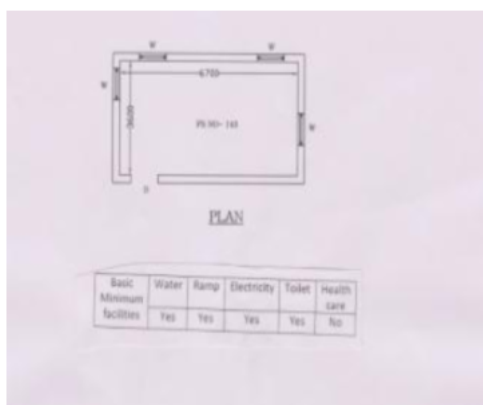

নির্বাচক নিবন্ধন আধিকারিকের স্বাক্ষর

Nazri Naksha

Google Map View

Polling Station Building Front View

Polling Station Front View

Cad View

Key MAP View

1 নাম : শাহিদা খাতুন স্বামীর নাম: মহম্মাদ নূরআলম বাড়ির নং : n0221 বয়স : 50 লিঙ্গ : মহিলা	IJT1347715 ফটো উপলব্ধ	2 নাম : কেবিয়া বিবি স্বামীর নাম: গোলাম অম্বিকা বাড়ির নং : n0054 বয়স : 69 লিঙ্গ : মহিলা	GRZ2899524 ফটো উপলব্ধ	3 নাম : ফারদিজা খাতুন স্বামীর নাম: আজিজুল সেখ বাড়ির নং : n0054 বয়স : 36 লিঙ্গ : মহিলা	IJT0976035 ফটো উপলব্ধ
4 নাম : সানুয়ার সেখ পিতার নাম: কোরবান সেখ বাড়ির নং : n0053 বয়স : 59 লিঙ্গ : পুরুষ	GRZ1260694 ফটো উপলব্ধ	5 নাম : লুৎফা খাতুন স্বামীর নাম: সানোয়ারা সেখ বাড়ির নং : n0053 বয়স : 41 লিঙ্গ : মহিলা	IJT0976019 ফটো উপলব্ধ	6 নাম : লখী বিবি স্বামীর নাম: সাত্তারী সেখ বাড়ির নং : n0057 বয়স : 69 লিঙ্গ : মহিলা	WB/10/067/294144 ফটো উপলব্ধ
7 নাম : ফজিলা বিবি স্বামীর নাম: লখু সেখ বাড়ির নং : n0057 বয়স : 50 লিঙ্গ : মহিলা	IJT1731447 ফটো উপলব্ধ	8 নাম : সাদ আলি সেখ পিতার নাম: সাত্তারী সেখ বাড়ির নং : n0057 বয়স : 41 লিঙ্গ : পুরুষ	IJT0976050 ফটো উপলব্ধ	9 নাম : লখু সেখ পিতার নাম: সাত্তারী সেখ বাড়ির নং : n0057 বয়স : 55 লিঙ্গ : পুরুষ	IJT1749050 ফটো উপলব্ধ
10 নাম : রেবা বিবি স্বামীর নাম: সেখ বকুল বাড়ির নং : n0201 বয়স : 45 লিঙ্গ : মহিলা	GRZ1260611 ফটো উপলব্ধ	11 নাম : সফিক সেখ পিতার নাম: কোরবান সেখ বাড়ির নং : n0053 বয়স : 41 লিঙ্গ : পুরুষ	IJT1109156 ফটো উপলব্ধ	12 নাম : আপিলা বিবি স্বামীর নাম: খাইরুল সেখ বাড়ির নং : এন0057 বয়স : 25 লিঙ্গ : মহিলা	IJT1678507 ফটো উপলব্ধ
13 নাম : খাইরুল সেখ পিতার নাম: লকু সেখ বাড়ির নং : n0057 বয়স : 31 লিঙ্গ : পুরুষ	IJT1420454 ফটো উপলব্ধ	14 নাম : মুশারফ সেখ পিতার নাম: সানোয়ার সেখ বাড়ির নং : এন0053 বয়স : 24 লিঙ্গ : পুরুষ	IJT2067734 ফটো উপলব্ধ	15 নাম : ইজাজুল হক পিতার নাম: গোলাম অম্বিকা বাড়ির নং : n0054 বয়স : 33 লিঙ্গ : পুরুষ	IJT1147602 ফটো উপলব্ধ
16 নাম : আজিজুল সেখ পিতার নাম: গোলাম অম্বিকা বাড়ির নং : n0054 বয়স : 40 লিঙ্গ : পুরুষ	IJT0976027 ফটো উপলব্ধ	17 নাম : সাইফুল সেখ পিতার নাম: সানোয়ার সেখ বাড়ির নং : এন0053 বয়স : 21 লিঙ্গ : পুরুষ	IJT2139111 ফটো উপলব্ধ	18 নাম : ফিরোজ মীর পিতার নাম: কাসেম মীর বাড়ির নং : না বয়স : 51 লিঙ্গ : পুরুষ	IJT1992445 ফটো উপলব্ধ
19 নাম : ফেরদশী বিবি স্বামীর নাম: ফিরোজ মীর বাড়ির নং : সুন্দরপুর বয়স : 47 লিঙ্গ : মহিলা	IJT2216190 ফটো উপলব্ধ	20 নাম : সাহানা ইয়াসমিন পিতার নাম: গোলাম মুর্শেদ বাড়ির নং : N0160 বয়স : 24 লিঙ্গ : মহিলা	IJT1850882 ফটো উপলব্ধ	21 নাম : মোলা মোহম্মদ মোফিজুল ইসলাম পিতার নাম: মোল্লা মহাঃ রফিকুল ইসলাম বাড়ির নং : N0 বয়স : 24 লিঙ্গ : পুরুষ	IJT1851021 ফটো উপলব্ধ
22 নাম : বলি খাতুন স্বামীর নাম: আজিজুল হক সেখ বাড়ির নং : এন0146 বয়স : 30 লিঙ্গ : মহিলা	IJT1680560 ফটো উপলব্ধ	23 নাম : রাজবানু খাতুন স্বামীর নাম: মহিদুল সেখ বাড়ির নং : N0156 বয়স : 25 লিঙ্গ : মহিলা	IJT1850874 ফটো উপলব্ধ	24 নাম : রাহিনা খাতুন পিতার নাম: সেখ গোলাম জি. কিরিয়া বাড়ির নং : এন0222 বয়স : 27 লিঙ্গ : মহিলা	IJT1678564 ফটো উপলব্ধ
25 নাম : সাহেবা খাতুন স্বামীর নাম: সফিকুল ইসলাম বাড়ির নং : N00 বয়স : 24 লিঙ্গ : মহিলা	IJT1850957 ফটো উপলব্ধ	26 নাম : আফরোজা খাতুন স্বামীর নাম: আকবর হোসেন বাড়ির নং : n0090 বয়স : 26 লিঙ্গ : মহিলা	IJT1851146 ফটো উপলব্ধ	27 নাম : সুন্দরী খাতুন স্বামীর নাম: লালবাবু সেখ বাড়ির নং : এন0118 বয়স : 22 লিঙ্গ : মহিলা	IJT2067551 ফটো উপলব্ধ
28 নাম : সোফিকা খাতুন পিতার নাম: মহম্মাদ রফিক সেখ বাড়ির নং : না বয়স : 23 লিঙ্গ : মহিলা	IJT1992411 ফটো উপলব্ধ	29 নাম : রেহেনা খাতুন স্বামীর নাম: রফিকুল জামান সেখ বাড়ির নং : n0203 বয়স : 49 লিঙ্গ : মহিলা	IJT1263821 ফটো উপলব্ধ	30 নাম : হাবিবা খাতুন স্বামীর নাম: সাহেব আলী বাড়ির নং : N0184 বয়স : 24 লিঙ্গ : মহিলা	IJT1850940 ফটো উপলব্ধ