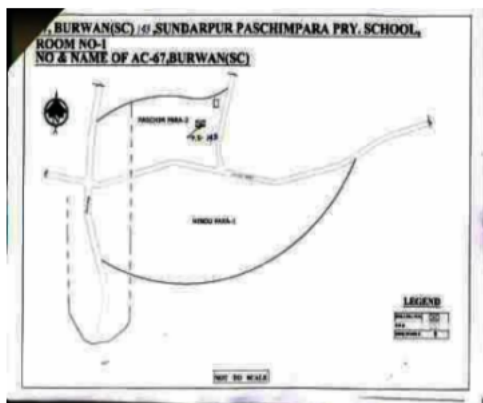

Nazri Naksha