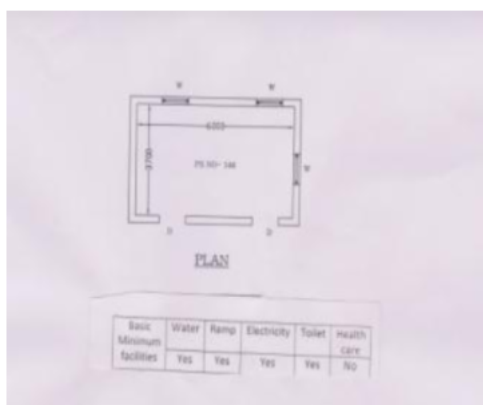

নির্বাচক নিবন্ধন আধিকারিকের স্বাক্ষর

Nazri Naksha

Google Map View

Polling Station Building Front View

Polling Station Front View

Cad View

Key MAP View

1 নাম : আমজাদ হোসেন পিতার নাম: আব্দুল হাসিব বাড়ির নং : n0059 বয়স : 36 লিঙ্গ : পুরুষ	IJT1109487 ফটো উপলব্ধ	2 নাম : মনোয়ারা বিবি স্বামীর নাম: বিল্লাল হোসেন বাড়ির নং : n0075 বয়স : 40 লিঙ্গ : মহিলা	GRZ3098506 ফটো উপলব্ধ	3 নাম : স্বাধীনা খাতুন স্বামীর নাম: হিলাল হোসেন বাড়ির নং : n0075 বয়স : 39 লিঙ্গ : মহিলা	GRZ3098530 ফটো উপলব্ধ
4 নাম : আবুল আসলাম পিতার নাম: ওলি মহাম্মদ বাড়ির নং : n0072 বয়স : 50 লিঙ্গ : পুরুষ	GRZ2900843 ফটো উপলব্ধ	5 নাম : শিউলী খাতুন স্বামীর নাম: আবুল আসলাম বাড়ির নং : n0072 বয়স : 45 লিঙ্গ : মহিলা	GRZ2900850 ফটো উপলব্ধ	6 নাম : মর্জিনা খাতুন স্বামীর নাম: জামির সেখ বাড়ির নং : n0001 বয়স : 44 লিঙ্গ : মহিলা	GRZ3098647 ফটো উপলব্ধ
7 নাম : ছবিলা বিবি স্বামীর নাম: এতিম বাড়ির নং : n0020 বয়স : 69 লিঙ্গ : মহিলা	GRZ2543163 ফটো উপলব্ধ	8 নাম : নারগিস বিবি স্বামীর নাম: ফজলে সেখ বাড়ির নং : n0020 বয়স : 43 লিঙ্গ : মহিলা	GRZ2544609 ফটো উপলব্ধ	9 নাম : মরিউম বিবি স্বামীর নাম: আতাহার বাড়ির নং : n0049 বয়স : 71 লিঙ্গ : মহিলা	WB/10/067/294167 ফটো উপলব্ধ
10 নাম : মহঃ বাসিরুদ্দিন পিতার নাম: গোলাম জিলানী সেখ বাড়ির নং : n0041 বয়স : 47 লিঙ্গ : পুরুষ	GRZ3299476 ফটো উপলব্ধ	11 নাম : মহঃ জিয়াউদ্দিন পিতার নাম: গোলাম জিলানী সেখ বাড়ির নং : n0041 বয়স : 41 লিঙ্গ : পুরুষ	IJT0554691 ফটো উপলব্ধ	12 নাম : মহঃ নাসিরুদ্দিন পিতার নাম: গোলাম জিলানী বাড়ির নং : n0041 বয়স : 45 লিঙ্গ : পুরুষ	IJT1109974 ফটো উপলব্ধ
13 নাম : সান্তনা বেগম স্বামীর নাম: মহঃ নাসিরুদ্দিন বাড়ির নং : n0041 বয়স : 37 লিঙ্গ : মহিলা	GRZ3299484 ফটো উপলব্ধ	14 নাম : মহঃ ইমামুদ্দিন পিতার নাম: নূর মোহাম্মদ সেখ বাড়ির নং : n0045 বয়স : 46 লিঙ্গ : পুরুষ	GRZ2731602 ফটো উপলব্ধ	15 নাম : আসমানি বিবি স্বামীর নাম: মহঃ ইমাম উদ্দিন বাড়ির নং : n0045 বয়স : 40 লিঙ্গ : মহিলা	IJT1347111 ফটো উপলব্ধ
16 নাম : আবুল কালাম পিতার নাম: আজফার হোসেন বাড়ির নং : n0046 বয়স : 50 লিঙ্গ : পুরুষ	IJT0872697 ফটো উপলব্ধ	17 নাম : উজ্জ্বলা বিবি স্বামীর নাম: কামাল বাড়ির নং : n0035 বয়স : 61 লিঙ্গ : মহিলা	WB/10/067/294094 ফটো উপলব্ধ	18 নাম : শিউলী খাতুন স্বামীর নাম: উজ্জ্বলা বিবি বাড়ির নং : এন0035 বয়স : 27 লিঙ্গ : মহিলা	IJT2222669 ফটো উপলব্ধ
19 নাম : আবুল হোসেন সেখ পিতার নাম: ইয়াদত সেখ বাড়ির নং : n0038 বয়স : 61 লিঙ্গ : পুরুষ	GRZ1264779 ফটো উপলব্ধ	20 নাম : আছলিমা খাতুন স্বামীর নাম: ইয়াদত বাড়ির নং : n0038 বয়স : 79 লিঙ্গ : মহিলা	GRZ2901049 ফটো উপলব্ধ	21 নাম : বেবী বেগম স্বামীর নাম: আবুলহোসেন বাড়ির নং : n0038 বয়স : 58 লিঙ্গ : মহিলা	WB/10/067/294193 ফটো উপলব্ধ
22 নাম : আবু সাত্তার পিতার নাম: আবু বাক্কার সেখ বাড়ির নং : n0038 বয়স : 37 লিঙ্গ : পুরুষ	IJT0977215 ফটো উপলব্ধ	23 নাম : ঝট্টু সেখ পিতার নাম: গেনু সেখ বাড়ির নং : n0024 বয়স : 44 লিঙ্গ : পুরুষ	IJT0977231 ফটো উপলব্ধ	24 নাম : কাওসারা বেগম স্বামীর নাম: লাল মহম্মদ বাড়ির নং : n0030 বয়স : 44 লিঙ্গ : মহিলা	GRZ2543395 ফটো উপলব্ধ
25 নাম : রেকসোনা বিবি স্বামীর নাম: মহঃ মিরাজ মহম্মদ বাড়ির নং : n0030 বয়স : 34 লিঙ্গ : মহিলা	IJT1347095 ফটো উপলব্ধ	26 নাম : নওসাদ সেখ পিতার নাম: মিলজান সেখ বাড়ির নং : n0070 বয়স : 59 লিঙ্গ : পুরুষ	WB/10/067/294046 ফটো উপলব্ধ	27 নাম : আহাম্মেদ রেজা পিতার নাম: জালাল আহাম্মেদ বাড়ির নং : n0041 বয়স : 28 লিঙ্গ : পুরুষ	IJT1495530 ফটো উপলব্ধ
28 নাম : মনোজ সেখ পিতার নাম: আবুল হোসেন বাড়ির নং : n0038 বয়স : 28 লিঙ্গ : পুরুষ	IJT1495555 ফটো উপলব্ধ	29 নাম : মইনুদ্দিন পিতার নাম: মহঃলাল মহম্মদ বাড়ির নং : n0133 বয়স : 30 লিঙ্গ : পুরুষ	IJT1559731 ফটো উপলব্ধ	30 নাম : মীনা বিবি স্বামীর নাম: আব্বাসউদ্দিন খান বাড়ির নং : এন0151 বয়স : 60 লিঙ্গ : মহিলা	GRZ1261635 ফটো উপলব্ধ