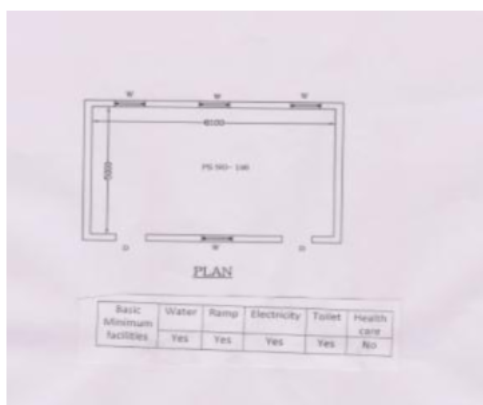

নির্বাচক নিবন্ধন আধিকারিকের স্বাক্ষর

Nazri Naksha

Google Map View

Polling Station Building Front View

Polling Station Front View

Cad View

Key MAP View

1 নাম : ভুলু সেখ পিতার নাম : লখু সেখ বাড়ির নং : n0012 বয়স : পুরুষ	IJT0977587 ফটো উপলব্ধ	2 নাম : আউল সেখ পিতার নাম : আকসেদ সেখ বাড়ির নং : n0012 বয়স : 65 লিঙ্গ : পুরুষ	GRZ3164886 ফটো উপলব্ধ	3 নাম : মানুয়ারা খাতুন স্বামীর নাম : রাহব সেখ বাড়ির নং : n0012 বয়স : 38 লিঙ্গ : মহিলা	GRZ3299013 ফটো উপলব্ধ
4 নাম : সাউদ সেখ পিতার নাম : আকসেদ সেখ বাড়ির নং : n0012 বয়স : 50 লিঙ্গ : পুরুষ	GRZ2537785 ফটো উপলব্ধ	5 নাম : জামেদা বিবি স্বামীর নাম : সাউদ সেখ বাড়ির নং : n0012 বয়স : 37 লিঙ্গ : মহিলা	IJT0977579 ফটো উপলব্ধ	6 নাম : ডালিয়া বিবি স্বামীর নাম : ডালু সেখ বাড়ির নং : n0012 বয়স : 33 লিঙ্গ : মহিলা	IJT1264050 ফটো উপলব্ধ
7 নাম : কবিতা বিবি স্বামীর নাম : সাজামাল সেখ বাড়ির নং : n0023 বয়স : 39 লিঙ্গ : মহিলা	GRZ3102738 ফটো উপলব্ধ	8 নাম : বিউটা খাতুন স্বামীর নাম : মহঃ হামিম বাড়ির নং : n0024 বয়স : 36 লিঙ্গ : মহিলা	IJT0976449 ফটো উপলব্ধ	9 নাম : চাঁদবিবি স্বামীর নাম : রসেদ সেখ বাড়ির নং : n0005 বয়স : 76 লিঙ্গ : মহিলা	WB/10/067/285016 ফটো উপলব্ধ
10 নাম : আজিজুল সেখ পিতার নাম : রাসেদ সেখ বাড়ির নং : n0005 বয়স : 54 লিঙ্গ : পুরুষ	GRZ2895928 ফটো উপলব্ধ	11 নাম : রেনু বিবি স্বামীর নাম : অটল সেখ বাড়ির নং : n0012 বয়স : 56 লিঙ্গ : মহিলা	GRZ2537801 ফটো উপলব্ধ	12 নাম : রাহব সেখ পিতার নাম : আকসেদ সেখ বাড়ির নং : n0012 বয়স : 55 লিঙ্গ : পুরুষ	GRZ2537777 ফটো উপলব্ধ
13 নাম : মাহিরুদ্দীন সেখ পিতার নাম : লখু সেখ বাড়ির নং : N0012 বয়স : 25 লিঙ্গ : পুরুষ	IJT1853704 ফটো উপলব্ধ	14 নাম : আরিফ সেখ পিতার নাম : আওয়াল সেখ বাড়ির নং : n0012 বয়স : 31 লিঙ্গ : পুরুষ	IJT1495720 ফটো উপলব্ধ	15 নাম : সোহাগী বিবি স্বামীর নাম : আজিজুল সেখ বাড়ির নং : n0005 বয়স : 39 লিঙ্গ : মহিলা	GRZ3241718 ফটো উপলব্ধ
16 নাম : আয়েসা খাতুন স্বামীর নাম : ভুলু সেখ বাড়ির নং : এন0012 বয়স : 25 লিঙ্গ : মহিলা	IJT1993229 ফটো উপলব্ধ	17 নাম : ডলি বিবি স্বামীর নাম : লখু সেখ লখু সেখ বাড়ির নং : n0012 বয়স : 61 লিঙ্গ : মহিলা	GRZ2537793 ফটো উপলব্ধ	18 নাম : ডালু সেখ পিতার নাম : লখু সেখ লখু সেখ বাড়ির নং : n0012 বয়স : 36 লিঙ্গ : পুরুষ	IJT0977520 ফটো উপলব্ধ
19 নাম : মইনুদ্দিন পিতার নাম : আব্দুর রহিম বাড়ির নং : n0146 বয়স : 27 লিঙ্গ : পুরুষ	IJT1560440 ফটো উপলব্ধ	20 নাম : আলিসা খাতুন স্বামীর নাম : মইনুদ্দিন বাড়ির নং : এন009 বয়স : 20 লিঙ্গ : মহিলা	IJT2204238 ফটো উপলব্ধ	21 নাম : কুলসুম খাতুন স্বামীর নাম : আরিফ সেখ বাড়ির নং : N0012 বয়স : 28 লিঙ্গ : মহিলা	IJT1854116 ফটো উপলব্ধ
22 নাম : লখু সেখ পিতার নাম : আকসেদ সেখ বাড়ির নং : n0012 বয়স : 66 লিঙ্গ : পুরুষ	GRZ2537751 ফটো উপলব্ধ	23 নাম : বিউটি খাতুন স্বামীর নাম : মাহিরুদ্দীন সেখ বাড়ির নং : এন0012 বয়স : 23 লিঙ্গ : মহিলা	IJT2140317 ফটো উপলব্ধ	24 নাম : সিউলি খাতুন স্বামীর নাম : শাহজামাল সেখ বাড়ির নং : এন0065 বয়স : 24 লিঙ্গ : মহিলা	IJT2140986 ফটো উপলব্ধ
25 নাম : মুনিয়া খাতুন পিতার নাম : মনোয়ার সেখ বাড়ির নং : এন0072 বয়স : 21 লিঙ্গ : মহিলা	IJT2140911 ফটো উপলব্ধ	26 নাম : সাইদুল সেখ পিতার নাম : ইউসুফ সেখ বাড়ির নং : এন0048 বয়স : 23 লিঙ্গ : পুরুষ	IJT2140580 ফটো উপলব্ধ	27 নাম : সাবির আলি পিতার নাম : ইসান সেখ বাড়ির নং : n0150 বয়স : 27 লিঙ্গ : পুরুষ	IJT1560481 ফটো উপলব্ধ
28 নাম : মহঃ আলোউদ্দিন আলি পিতার নাম : মহঃ মুনাই সেখ বাড়ির নং : N000 বয়স : 26 লিঙ্গ : পুরুষ	IJT1853837 ফটো উপলব্ধ	29 নাম : আলী আসগর পিতার নাম : আজাদ সেক বাড়ির নং : এন0124 বয়স : 22 লিঙ্গ : পুরুষ	IJT2069862 ফটো উপলব্ধ	30 নাম : জরিলা খাতুন স্বামীর নাম : চয়ন সেখ বাড়ির নং : n0144 বয়স : 28 লিঙ্গ : মহিলা	IJT1560424 ফটো উপলব্ধ