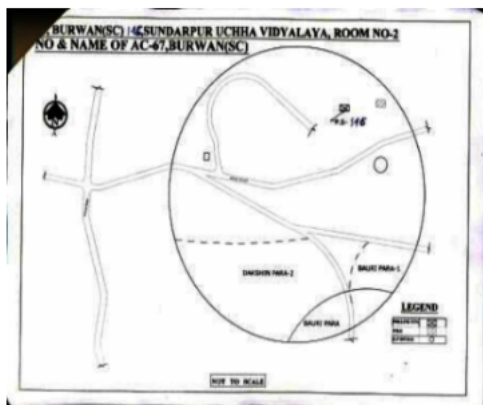

Nazri Naksha