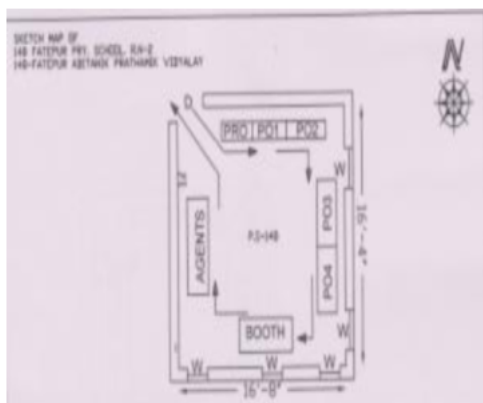

নির্বাচক নিবন্ধন আধিকারিকের স্বাক্ষর

Nazri Naksha

Google Map View

Polling Station Building Front View

Polling Station Front View

Cad View

Key MAP View

1 নাম : দুখনিবারন গাঙ্গুলী পিতার নাম: গৌরীশঙ্কর গাঙ্গুলী বাড়ির নং : n0127 বয়স : 76 লিঙ্গ : পুরুষ	GRZ2833689 ফটো উপলব্ধ	2 নাম : যুথিকা গাঙ্গুলী স্বামীর নাম: দুখনিবারন গাঙ্গুলী বাড়ির নং : n0127 বয়স : 71 লিঙ্গ : মহিলা	GRZ2833697 ফটো উপলব্ধ	3 নাম : সুন্দরগোপাল গাঙ্গুলী পিতার নাম: দুখনিবারন গাঙ্গুলী বাড়ির নং : n0127 বয়স : 50 লিঙ্গ : পুরুষ	GRZ1225283 ফটো উপলব্ধ
4 নাম : গনেশ দাস পিতার নাম: নিমাই দাস বাড়ির নং : n0127 বয়স : 59 লিঙ্গ : পুরুষ	WB/10/067/168120 ফটো উপলব্ধ	5 নাম : রেখা দাস স্বামীর নাম: গনেশ দাস বাড়ির নং : n0127 বয়স : 56 লিঙ্গ : মহিলা	WB/10/067/168121 ফটো উপলব্ধ	6 নাম : তাপস দাস পিতার নাম: গনেশ দাস বাড়ির নং : n0127 বয়স : 41 লিঙ্গ : পুরুষ	GRZ3232972 ফটো উপলব্ধ
7 নাম : চাঁদমুখী দাস স্বামীর নাম: তাপস দাস বাড়ির নং : n0127 বয়স : 31 লিঙ্গ : মহিলা	IJT1348705 ফটো উপলব্ধ	8 নাম : রুমি গাঙ্গুলী (বিভেল) স্বামীর নাম: সুন্দর গোপাল গাঙ্গুলী বাড়ির নং : n0127 বয়স : 36 লিঙ্গ : মহিলা	IJT1189604 ফটো উপলব্ধ	9 নাম : সুতপা ঘোষ স্বামীর নাম: কল্যান ঘোষ বাড়ির নং : n0015 বয়স : 38 লিঙ্গ : মহিলা	GRZ3233079 ফটো উপলব্ধ
10 নাম : টুঙ্গা ঘোষ স্বামীর নাম: তাপস ঘোষ বাড়ির নং : n0208 বয়স : 43 লিঙ্গ : মহিলা	IJT1584077 ফটো উপলব্ধ	11 নাম : রুপসী ঘোষ স্বামীর নাম: গোপাল ঘোষ বাড়ির নং : n0095 বয়স : 33 লিঙ্গ : মহিলা	IJT1348739 ফটো উপলব্ধ	12 নাম : সঞ্জয় ঘোষ পিতার নাম: নারায়ন ঘোষ বাড়ির নং : N0099 বয়স : 27 লিঙ্গ : পুরুষ	IJT1561067 ফটো উপলব্ধ
13 নাম : আশালতা ঘোষ পিতার নাম: সুনীল ঘোষ বাড়ির নং : n0063 বয়স : 34 লিঙ্গ : মহিলা	IJT1496520 ফটো উপলব্ধ	14 নাম : দেবিকা ঘোষ স্বামীর নাম: সন্দীপ ঘোষ বাড়ির নং : n0062 বয়স : 30 লিঙ্গ : মহিলা	IJT1496512 ফটো উপলব্ধ	15 নাম : উত্তম ঘোষ পিতার নাম: মানিক ঘোষ বাড়ির নং : n0096 বয়স : 28 লিঙ্গ : পুরুষ	IJT1496439 ফটো উপলব্ধ
16 নাম : প্রসেনজিৎ ঘোষ পিতার নাম: অজয় ঘোষ বাড়ির নং : n0062 বয়স : 29 লিঙ্গ : পুরুষ	IJT1496371 ফটো উপলব্ধ	17 নাম : নিদয় ঘোষ পিতার নাম: মহাদেব ঘোষ বাড়ির নং : n0093 বয়স : 29 লিঙ্গ : পুরুষ	IJT1496355 ফটো উপলব্ধ	18 নাম : সমতি ঘোষ স্বামীর নাম: গৌরীশঙ্কর ঘোষ বাড়ির নং : n0095 বয়স : 29 লিঙ্গ : মহিলা	GRZ2833739 ফটো উপলব্ধ
19 নাম : নিমাই ঘোষ পিতার নাম: শ্যামাপদ ঘোষ বাড়ির নং : n0095 বয়স : 42 লিঙ্গ : পুরুষ	GRZ2833747 ফটো উপলব্ধ	20 নাম : এককড়ি ঘোষ পিতার নাম: ভূপতি ঘোষ বাড়ির নং : n0095 বয়স : 57 লিঙ্গ : পুরুষ	IJT1348754 ফটো উপলব্ধ	21 নাম : নিয়তী ঘোষ স্বামীর নাম: মানিক ঘোষ বাড়ির নং : n0096 বয়স : 49 লিঙ্গ : মহিলা	WB/10/067/168033 ফটো উপলব্ধ
22 নাম : দুঃখহরন ঘোষ পিতার নাম: নেপাল ঘোষ বাড়ির নং : n0096 বয়স : 38 লিঙ্গ : পুরুষ	GRZ3233061 ফটো উপলব্ধ	23 নাম : মৌসুমী ঘোষ স্বামীর নাম: তপন কুমার ঘোষ বাড়ির নং : n0128 বয়স : 37 লিঙ্গ : মহিলা	IJT0980243 ফটো উপলব্ধ	24 নাম : তপন কুমার ঘোষ পিতার নাম: আশিষ কুমার ঘোষ বাড়ির নং : n0128 বয়স : 44 লিঙ্গ : পুরুষ	GRZ2833713 ফটো উপলব্ধ
25 নাম : অসীমা ঘোষ স্বামীর নাম: আশীষকুমার ঘোষ বাড়ির নং : n0128 বয়স : 68 লিঙ্গ : মহিলা	WB/10/067/168005 ফটো উপলব্ধ	26 নাম : তপতী ঘোষ স্বামীর নাম: নারায়ন ঘোষ বাড়ির নং : n0099 বয়স : 59 লিঙ্গ : মহিলা	IJT1448018 ফটো উপলব্ধ	27 নাম : নারায়ন ঘোষ পিতার নাম: অভুল ঘোষ বাড়ির নং : n0099 বয়স : 63 লিঙ্গ : পুরুষ	GRZ1226489 ফটো উপলব্ধ
28 নাম : সুসিতা ঘোষ পিতার নাম: সৌরভ ঘোষ বাড়ির নং : n0098 বয়স : 38 লিঙ্গ : মহিলা	IJT0980201 ফটো উপলব্ধ	29 নাম : লালমুখী ঘোষ স্বামীর নাম: কাম্যাক্ষা ঘোষ বাড়ির নং : n0098 বয়স : 66 লিঙ্গ : মহিলা	WB/10/067/168038 ফটো উপলব্ধ	30 নাম : সৌরভ ঘোষ পিতার নাম: কাম্যাক্ষা ঘোষ বাড়ির নং : n0098 বয়স : 42 লিঙ্গ : পুরুষ	GRZ2833770 ফটো উপলব্ধ