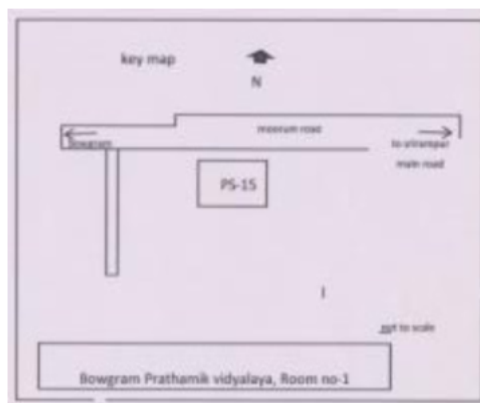

নির্বাচক নিবন্ধন আধিকারিকের স্বাক্ষর

Nazri Naksha

Google Map View

Polling Station Building Front View

Polling Station Front View

Cad View

Key MAP View

1 নাম : আজিজা বেগম স্বামীর নাম: আবুল খায়ের বাড়ির নং : n0126 বয়স : 33 লিঙ্গ : মহিলা	IJT1225937 ফটো উপলব্ধ	2 নাম : শেরআলম সেখ পিতার নাম: কামাল উদ্দিন সেখ বাড়ির নং : n0159 বয়স : 30 লিঙ্গ : পুরুষ	IJT1299155 ফটো উপলব্ধ	3 নাম : নাসিমুদ্দিন সেখ পিতার নাম: আব্দুল আলিম বাড়ির নং : N0114 বয়স : 27 লিঙ্গ : পুরুষ	IJT1612910 ফটো উপলব্ধ
4 নাম : সান্তনা বেগম স্বামীর নাম: সাহিরুল সেখ বাড়ির নং : n0157 বয়স : 40 লিঙ্গ : মহিলা	GRZ3078862 ফটো উপলব্ধ	5 নাম : জশিম উদ্দিন সেখ পিতার নাম: আব্দুল কেবির সেখ বাড়ির নং : n0130 বয়স : 28 লিঙ্গ : পুরুষ	IJT1457357 ফটো উপলব্ধ	6 নাম : কলি বিবি স্বামীর নাম: নুরমহম্মদ সেখ বাড়ির নং : n0060 বয়স : 81 লিঙ্গ : মহিলা	GRZ0181495 ফটো উপলব্ধ
7 নাম : রহিমা বিবি স্বামীর নাম: মোহর সেখ বাড়ির নং : n0060 বয়স : 36 লিঙ্গ : মহিলা	IJT1155076 ফটো উপলব্ধ	8 নাম : ইকবাল আহম্মেদ পিতার নাম: আব্দুল আজিম বাড়ির নং : N0114 বয়স : 44 লিঙ্গ : পুরুষ	IJT1089085 ফটো উপলব্ধ	9 নাম : আব্দুল কেবির সেখ পিতার নাম: মতলেব সেখ বাড়ির নং : n0130 বয়স : 66 লিঙ্গ : পুরুষ	WB/10/067/108432 ফটো উপলব্ধ
10 নাম : জ্যোৎস্না বিবি স্বামীর নাম: আব্দুল কেবির সেখ বাড়ির নং : n0130 বয়স : 71 লিঙ্গ : মহিলা	IJT1882737 ফটো উপলব্ধ	11 নাম : আবুল হাসেম পিতার নাম: মনসুর সেখ বাড়ির নং : n0126 বয়স : 67 লিঙ্গ : পুরুষ	GRZ2449742 ফটো উপলব্ধ	12 নাম : রশিকা বিবি স্বামীর নাম: আবুল হাসেম বাড়ির নং : n0126 বয়স : 60 লিঙ্গ : মহিলা	IJT1759471 ফটো উপলব্ধ
13 নাম : মোহর সেখ পিতার নাম: নুর মহম্মাদ সেখ বাড়ির নং : n0060 বয়স : 48 লিঙ্গ : পুরুষ	GRZ3142072 ফটো উপলব্ধ	14 নাম : আবুল খায়ের পিতার নাম: আব্দুল হাসেম বাড়ির নং : n0126 বয়স : 42 লিঙ্গ : পুরুষ	GRZ1609106 ফটো উপলব্ধ	15 নাম : ফারজিনা খাতুন স্বামীর নাম: মিরাজুল সেখ বাড়ির নং : n0060 বয়স : 28 লিঙ্গ : মহিলা	IJT1457712 ফটো উপলব্ধ
16 নাম : মিরাজুল সেখ পিতার নাম: নুর মহম্মাদ সেখ বাড়ির নং : n0060 বয়স : 30 লিঙ্গ : পুরুষ	IJT1225903 ফটো উপলব্ধ	17 নাম : কলিমুদ্দিন সেখ পিতার নাম: আব্দুল কেবির সেখ বাড়ির নং : n0130 বয়স : 31 লিঙ্গ : পুরুষ	IJT1225945 ফটো উপলব্ধ	18 নাম : আসগর আলি পিতার নাম: মতলেব সেখ বাড়ির নং : n0129 বয়স : 62 লিঙ্গ : পুরুষ	IJT1733518 ফটো উপলব্ধ
19 নাম : হাসিবা বিবি স্বামীর নাম: আসগর আলি বাড়ির নং : n0129 বয়স : 59 লিঙ্গ : মহিলা	IJT1759281 ফটো উপলব্ধ	20 নাম : একরামুল হক পিতার নাম: আসগর আলি বাড়ির নং : n0129 বয়স : 30 লিঙ্গ : পুরুষ	IJT1299064 ফটো উপলব্ধ	21 নাম : রেজিনা বেগম স্বামীর নাম: আকবর আলী বাড়ির নং : n0131 বয়স : 49 লিঙ্গ : মহিলা	GRZ2802908 ফটো উপলব্ধ
22 নাম : আমির সহেল সেখ পিতার নাম: আকবর আলি বাড়ির নং : n0131 বয়স : 29 লিঙ্গ : পুরুষ	IJT1393537 ফটো উপলব্ধ	23 নাম : মাসুদুর রহমান পিতার নাম: আকবর আলি বাড়ির নং : এন0131 বয়স : 26 লিঙ্গ : পুরুষ	IJT1653310 ফটো উপলব্ধ	24 নাম : আকবর আলী পিতার নাম: মতলেব সেখ বাড়ির নং : n0131 বয়স : 59 লিঙ্গ : পুরুষ	IJT1882158 ফটো উপলব্ধ
25 নাম : মুনিয়া খাতুন স্বামীর নাম: মিরাজুল মল্লিক বাড়ির নং : n0121 বয়স : 26 লিঙ্গ : মহিলা	IJT1612951 ফটো উপলব্ধ	26 নাম : মোফিজা খাতুন পিতার নাম: সানোয়ার সেখ বাড়ির নং : N0033 বয়স : 26 লিঙ্গ : মহিলা	IJT1612977 ফটো উপলব্ধ	27 নাম : নাজমা খাতুন স্বামীর নাম: সাইফুল ইসলাম বাড়ির নং : N0128 বয়স : 29 লিঙ্গ : মহিলা	IJT1613009 ফটো উপলব্ধ
28 নাম : রেবিনা খাতুন স্বামীর নাম: পারমানান সেখ বাড়ির নং : N0079 বয়স : 32 লিঙ্গ : মহিলা	IJT1613025 ফটো উপলব্ধ	29 নাম : রিক্তি খাতুন স্বামীর নাম: রিয়াজুল মল্লিক বাড়ির নং : N0047 বয়স : 27 লিঙ্গ : মহিলা	IJT1612860 ফটো উপলব্ধ	30 নাম : স্বপ্না খাতুন স্বামীর নাম: মফিজুল রহমান সেখ বাড়ির নং : n0112 বয়স : 30 লিঙ্গ : মহিলা	IJT1612878 ফটো উপলব্ধ