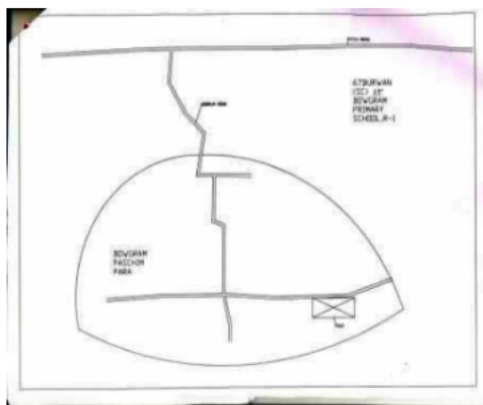

নির্বাচক নিবন্ধন আধিকারিকের স্বাক্ষর

Nazri Naksha

Google Map View

Polling Station Building Front View

Polling Station Front View

Cad View

Key MAP View

1 নাম : আজিজা বেগম স্বামীর নাম: আবুল খায়ের বাড়ির নং : n0126 বয়স : 33 লিঙ্গ : মহিলা	IJT1225937 ফটো উপলব্ধ	2 নাম : শেরআলম সেখ পিতার নাম: কামাল উদ্দিন সেখ বাড়ির নং : n0159 বয়স : 30 লিঙ্গ : পুরুষ	IJT1299155 ফটো উপলব্ধ	3 নাম : নাসিমুদ্দিন সেখ পিতার নাম: আব্দুল আলিম বাড়ির নং : N0114 বয়স : 27 লিঙ্গ : পুরুষ	IJT1612910 ফটো উপলব্ধ
4 নাম : সান্তনা বেগম স্বামীর নাম: সাহিরুল সেখ বাড়ির নং : n0157 বয়স : 40 লিঙ্গ : মহিলা	GRZ3078862 ফটো উপলব্ধ	5 নাম : জশিম উদ্দিন সেখ পিতার নাম: আব্দুল কেবির সেখ বাড়ির নং : n0130 বয়স : 28 লিঙ্গ : পুরুষ	IJT1457357 ফটো উপলব্ধ	6 নাম : কলি বিবি স্বামীর নাম: নুরমহম্মদ সেখ বাড়ির নং : n0060 বয়স : 81 লিঙ্গ : মহিলা	GRZ0181495 ফটো উপলব্ধ
7 নাম : রহিমা বিবি স্বামীর নাম: মোহর সেখ বাড়ির নং : n0060 বয়স : 36 লিঙ্গ : মহিলা	IJT1155076 ফটো উপলব্ধ	8 নাম : ইকবাল আহম্মেদ পিতার নাম: আব্দুল আজিম বাড়ির নং : N0114 বয়স : 44 লিঙ্গ : পুরুষ	IJT1089085 ফটো উপলব্ধ	9 নাম : আব্দুল কেবির সেখ পিতার নাম: মতলেব সেখ বাড়ির নং : n0130 বয়স : 66 লিঙ্গ : পুরুষ	WB/10/067/108432 ফটো উপলব্ধ
10 নাম : জ্যোৎস্না বিবি স্বামীর নাম: আব্দুল কেবির সেখ বাড়ির নং : n0130 বয়স : 71 লিঙ্গ : মহিলা	IJT1882737 ফটো উপলব্ধ	11 নাম : আবুল হাসেম পিতার নাম: মনসুর সেখ বাড়ির নং : n0126 বয়স : 67 লিঙ্গ : পুরুষ	GRZ2449742 ফটো উপলব্ধ	12 নাম : রশিকা বিবি স্বামীর নাম: আবুল হাসেম বাড়ির নং : n0126 বয়স : 60 লিঙ্গ : মহিলা	IJT1759471 ফটো উপলব্ধ
13 নাম : মোহর সেখ পিতার নাম: নুর মহম্মাদ সেখ বাড়ির নং : n0060 বয়স : 48 লিঙ্গ : পুরুষ	GRZ3142072 ফটো উপলব্ধ	14 নাম : আবুল খায়ের পিতার নাম: আব্দুল হাসেম বাড়ির নং : n0126 বয়স : 42 লিঙ্গ : পুরুষ	GRZ1609106 ফটো উপলব্ধ	15 নাম : ফারজিনা খাতুন স্বামীর নাম: মিরাজুল সেখ বাড়ির নং : n0060 বয়স : 28 লিঙ্গ : মহিলা	IJT1457712 ফটো উপলব্ধ
16 নাম : মিরাজুল সেখ পিতার নাম: নুর মহম্মাদ সেখ বাড়ির নং : n0060 বয়স : 30 লিঙ্গ : পুরুষ	IJT1225903 ফটো উপলব্ধ	17 নাম : কলিমুদ্দিন সেখ পিতার নাম: আব্দুল কেবির সেখ বাড়ির নং : n0130 বয়স : 31 লিঙ্গ : পুরুষ	IJT1225945 ফটো উপলব্ধ	18 নাম : আসগর আলি পিতার নাম: মতলেব সেখ বাড়ির নং : n0129 বয়স : 62 লিঙ্গ : পুরুষ	IJT1733518 ফটো উপলব্ধ
19 নাম : হাসিবা বিবি স্বামীর নাম: আসগর আলি বাড়ির নং : n0129 বয়স : 59 লিঙ্গ : মহিলা	IJT1759281 ফটো উপলব্ধ	20 নাম : একরামুল হক পিতার নাম: আসগর আলি বাড়ির নং : n0129 বয়স : 30 লিঙ্গ : পুরুষ	IJT1299064 ফটো উপলব্ধ	21 নাম : রেজিনা বেগম স্বামীর নাম: আকবর আলী বাড়ির নং : n0131 বয়স : 49 লিঙ্গ : মহিলা	GRZ2802908 ফটো উপলব্ধ
22 নাম : আমির সহেল সেখ পিতার নাম: আকবর আলি বাড়ির নং : n0131 বয়স : 29 লিঙ্গ : পুরুষ	IJT1393537 ফটো উপলব্ধ	23 নাম : মাসুদুর রহমান পিতার নাম: আকবর আলি বাড়ির নং : এন0131 বয়স : 26 লিঙ্গ : পুরুষ	IJT1653310 ফটো উপলব্ধ	24 নাম : আকবর আলী পিতার নাম: মতলেব সেখ বাড়ির নং : n0131 বয়স : 59 লিঙ্গ : পুরুষ	IJT1882158 ফটো উপলব্ধ
25 নাম : মুনিয়া খাতুন স্বামীর নাম: মিরাজুল মল্লিক বাড়ির নং : n0121 বয়স : 26 লিঙ্গ : মহিলা	IJT1612951 ফটো উপলব্ধ	26 নাম : মোফিজা খাতুন পিতার নাম: সানোয়ার সেখ বাড়ির নং : N0033 বয়স : 26 লিঙ্গ : মহিলা	IJT1612977 ফটো উপলব্ধ	27 নাম : নাজমা খাতুন স্বামীর নাম: সাইফুল ইসলাম বাড়ির নং : N0128 বয়স : 29 লিঙ্গ : মহিলা	IJT1613009 ফটো উপলব্ধ
28 নাম : রেবিনা খাতুন স্বামীর নাম: পারমানান সেখ বাড়ির নং : N0079 বয়স : 32 লিঙ্গ : মহিলা	IJT1613025 ফটো উপলব্ধ	29 নাম : রিক্তি খাতুন স্বামীর নাম: রিয়াজুল মল্লিক বাড়ির নং : N0047 বয়স : 27 লিঙ্গ : মহিলা	IJT1612860 ফটো উপলব্ধ	30 নাম : স্বপ্না খাতুন স্বামীর নাম: মফিজুল রহমান সেখ বাড়ির নং : n0112 বয়স : 30 লিঙ্গ : মহিলা	IJT1612878 ফটো উপলব্ধ