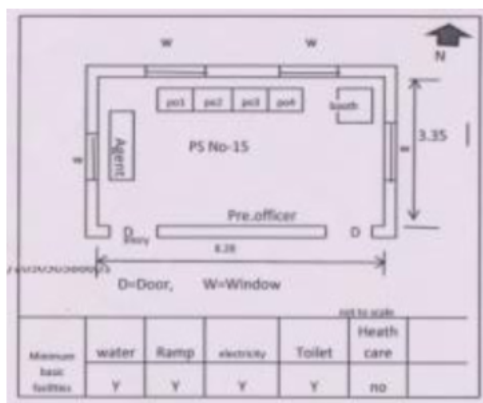

নির্বাচক নিবন্ধন আধিকারিকের স্বাক্ষর

Nazri Naksha

Google Map View

Polling Station Building Front View

Polling Station Front View

Cad View

Key MAP View

1 নাম : আজিজা বেগম স্বামীর নাম: আবুল খায়ের বাড়ির নং : n0126 বয়স : 33 লিঙ্গ : মহিলা	IJT1225937 ফটো উপলব্ধ	2 নাম : শেরআলম সেখ পিতার নাম: কামাল উদ্দিন সেখ বাড়ির নং : n0159 বয়স : 30 লিঙ্গ : পুরুষ	IJT1299155 ফটো উপলব্ধ	3 নাম : নাসিমুদ্দিন সেখ পিতার নাম: আব্দুল আলিম বাড়ির নং : N0114 বয়স : 27 লিঙ্গ : পুরুষ	IJT1612910 ফটো উপলব্ধ
4 নাম : সান্তনা বেগম স্বামীর নাম: সাহিরুল সেখ বাড়ির নং : n0157 বয়স : 40 লিঙ্গ : মহিলা	GRZ3078862 ফটো উপলব্ধ	5 নাম : জশিম উদ্দিন সেখ পিতার নাম: আব্দুল কেবির সেখ বাড়ির নং : n0130 বয়স : 28 লিঙ্গ : পুরুষ	IJT1457357 ফটো উপলব্ধ	6 নাম : কলি বিবি স্বামীর নাম: নুরমহম্মদ সেখ বাড়ির নং : n0060 বয়স : 81 লিঙ্গ : মহিলা	GRZ0181495 ফটো উপলব্ধ
7 নাম : রহিমা বিবি স্বামীর নাম: মোহর সেখ বাড়ির নং : n0060 বয়স : 36 লিঙ্গ : মহিলা	IJT1155076 ফটো উপলব্ধ	8 নাম : ইকবাল আহম্মেদ পিতার নাম: আব্দুল আজিম বাড়ির নং : N0114 বয়স : 44 লিঙ্গ : পুরুষ	IJT1089085 ফটো উপলব্ধ	9 নাম : আব্দুল কেবির সেখ পিতার নাম: মতলেব সেখ বাড়ির নং : n0130 বয়স : 66 লিঙ্গ : পুরুষ	WB/10/067/108432 ফটো উপলব্ধ
10 নাম : জ্যোৎস্না বিবি স্বামীর নাম: আব্দুল কেবির সেখ বাড়ির নং : n0130 বয়স : 71 লিঙ্গ : মহিলা	IJT1882737 ফটো উপলব্ধ	11 নাম : আবুল হাসেম পিতার নাম: মনসুর সেখ বাড়ির নং : n0126 বয়স : 67 লিঙ্গ : পুরুষ	GRZ2449742 ফটো উপলব্ধ	12 নাম : রশিকা বিবি স্বামীর নাম: আবুল হাসেম বাড়ির নং : n0126 বয়স : 60 লিঙ্গ : মহিলা	IJT1759471 ফটো উপলব্ধ
13 নাম : মোহর সেখ পিতার নাম: নুর মহম্মাদ সেখ বাড়ির নং : n0060 বয়স : 48 লিঙ্গ : পুরুষ	GRZ3142072 ফটো উপলব্ধ	14 নাম : আবুল খায়ের পিতার নাম: আব্দুল হাসেম বাড়ির নং : n0126 বয়স : 42 লিঙ্গ : পুরুষ	GRZ1609106 ফটো উপলব্ধ	15 নাম : ফারজিনা খাতুন স্বামীর নাম: মিরাজুল সেখ বাড়ির নং : n0060 বয়স : 28 লিঙ্গ : মহিলা	IJT1457712 ফটো উপলব্ধ
16 নাম : মিরাজুল সেখ পিতার নাম: নুর মহম্মাদ সেখ বাড়ির নং : n0060 বয়স : 30 লিঙ্গ : পুরুষ	IJT1225903 ফটো উপলব্ধ	17 নাম : কলিমুদ্দিন সেখ পিতার নাম: আব্দুল কেবির সেখ বাড়ির নং : n0130 বয়স : 31 লিঙ্গ : পুরুষ	IJT1225945 ফটো উপলব্ধ	18 নাম : আসগর আলি পিতার নাম: মতলেব সেখ বাড়ির নং : n0129 বয়স : 62 লিঙ্গ : পুরুষ	IJT1733518 ফটো উপলব্ধ
19 নাম : হাসিবা বিবি স্বামীর নাম: আসগর আলি বাড়ির নং : n0129 বয়স : 59 লিঙ্গ : মহিলা	IJT1759281 ফটো উপলব্ধ	20 নাম : একরামুল হক পিতার নাম: আসগর আলি বাড়ির নং : n0129 বয়স : 30 লিঙ্গ : পুরুষ	IJT1299064 ফটো উপলব্ধ	21 নাম : রেজিনা বেগম স্বামীর নাম: আকবর আলী বাড়ির নং : n0131 বয়স : 49 লিঙ্গ : মহিলা	GRZ2802908 ফটো উপলব্ধ
22 নাম : আমির সহেল সেখ পিতার নাম: আকবর আলি বাড়ির নং : n0131 বয়স : 29 লিঙ্গ : পুরুষ	IJT1393537 ফটো উপলব্ধ	23 নাম : মাসুদুর রহমান পিতার নাম: আকবর আলি বাড়ির নং : এন0131 বয়স : 26 লিঙ্গ : পুরুষ	IJT1653310 ফটো উপলব্ধ	24 নাম : আকবর আলী পিতার নাম: মতলেব সেখ বাড়ির নং : n0131 বয়স : 59 লিঙ্গ : পুরুষ	IJT1882158 ফটো উপলব্ধ
25 নাম : মুনিয়া খাতুন স্বামীর নাম: মিরাজুল মল্লিক বাড়ির নং : n0121 বয়স : 26 লিঙ্গ : মহিলা	IJT1612951 ফটো উপলব্ধ	26 নাম : মোফিজা খাতুন পিতার নাম: সানোয়ার সেখ বাড়ির নং : N0033 বয়স : 26 লিঙ্গ : মহিলা	IJT1612977 ফটো উপলব্ধ	27 নাম : নাজমা খাতুন স্বামীর নাম: সাইফুল ইসলাম বাড়ির নং : N0128 বয়স : 29 লিঙ্গ : মহিলা	IJT1613009 ফটো উপলব্ধ
28 নাম : রেবিনা খাতুন স্বামীর নাম: পারমানান সেখ বাড়ির নং : N0079 বয়স : 32 লিঙ্গ : মহিলা	IJT1613025 ফটো উপলব্ধ	29 নাম : রিক্তি খাতুন স্বামীর নাম: রিয়াজুল মল্লিক বাড়ির নং : N0047 বয়স : 27 লিঙ্গ : মহিলা	IJT1612860 ফটো উপলব্ধ	30 নাম : স্বপ্না খাতুন স্বামীর নাম: মফিজুল রহমান সেখ বাড়ির নং : n0112 বয়স : 30 লিঙ্গ : মহিলা	IJT1612878 ফটো উপলব্ধ