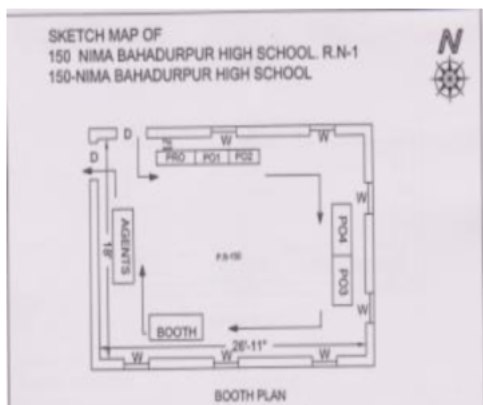

নির্বাচক নিবন্ধন আধিকারিকের স্বাক্ষর

Nazri Naksha

Google Map View

Polling Station Building Front View

Polling Station Front View

Cad View

Key MAP View

1 নাম : চাইনা বিবি স্বামীর নাম: মজিম খাঁ বাড়ির নং : n0145 বয়স : 34 লিঙ্গ : মহিলা	IJT1266089 ফটো উপলব্ধ	2 নাম : সাবিনা বিবি স্বামীর নাম: লুকমান খাঁ বাড়ির নং : n0145 বয়স : 32 লিঙ্গ : মহিলা	IJT1422716 ফটো উপলব্ধ	3 নাম : লুখাই খাঁ পিতার নাম: আজিম খাঁ বাড়ির নং : n0145 বয়স : 33 লিঙ্গ : পুরুষ	IJT0982124 ফটো উপলব্ধ
4 নাম : ফিরদৌসী বিবি স্বামীর নাম: নুরজামাল খাঁ বাড়ির নং : n0145 বয়স : 33 লিঙ্গ : মহিলা	IJT1349877 ফটো উপলব্ধ	5 নাম : তহিদ খাঁ পিতার নাম: তাজিম খাঁ বাড়ির নং : n0145 বয়স : 34 লিঙ্গ : পুরুষ	IJT0982165 ফটো উপলব্ধ	6 নাম : মনোরুদ্দিন সেখ পিতার নাম: লালু সেখ বাড়ির নং : n0145 বয়স : 32 লিঙ্গ : পুরুষ	IJT1422724 ফটো উপলব্ধ
7 নাম : রুমজান খান পিতার নাম: আকবর খান বাড়ির নং : n0094 বয়স : 51 লিঙ্গ : পুরুষ	WB/10/067/171063 ফটো উপলব্ধ	8 নাম : মতি খান পিতার নাম: আকবর খান বাড়ির নং : n0094 বয়স : 32 লিঙ্গ : পুরুষ	IJT1265750 ফটো উপলব্ধ	9 নাম : ফুলচাঁদ খান পিতার নাম: আকবর খান বাড়ির নং : n0094 বয়স : 31 লিঙ্গ : পুরুষ	IJT1265768 ফটো উপলব্ধ
10 নাম : রেজিনা বিবি খান স্বামীর নাম: রমজান খান বাড়ির নং : n0094 বয়স : 47 লিঙ্গ : মহিলা	GRZ2480770 ফটো উপলব্ধ	11 নাম : কামরুন্নেসা বিবি স্বামীর নাম: জিয়ারুল খাঁ বাড়ির নং : n0094 বয়স : 32 লিঙ্গ : মহিলা	IJT1350172 ফটো উপলব্ধ	12 নাম : পারু বিবি স্বামীর নাম: নাজিম খাঁ বাড়ির নং : n0145 বয়স : 35 লিঙ্গ : মহিলা	IJT0982199 ফটো উপলব্ধ
13 নাম : নাজিম খাঁ পিতার নাম: আজিম খাঁ বাড়ির নং : n0145 বয়স : 33 লিঙ্গ : পুরুষ	IJT0982223 ফটো উপলব্ধ	14 নাম : নুরজামাল খান পিতার নাম: কাসেম খান বাড়ির নং : n0145 বয়স : 46 লিঙ্গ : পুরুষ	IJT1265727 ফটো উপলব্ধ	15 নাম : জাহানারা খান স্বামীর নাম: তাজিম খান বাড়ির নং : n0145 বয়স : 53 লিঙ্গ : মহিলা	GRZ3152964 ফটো উপলব্ধ
16 নাম : আব্দুল গাফফার খান পিতার নাম: আজিম খান বাড়ির নং : n0145 বয়স : 38 লিঙ্গ : পুরুষ	GRZ3233608 ফটো উপলব্ধ	17 নাম : রোশনিবিবি খান স্বামীর নাম: আজিম খান বাড়ির নং : n0145 বয়স : 56 লিঙ্গ : মহিলা	WB/10/067/171147 ফটো উপলব্ধ	18 নাম : তাজমিরা বিবি স্বামীর নাম: আব্দুল গাফফার খাঁ বাড়ির নং : n0145 বয়স : 36 লিঙ্গ : মহিলা	IJT0982173 ফটো উপলব্ধ
19 নাম : সালেহার বিবি স্বামীর নাম: লুখাই খাঁ বাড়ির নং : n0145 বয়স : 31 লিঙ্গ : মহিলা	IJT1266097 ফটো উপলব্ধ	20 নাম : লুকমান খাঁ পিতার নাম: আজিম খাঁ বাড়ির নং : n0145 বয়স : 36 লিঙ্গ : পুরুষ	IJT0982231 ফটো উপলব্ধ	21 নাম : মজিম খাঁ পিতার নাম: আজিম খাঁ বাড়ির নং : n0145 বয়স : 37 লিঙ্গ : পুরুষ	IJT0982215 ফটো উপলব্ধ
22 নাম : সামসুল আলি পিতার নাম: হোসেন আলি বাড়ির নং : n0186 বয়স : 64 লিঙ্গ : পুরুষ	IJT0981829 ফটো উপলব্ধ	23 নাম : সমীরউদ্দিন আলি পিতার নাম: সামসুল আলি বাড়ির নং : n0186 বয়স : 31 লিঙ্গ : পুরুষ	IJT1266113 ফটো উপলব্ধ	24 নাম : ফিরোজা বিবি স্বামীর নাম: রিজু সেখ বাড়ির নং : n0188 বয়স : 46 লিঙ্গ : মহিলা	IJT0982108 ফটো উপলব্ধ
25 নাম : হাসিনা বিবি খান স্বামীর নাম: আকবর খান বাড়ির নং : n0094 বয়স : 67 লিঙ্গ : মহিলা	IJT0873893 ফটো উপলব্ধ	26 নাম : বেদানা বিবি স্বামীর নাম: নুর মহম্মদ সেখ বাড়ির নং : n0155 বয়স : 57 লিঙ্গ : মহিলা	IJT1769694 ফটো উপলব্ধ	27 নাম : মহঃ রাজা সেখ পিতার নাম: নুর মহম্মদ সেখ বাড়ির নং : n0155 বয়স : 34 লিঙ্গ : পুরুষ	IJT1112168 ফটো উপলব্ধ
28 নাম : সামিদা বিবি স্বামীর নাম: সিরাই সেখ বাড়ির নং : n0029 বয়স : 31 লিঙ্গ : মহিলা	IJT1422609 ফটো উপলব্ধ	29 নাম : আশাই সেখ পিতার নাম: সান্তার সেখ বাড়ির নং : n0029 বয়স : 36 লিঙ্গ : পুরুষ	IJT1111954 ফটো উপলব্ধ	30 নাম : নুরনেহার বিবি সেখ স্বামীর নাম: সান্তার সেখ বাড়ির নং : n0029 বয়স : 61 লিঙ্গ : মহিলা	WB/10/067/171275 ফটো উপলব্ধ