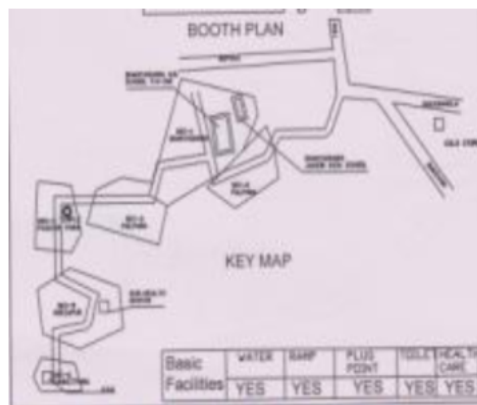

Key MAP View