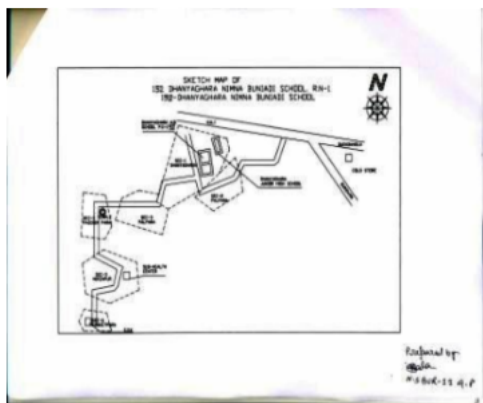

Nazri Naksha