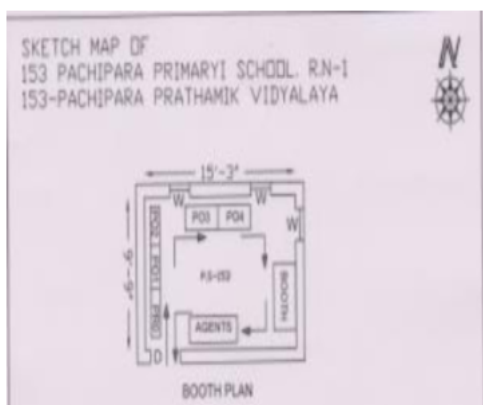

নির্বাচক নিবন্ধন আধিকারিকের স্বাক্ষর

Nazri Naksha

Google Map View

Polling Station Building Front View

Polling Station Front View

Cad View

Key MAP View

1 নাম : রফিক মোল্লা পিতার নাম: রবি মোল্লা বাড়ির নং : n0155 বয়স : 65 লিঙ্গ : পুরুষ	GRZ2832475 ফটো উপলব্ধ	2 নাম : শের আলি সেখ পিতার নাম: সুকুরুদ্দিন সেখ বাড়ির নং : n0073 বয়স : 55 লিঙ্গ : পুরুষ	IJT1047042 ফটো উপলব্ধ	3 নাম : সোনালী খাতুন স্বামীর নাম: শের আলি সেখ বাড়ির নং : n0074 বয়স : 39 লিঙ্গ : মহিলা	IJT1047059 ফটো উপলব্ধ
4 নাম : বুলি বিবি স্বামীর নাম: লাল সেখ বাড়ির নং : n0157 বয়স : 40 লিঙ্গ : মহিলা	IJT1113323 ফটো উপলব্ধ	5 নাম : সুব্রাতুন খাতুন পিতার নাম: তগু সেখ বাড়ির নং : এন0084 বয়স : 31 লিঙ্গ : মহিলা	SIP1545086 ফটো উপলব্ধ	6 নাম : লক্ষ্মী আচার্য স্বামীর নাম: সত্যেন্দ্রনাথ আচার্য বাড়ির নং : n0002 বয়স : 48 লিঙ্গ : মহিলা	GRZ2477230 ফটো উপলব্ধ
7 নাম : সত্যেন্দ্রনাথ আচার্য পিতার নাম: ভবানীশঙ্কর আচার্য বাড়ির নং : n0002 বয়স : 66 লিঙ্গ : পুরুষ	IJT1855774 ফটো উপলব্ধ	8 নাম : সোমনাথ আচার্য পিতার নাম: অমরান্ধ আচার্য বাড়ির নং : n0065 বয়স : 48 লিঙ্গ : পুরুষ	GRZ1225218 ফটো উপলব্ধ	9 নাম : সায়ন আচার্য পিতার নাম: মানবেন্দ্র আচার্য বাড়ির নং : এন0001 বয়স : 21 লিঙ্গ : পুরুষ	IJT2121143 ফটো উপলব্ধ
10 নাম : সৌমেশ আচার্য পিতার নাম: রাজেন্দ্র প্রসাদ আচার্য বাড়ির নং : এন0001 বয়স : 25 লিঙ্গ : পুরুষ	IJT1711852 ফটো উপলব্ধ	11 নাম : সুলেখা আচার্য স্বামীর নাম: রাজেন্দ্র প্রসাদ আচার্য বাড়ির নং : n0001 বয়স : 51 লিঙ্গ : মহিলা	GRZ1226216 ফটো উপলব্ধ	12 নাম : গুরুদেব আচার্য পিতার নাম: বীরেন্দ্রনাথ আচার্য বাড়ির নং : n0052 বয়স : 45 লিঙ্গ : পুরুষ	GRZ1225143 ফটো উপলব্ধ
13 নাম : বাসুদেব আচার্য পিতার নাম: বীরেন্দ্রনাথ আচার্য বাড়ির নং : n0052 বয়স : 40 লিঙ্গ : পুরুষ	GRZ2833382 ফটো উপলব্ধ	14 নাম : পিউ আচার্য তুরি স্বামীর নাম: বিভাস আচার্য বাড়ির নং : এন0049 বয়স : 32 লিঙ্গ : মহিলা	IIX2006872 ফটো উপলব্ধ	15 নাম : প্রশান্ত আচার্য পিতার নাম: মানিক আচার্য বাড়ির নং : n0051 বয়স : 45 লিঙ্গ : পুরুষ	GRZ1225747 ফটো উপলব্ধ
16 নাম : কালিরুমা আচার্য স্বামীর নাম: সোমনাথ আচার্য বাড়ির নং : n0065 বয়স : 36 লিঙ্গ : মহিলা	IJT1113273 ফটো উপলব্ধ	17 নাম : প্রতিমা আচার্য স্বামীর নাম: অমরান্ধ আচার্য বাড়ির নং : n0065 বয়স : 64 লিঙ্গ : মহিলা	IJT1770429 ফটো উপলব্ধ	18 নাম : অমরান্ধ আচার্য পিতার নাম: ঘনশ্যাম আচার্য বাড়ির নং : n0065 বয়স : 77 লিঙ্গ : পুরুষ	IJT1770478 ফটো উপলব্ধ
19 নাম : কাকলী আচার্য (রায়) স্বামীর নাম: গুরুদেব আচার্য বাড়ির নং : n0052 বয়স : 37 লিঙ্গ : মহিলা	IJT1266881 ফটো উপলব্ধ	20 নাম : রাজেন্দ্রপ্রসাদ আচার্য পিতার নাম: ভবানীশঙ্কর আচার্য বাড়ির নং : n0001 বয়স : 57 লিঙ্গ : পুরুষ	WB/10/067/165004 ফটো উপলব্ধ	21 নাম : সঞ্জিতা আচার্য স্বামীর নাম: মানবেন্দ্র আচার্য বাড়ির নং : n0001 বয়স : 44 লিঙ্গ : মহিলা	GRZ2831915 ফটো উপলব্ধ
22 নাম : লক্ষীনারায়ন আচার্য পিতার নাম: গনপতি আচার্য বাড়ির নং : n0049 বয়স : 62 লিঙ্গ : পুরুষ	WB/10/067/165009 ফটো উপলব্ধ	23 নাম : সীমা আচার্য স্বামীর নাম: লক্ষীনারায়ন আচার্য বাড়ির নং : n0049 বয়স : 56 লিঙ্গ : মহিলা	WB/10/067/165010 ফটো উপলব্ধ	24 নাম : বিকাশ আচার্য পিতার নাম: লক্ষীনারায়ন আচার্য বাড়ির নং : n0049 বয়স : 40 লিঙ্গ : পুরুষ	GRZ2831907 ফটো উপলব্ধ
25 নাম : বিভাস আচার্য পিতার নাম: লক্ষীনারায়ন আচার্য বাড়ির নং : n0049 বয়স : 40 লিঙ্গ : পুরুষ	GRZ3288685 ফটো উপলব্ধ	26 নাম : নিবারন আচার্য পিতার নাম: গনপতি আচার্য বাড়ির নং : n0050 বয়স : 72 লিঙ্গ : পুরুষ	WB/10/067/165006 ফটো উপলব্ধ	27 নাম : জয়ন্তী আচার্য স্বামীর নাম: নিবারন আচার্য বাড়ির নং : n0050 বয়স : 68 লিঙ্গ : মহিলা	WB/10/067/165007 ফটো উপলব্ধ
28 নাম : প্রকাশচন্দ্র আচার্য পিতার নাম: নিবারন আচার্য বাড়ির নং : n0050 বয়স : 50 লিঙ্গ : পুরুষ	WB/10/067/165008 ফটো উপলব্ধ	29 নাম : পারুল আচার্য স্বামীর নাম: প্রকাশ চন্দ্র আচার্য বাড়ির নং : n0050 বয়স : 45 লিঙ্গ : মহিলা	GRZ1225572 ফটো উপলব্ধ	30 নাম : মীরারানী আচার্য স্বামীর নাম: ধনঞ্জয় আচার্য বাড়ির নং : n0051 বয়স : 71 লিঙ্গ : মহিলা	WB/10/067/165012 ফটো উপলব্ধ