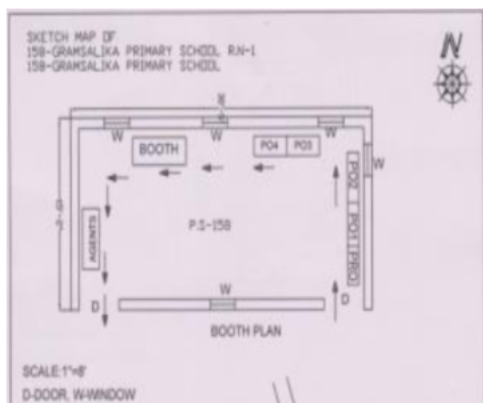

নির্বাচক নিবন্ধন আধিকারিকের স্বাক্ষর

Nazri Naksha

Google Map View

Polling Station Building Front View

Polling Station Front View

Cad View

Key MAP View

1 নাম : রাজবানু বিবি স্বামীর নাম : সিরাজ সেখ বাড়ির নং : n0226 বয়স : 36 লিঙ্গ : মহিলা	IJT0875617 ফটো উপলব্ধ	2 নাম : আলাউদ্দিন সেখ পিতার নাম : জাব্বার সেখ বাড়ির নং : n0200 বয়স : 40 লিঙ্গ : পুরুষ	IJT0985655 ফটো উপলব্ধ	3 নাম : শিখা বিবি স্বামীর নাম : আলাউদ্দিন সেখ বাড়ির নং : n0200 বয়স : 38 লিঙ্গ : মহিলা	GRZ3290392 ফটো উপলব্ধ
4 নাম : তফিজুল হক পিতার নাম : ইয়ার বক্স সেখ বাড়ির নং : n0200 বয়স : 32 লিঙ্গ : পুরুষ	IJT1353804 ফটো উপলব্ধ	5 নাম : ফাতিজা খাতুন (বিবি) স্বামীর নাম : রুহুল কুদ্দুস বাড়ির নং : n0207 বয়স : 53 লিঙ্গ : মহিলা	GRZ1113554 ফটো উপলব্ধ	6 নাম : রুহুল কায়ম পিতার নাম : রুহুল কুদ্দুস বাড়ির নং : n0207 বয়স : 41 লিঙ্গ : পুরুষ	GRZ3088085 ফটো উপলব্ধ
7 নাম : সখীনুর খাতুন স্বামীর নাম : রাহুল কায়ম বাড়ির নং : n0207 বয়স : 34 লিঙ্গ : মহিলা	IJT1115138 ফটো উপলব্ধ	8 নাম : মহাঃ নিসারুল আলম পিতার নাম : আজিম সেখ বাড়ির নং : n0178 বয়স : 41 লিঙ্গ : পুরুষ	GRZ3154093 ফটো উপলব্ধ	9 নাম : নাজমা বিবি স্বামীর নাম : মহাঃ নিসারুল আলম বাড়ির নং : n0178 বয়স : 35 লিঙ্গ : মহিলা	IJT1115278 ফটো উপলব্ধ
10 নাম : রূপালী বিবি স্বামীর নাম : আসগর আলি বাড়ির নং : n0222 বয়স : 29 লিঙ্গ : মহিলা	IJT1424738 ফটো উপলব্ধ	11 নাম : আসগর সেখ পিতার নাম : মহিদ সেখ বাড়ির নং : n0131 বয়স : 66 লিঙ্গ : পুরুষ	WB/10/067/177346 ফটো উপলব্ধ	12 নাম : আরমিনা খাতুন পিতার নাম : মহাঃ সাকি সেখ বাড়ির নং : n0275 বয়স : 34 লিঙ্গ : মহিলা	IJT0985531 ফটো উপলব্ধ
13 নাম : জাকের আলি পিতার নাম : আলাউদ্দিন সেখ বাড়ির নং : n0266 বয়স : 43 লিঙ্গ : পুরুষ	GRZ3290210 ফটো উপলব্ধ	14 নাম : সুকর্চান্দ সেখ পিতার নাম : আলাউদ্দিন সেখ বাড়ির নং : n0264 বয়স : 30 লিঙ্গ : পুরুষ	IJT1353846 ফটো উপলব্ধ	15 নাম : আকরুমা বিবি স্বামীর নাম : ইয়ার বক্স সেখ বাড়ির নং : n0222 বয়স : 56 লিঙ্গ : মহিলা	GRZ3153723 ফটো উপলব্ধ
16 নাম : আজহার সেখ পিতার নাম : সাতেম সেখ বাড়ির নং : n0143 বয়স : 37 লিঙ্গ : পুরুষ	IJT0603381 ফটো উপলব্ধ	17 নাম : সাবিলা বিবি স্বামীর নাম : শাহউদ্দিন সেখ বাড়ির নং : n0152 বয়স : 55 লিঙ্গ : মহিলা	IJT1115245 ফটো উপলব্ধ	18 নাম : সাবেরা বিবি স্বামীর নাম : সানারুল সেখ বাড়ির নং : n0143 বয়স : 39 লিঙ্গ : মহিলা	GRZ3154077 ফটো উপলব্ধ
19 নাম : সানারুল সেখ পিতার নাম : সাতেম সেখ বাড়ির নং : n0143 বয়স : 55 লিঙ্গ : পুরুষ	WB/10/067/177383 ফটো উপলব্ধ	20 নাম : সামেনা বিবি স্বামীর নাম : সাতেম সেখ বাড়ির নং : n0143 বয়স : 89 লিঙ্গ : মহিলা	GRZ2839538 ফটো উপলব্ধ	21 নাম : সাহাদুর সেখ পিতার নাম : ফজল সেখ বাড়ির নং : n0136 বয়স : 31 লিঙ্গ : পুরুষ	IJT1268275 ফটো উপলব্ধ
22 নাম : খাইরুন বিবি স্বামীর নাম : ফজল সেখ বাড়ির নং : n0136 বয়স : 55 লিঙ্গ : মহিলা	IJT2241024 ফটো উপলব্ধ	23 নাম : আবুসামাদ সেখ পিতার নাম : আবুবাক্বার সেখ বাড়ির নং : 01 বয়স : 31 লিঙ্গ : পুরুষ	IJT1191782 ফটো উপলব্ধ	24 নাম : জিয়াউল করিম পিতার নাম : জিয়াদুর রহমান বাড়ির নং : n0079 বয়স : 63 লিঙ্গ : পুরুষ	WB/10/067/360576 ফটো উপলব্ধ
25 নাম : সোফিয়া খাতুন স্বামীর নাম : গোলাম মাবুদ বাড়ির নং : n0156 বয়স : 29 লিঙ্গ : মহিলা	IJT1634146 ফটো উপলব্ধ	26 নাম : রুহুল কুদ্দুস পিতার নাম : মনসুর আলি সেখ বাড়ির নং : n0207 বয়স : 67 লিঙ্গ : পুরুষ	WB/10/067/177437 ফটো উপলব্ধ	27 নাম : আলিয়া বিবি স্বামীর নাম : সাব্বার সেখ বাড়ির নং : n0200 বয়স : 35 লিঙ্গ : মহিলা	IJT0985747 ফটো উপলব্ধ
28 নাম : মহাঃ হাসিরুল সেখ পিতার নাম : জাব্বার সেখ বাড়ির নং : n0200 বয়স : 34 লিঙ্গ : পুরুষ	IJT0985572 ফটো উপলব্ধ	29 নাম : ছাব্বার সেখ পিতার নাম : জাব্বার সেখ বাড়ির নং : n0200 বয়স : 35 লিঙ্গ : পুরুষ	IJT0985671 ফটো উপলব্ধ	30 নাম : জাব্বার সেখ পিতার নাম : ছাব্বান সেখ বাড়ির নং : n0200 বয়স : 59 লিঙ্গ : পুরুষ	GRZ2839413 ফটো উপলব্ধ