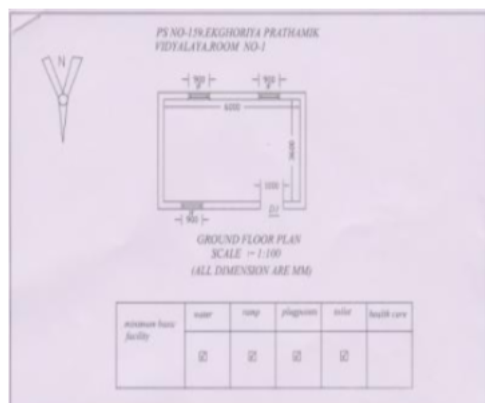

নির্বাচক নিবন্ধন আধিকারিকের স্বাক্ষর

Nazri Naksha

Google Map View

Polling Station Building Front View

Polling Station Front View

Cad View

Key MAP View

1	IJT2207470	নাম : মহঃ লিয়াকত আলী পিতার নাম: সেখ নিহাদ বাড়ির নং : n0001 বয়স : 74 লিঙ্গ : পুরুষ	ফটো উপলব্ধ	2	WB/10/067/339184	নাম : মহঃ আলমগীর লিয়াকত পিতার নাম: মহঃ লিয়াকত আলী বাড়ির নং : n0001 বয়স : 43 লিঙ্গ : পুরুষ	ফটো উপলব্ধ	3	IJT2024495	নাম : ফেরদৌসি বেগম স্বামীর নাম: মহঃ মুরসালিন বাড়ির নং : 0001 বয়স : 52 লিঙ্গ : মহিলা	ফটো উপলব্ধ
4	IJT2205334	নাম : আব্দুলসামাদ সেখ পিতার নাম: আব্দুলহাই সেখ বাড়ির নং : n0055 বয়স : 52 লিঙ্গ : পুরুষ	ফটো উপলব্ধ	5	GRZ3173481	নাম : রসিনাবিবি সেখ স্বামীর নাম: আব্দুলসামাদ সেখ বাড়ির নং : n0055 বয়স : 49 লিঙ্গ : মহিলা	ফটো উপলব্ধ	6	IJT1746510	নাম : বাগবুল ইসলাম পিতার নাম: আব্দুল আজিম বাড়ির নং : n0028 বয়স : 49 লিঙ্গ : পুরুষ	ফটো উপলব্ধ
7	IJT1695634	নাম : সামিরুল হক পিতার নাম: সামাদ সেখ বাড়ির নং : এন0055 বয়স : 29 লিঙ্গ : পুরুষ	ফটো উপলব্ধ	8	IJT1047505	নাম : কিসমতারা খাতুন স্বামীর নাম: মহঃ আলমগীর লিয়াকত বাড়ির নং : n0001 বয়স : 41 লিঙ্গ : মহিলা	ফটো উপলব্ধ	9	IJT1843226	নাম : সৈয়দ জাহাঙ্গীর কেবির পিতার নাম: সৈয়দ আব্দুল হাকিম বাড়ির নং : n0010 বয়স : 52 লিঙ্গ : পুরুষ	ফটো উপলব্ধ
10	IJT1695642	নাম : পারভেজ রহমান পিতার নাম: আজিজুর রহমান বাড়ির নং : N0036 বয়স : 26 লিঙ্গ : পুরুষ	ফটো উপলব্ধ	11	IJT1592625	নাম : আজিজা ইয়াসমিন পিতার নাম: মফিজুল ইসলাম বাড়ির নং : N0028 বয়স : 26 লিঙ্গ : মহিলা	ফটো উপলব্ধ	12	FNR2111938	নাম : ফিরদৌসি খাতুন স্বামীর নাম: হাবিবুর রহমান বাড়ির নং : n0029 বয়স : 39 লিঙ্গ : মহিলা	ফটো উপলব্ধ
13	IJT1728799	নাম : মহঃ সেলিম পিতার নাম: ফজলে কেরিম বাড়ির নং : n0036 বয়স : 68 লিঙ্গ : পুরুষ	ফটো উপলব্ধ	14	IJT0607614	নাম : আরিফা সামাদ পিতার নাম: আব্দুস সামাদ বাড়ির নং : n0036 বয়স : 34 লিঙ্গ : মহিলা	ফটো উপলব্ধ	15	GRZ3173424	নাম : মনসারুল কেরিম পিতার নাম: আব্দুস সামাদ বাড়ির নং : n0036 বয়স : 41 লিঙ্গ : পুরুষ	ফটো উপলব্ধ
16	GRZ3173408	নাম : আজমিরা বেগম স্বামীর নাম: মফিজুল ইসলাম বাড়ির নং : n0028 বয়স : 43 লিঙ্গ : মহিলা	ফটো উপলব্ধ	17	IJT1746502	নাম : মফিজুল ইসলাম পিতার নাম: আব্দুল আজিম বাড়ির নং : n0028 বয়স : 51 লিঙ্গ : পুরুষ	ফটো উপলব্ধ	18	IJT1841261	নাম : গোলাম মর্তুজা পিতার নাম: ইছা হক সেখ বাড়ির নং : এন0038 বয়স : 70 লিঙ্গ : পুরুষ	ফটো উপলব্ধ
19	IJT1841436	নাম : নুরেফা বিবি স্বামীর নাম: গোলাম মর্তুজা বাড়ির নং : n0038 বয়স : 53 লিঙ্গ : মহিলা	ফটো উপলব্ধ	20	IJT1047513	নাম : নওসাদ সেখ পিতার নাম: সামাদ সেখ বাড়ির নং : n0055 বয়স : 34 লিঙ্গ : পুরুষ	ফটো উপলব্ধ	21	IJT1354547	নাম : সাহিনা বিবি স্বামীর নাম: সামসুল হক বাড়ির নং : n0055 বয়স : 32 লিঙ্গ : মহিলা	ফটো উপলব্ধ
22	IJT1385343	নাম : সামসুল হক পিতার নাম: আব্দুল হাই সেখ বাড়ির নং : n0055 বয়স : 35 লিঙ্গ : পুরুষ	ফটো উপলব্ধ	23	IJT1047604	নাম : দেবশ্রী সাহা স্বামীর নাম: মহঃ জাহাঙ্গীর লিয়াকত বাড়ির নং : n0001 বয়স : 39 লিঙ্গ : মহিলা	ফটো উপলব্ধ	24	IJT0608448	নাম : হাবিবুর রহমান পিতার নাম: মোঃ রহমতুল্লাহ বাড়ির নং : n0029 বয়স : 40 লিঙ্গ : পুরুষ	ফটো উপলব্ধ
25	GRZ3245669	নাম : নাজেরা বেগম স্বামীর নাম: সেখ মর্শেদ আলী বাড়ির নং : n0029 বয়স : 40 লিঙ্গ : মহিলা	ফটো উপলব্ধ	26	GRZ3245651	নাম : আজমিরা বেগম স্বামীর নাম: বাগবুল ইসলাম বাড়ির নং : n0028 বয়স : 42 লিঙ্গ : মহিলা	ফটো উপলব্ধ	27	WB/10/067/339137	নাম : মনিরুল ইসলাম পিতার নাম: আব্দুলআজিম বাড়ির নং : n0028 বয়স : 37 লিঙ্গ : পুরুষ	ফটো উপলব্ধ
28	WB/10/067/339134	নাম : আলিজাবেগম স্বামীর নাম: আব্দুলআজিম বাড়ির নং : n0028 বয়স : 69 লিঙ্গ : মহিলা	ফটো উপলব্ধ	29	IJT1047638	নাম : মানোয়ার হোসেন পিতার নাম: মোহাম্মদ জি. করিয়া হোসেন বাড়ির নং : এন-0022 বয়স : 36 লিঙ্গ : পুরুষ	ফটো উপলব্ধ	30	WB/10/067/339084	নাম : মর্শিদ নেওয়াজ পিতার নাম: মহঃ জিকরিয়া হোসেন বাড়ির নং : n0013 বয়স : 49 লিঙ্গ : পুরুষ	ফটো উপলব্ধ